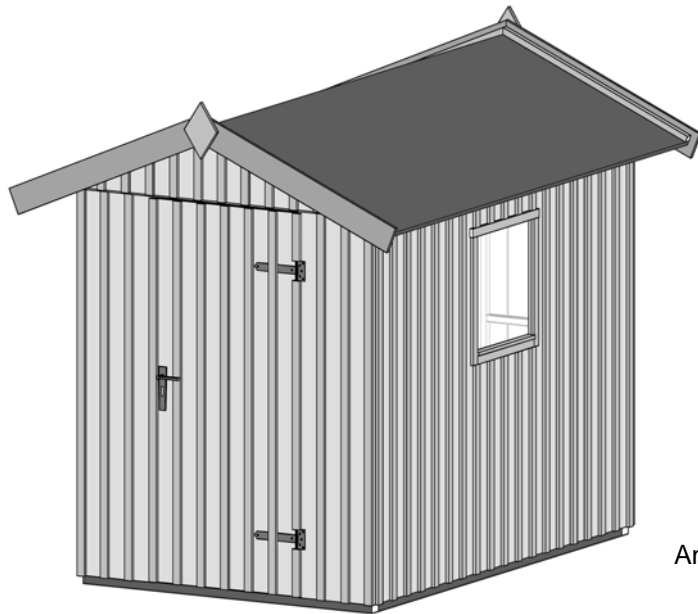

Schwedenhaus - Rot -

Art.-Nr.: 348.1624.23000

Angaben in cm

Sockelmaß [cm]	Maß incl. Dachüberstand [cm]	Dachfläche [m ²]	Seitenwandhöhe ab Fundament [cm]	Gesamthöhe ab Fundament [cm]	Grundfläche [m ²]	Rauminhalt [m ³]	Gewicht [kg]
162 x 246	200 x 286	6,12	185	220	4	7,9	290

Allgemeines

- ⇒ Holzgeräthehaus in Elementbauweise, „Schwedenoptik“
- ⇒ Sämtliche Holzteile aus nordischem Fichtenholz
- ⇒ Wände innen und außen mit Wetterschutzlasur „Rot“ behandelt, Windfeder: weiß

Fußboden

- ⇒ Unterkonstruktion aus kesseldruckimprägnierten Bodenbalken
- ⇒ 19mm starke Bodendielen mit Nut und Feder, unbehandelt

Wandaufbau

- ⇒ 32 mm aufgedoppelte sägeraue Schalung auf stabilen Rahmenhölzern.

Tür

- ⇒ Massive Einzeltür mit PZ-Schloß und drei Schlüsseln
- ⇒ Durchgangsmaß: 76 x 176cm

Fenster

- ⇒ feststehendes Fenster im Wandelement
- ⇒ Lichtes Maß: 53 x 53 cm, Glaseinsatz aus bruchsicherem Polystyrol