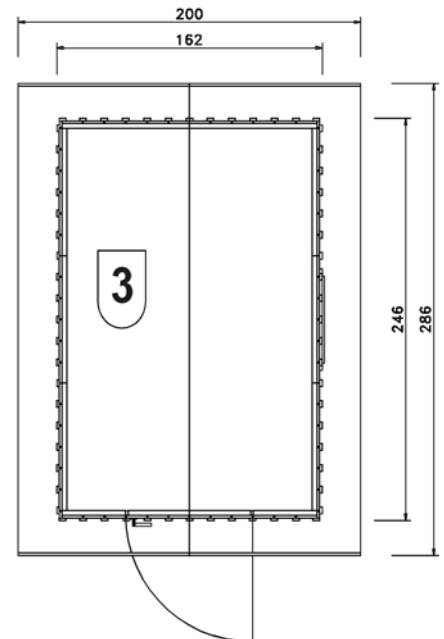

Schwedenhaus - Rot -

Art.-Nr.: 348.1624.23000

Angaben in cm

Sockelmaß [cm]	Maß incl. Dachüberstand [cm]	Dachfläche [m ²]	Seitenwandhöhe ab Fundament [cm]	Gesamthöhe ab Fundament [cm]	Grundfläche [m ²]	Rauminhalt [m ³]	Gewicht [kg]
162 x 246	200 x 286	6,12	185	220	4	7,9	290

Tür

- ⇒ Massive Einzeltür mit PZ-Schloß und drei Schlüsseln
- ⇒ Durchgangsmaß: 76 x 176cm

Fenster

- ⇒ feststehendes Fenster im Wandelement
- ⇒ Lichtes Maß: 53 x 53 cm, Glaseinsatz aus bruchsicherem Polystyrol

Verpackung

- ⇒ 1 Paket inkl. Dachbelag, Montagematerial und übersichtlicher Montageanleitung
- ⇒ Verpackungsmaße L/B/H: 283/85/45 cm