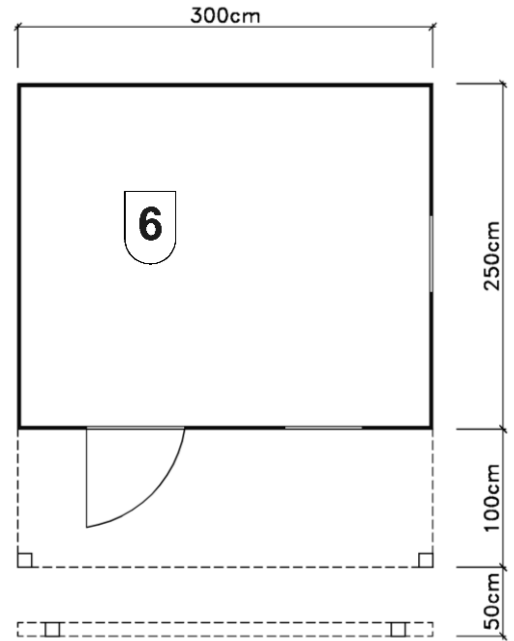

Gartenhaus - Nature

Art.-Nr.: 820.2006.00.00

Angaben in cm

Sockelmaß [cm]	Maß incl. Dachüberstand [cm]	Dachfläche [m ²]	Gesamthöhe ab Fundament [cm]	Grundfläche [m ²]	Rauminhalt [m ³]	Gewicht [kg]
300 x 350	340 x 400	13,7	240	10,5	23,5	789

Allgemeines

- ⇒Gartenhaus aus unbesäumten Brettern
- ⇒Sämtliche Holzteile aus nordischem Nadelholz
- ⇒Seitenwandhöhe: 208 cm
- ⇒Brüstung mit Tresenplatte
- ⇒Sitzbalken

Fußboden

- ⇒vorgefertigte Bodendielen
- ⇒19 mm Glattkantbretter als Bodendielen

Wandaufbau

- ⇒16 mm starke unbesäumte Bretter

Tür

- ⇒Tür mit Drückergarnitur, Zylinderschloss inkl. 3 Schlüsseln

Dach

- ⇒19mm starke Dachschalung
- ⇒Dacheindeckung: Dachpappe

Verpackung

- ⇒2 Paket incl. Dachbelag,
Montagematerial und übersichtlicher Montageanleitung
- ⇒Verpackungsmaße: L/B/H: 340/85/243 cm
295/105/410 cm