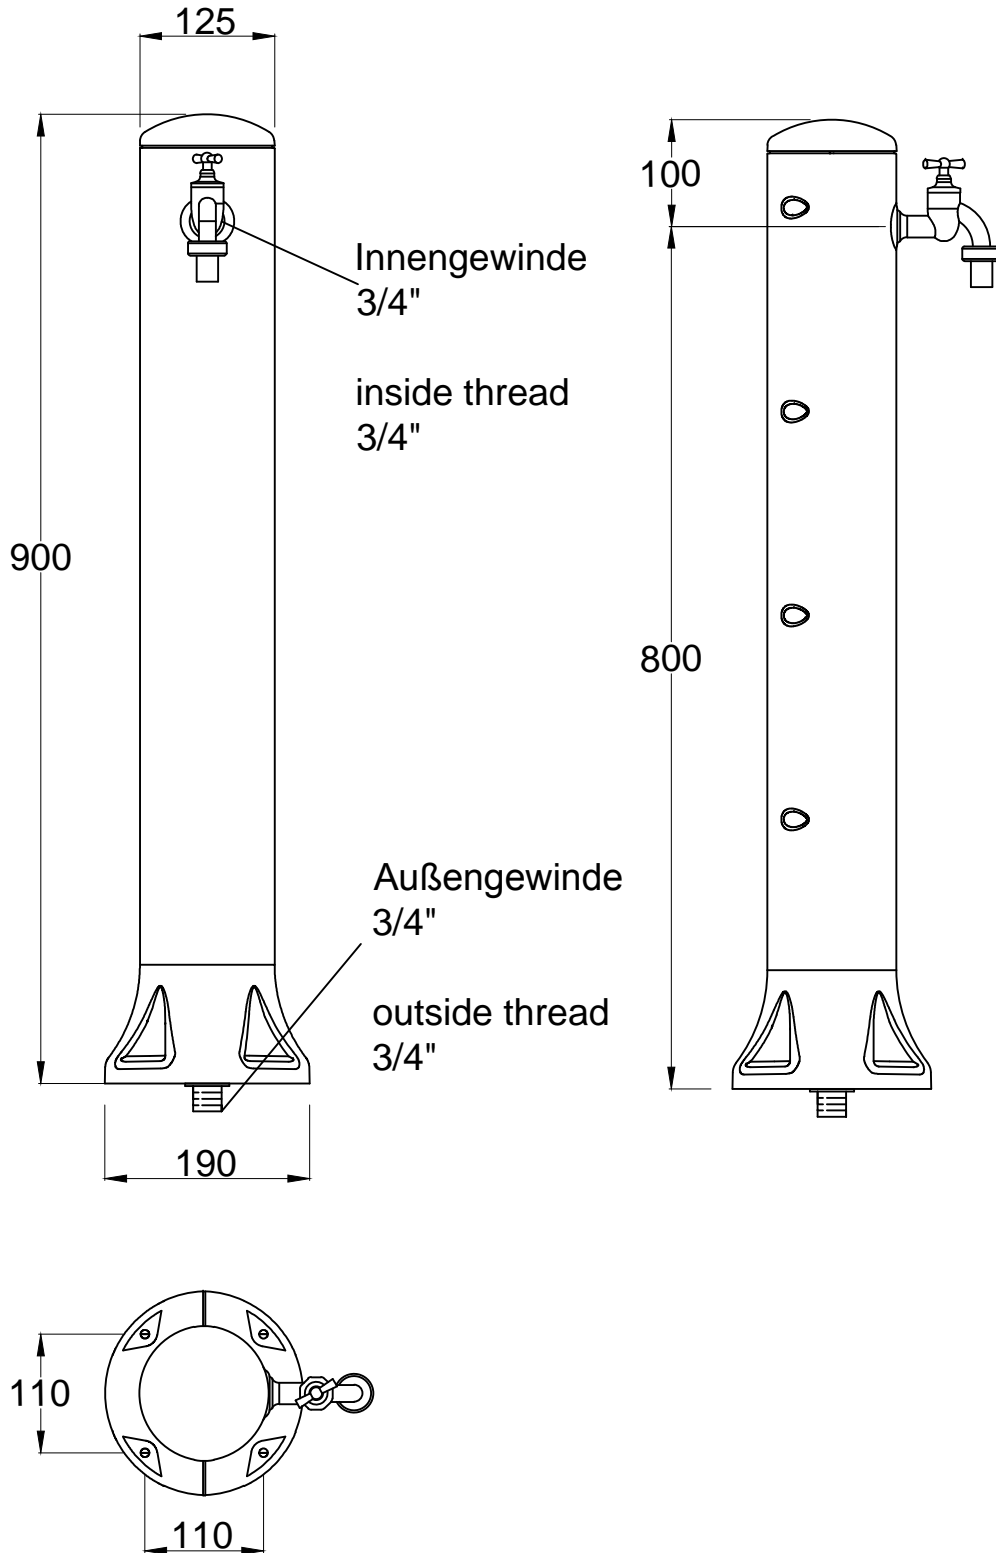

D Wasserzapfsäule Rondo Steingrau		Artikel-Nr. articel no. 356021
GB Rondo tap pillar Rondo stone grey	ES Fuentes de jardin Rondo granito claro	FR Fontaine á Eau Rondo grise

www.garantia.de info@garantia.de	Zeichnungsinformation drawing information	Artikelinformation articel information	Hinweise notes Alle Maßangaben in mm all dimension in mm
	gezeichnet drawn NDO	Gewicht weight 3 kg	
	Datum date 19.03.2014		
	Toleranz tolerance +/- 3 %		