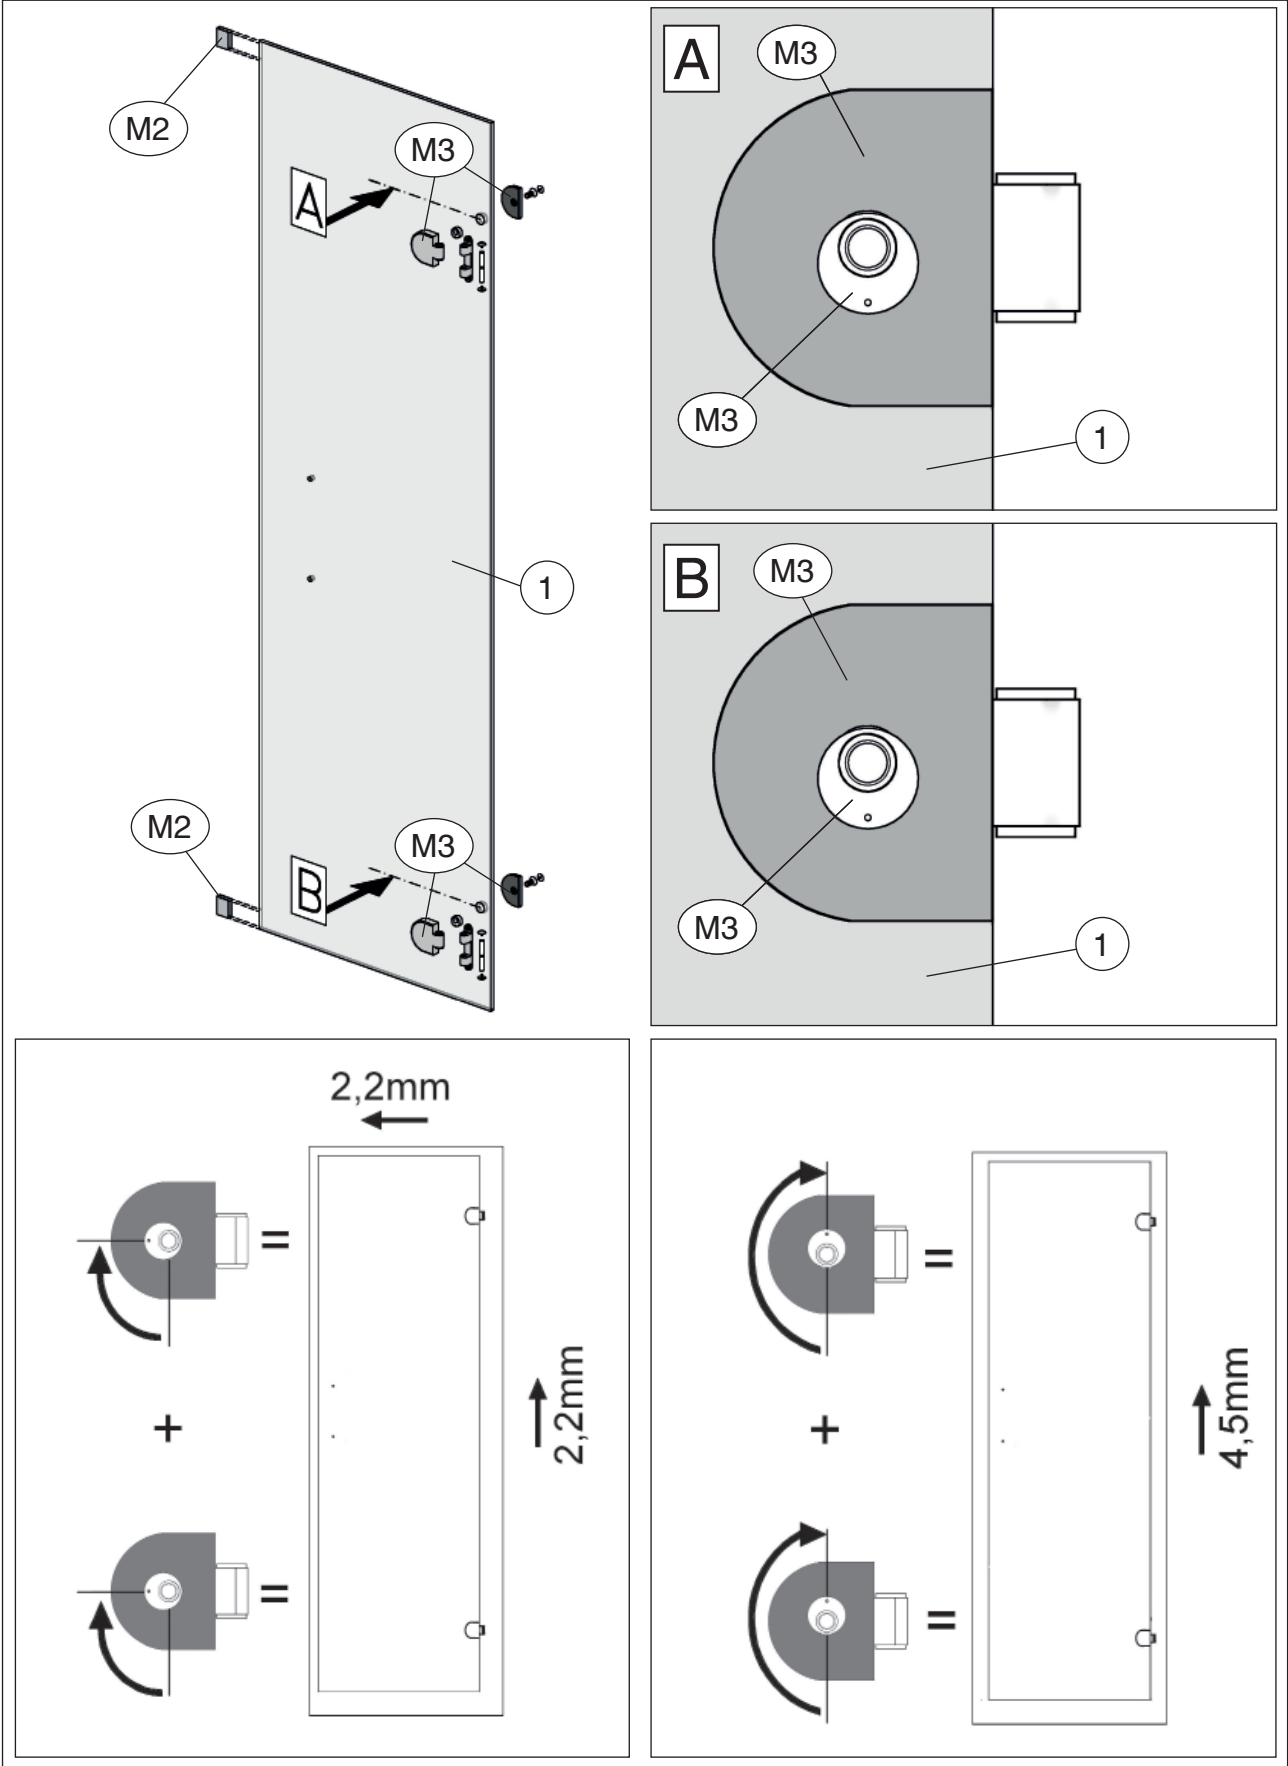

Ergänzung zur Montageanleitung

Pos	Bild	Abmessung (mm)	Anzahl (Stück)
①	K107.5618 	8/550/1775	1
②	K500.0110.3000 		1

Pos	Bild	Abmessung (mm)	Anzahl (Stück)
Ⓜ1	K042.2200.0000 		2
Ⓜ2	K042.2735.0800 	10/27/35	2
Ⓜ3			2
Ⓜ4	K001.6040.0004 	4,0 x 60	6

1

2

	M2 10/27/35

	M3

3

4

WEKA Holzbau GmbH

Johannesstr. 16, 17034 Neubrandenburg