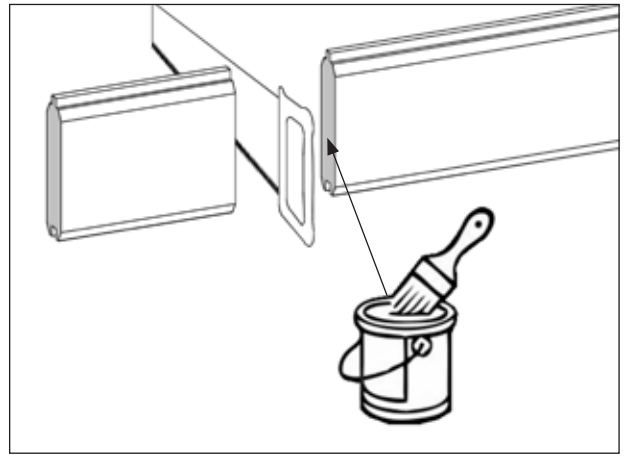

Farbe dünn auftragen und nur auf der Schadstelle.