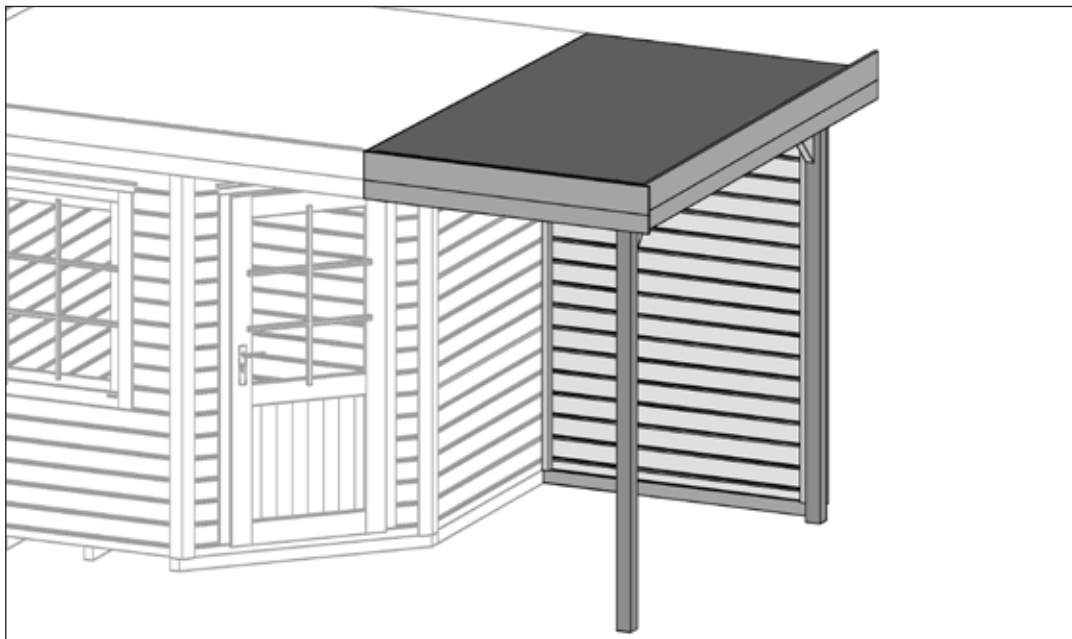

www.weka-holzbau.com

Anbau

Art.-Nr.: 214.0224.4x001/4x002
214.0230.4x001/4x002

Montage-, Bedienungs- und Wartungsanleitung

Pos	Bild	Abmessung (mm)	Anzahl (Stück)			
			214.0224.4x001	214.0230.4x001	214.0224.4x002	214.0230.4x002
①	G100.02.0018 R002.0640.2950 	50 / 70 / 1500 50 / 70 / 2950	1 -	1 -	- 1	- 1
②	G122.01.0067 G122.01.0006 	28 / 63 / 1500 28 / 63 / 2950	1 -	1 -	- 1	- 1
③	R002.0035.1500 R002.0035.2950 	28 / 121 / 1500 28 / 121 / 2950	19 -	19 -	- 19	- 19
④	G100.14.0047 	80 / 80 / 2280	2	2	2	2
⑤	R002.0225.2290 	40 / 40 / 2290	2	2	2	2
⑤.1	R011.0225.2230 	40 / 40 / 2230			1	1
⑥	R002.0350.1500 R002.0350.2950 	45 / 146 / 1500 45 / 146 / 2950	4 -	4 -	- 4	- 4
⑦	G214.01.0001 G214.01.0003 	45 / 146 / 2708 45 / 146 / 3309	1 -	- 1	1 -	- 1