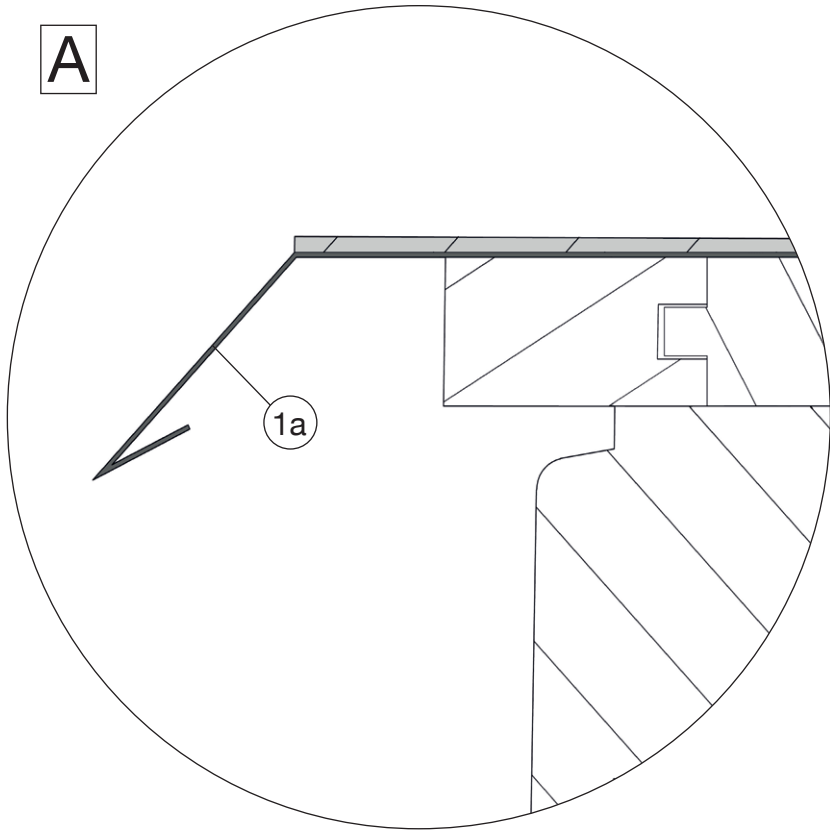

www.weka-holzbau.com

Zubehör - Rinneneinhangblech

Art.-Nr.: 100.0210.04.00

Montage-, Bedienungs- und Wartungsanleitung

Stand: 2010

Symbole /Symbols:

- DE - nicht im Lieferumfang enthalten!
- EN - not included in scope of delivery!
- FR - non compris dans la fourniture !
- IT - non inclusi nella fornitura!
- ES - ¡no incluido en el suministro!
- HU - nem tartalmazza csomag!
- NL - niet meegeleverd!
- CS - není součástí dodávky!
- HR - nije dio opsega isporuke!
- SL - ni v obsegu dobave!
- SK - nie je obsahom dodávky!

Pos	Bild	Abmessung (mm)	Anzahl (Stück)
①	K413.1000.0028 	2000	2
②	K001.1335.0001 	3,5 x 13	20

1

2

3

4

	2	3,5 x 13

WEKA Holzbau GmbH

Johannesstr. 16, 17034 Neubrandenburg