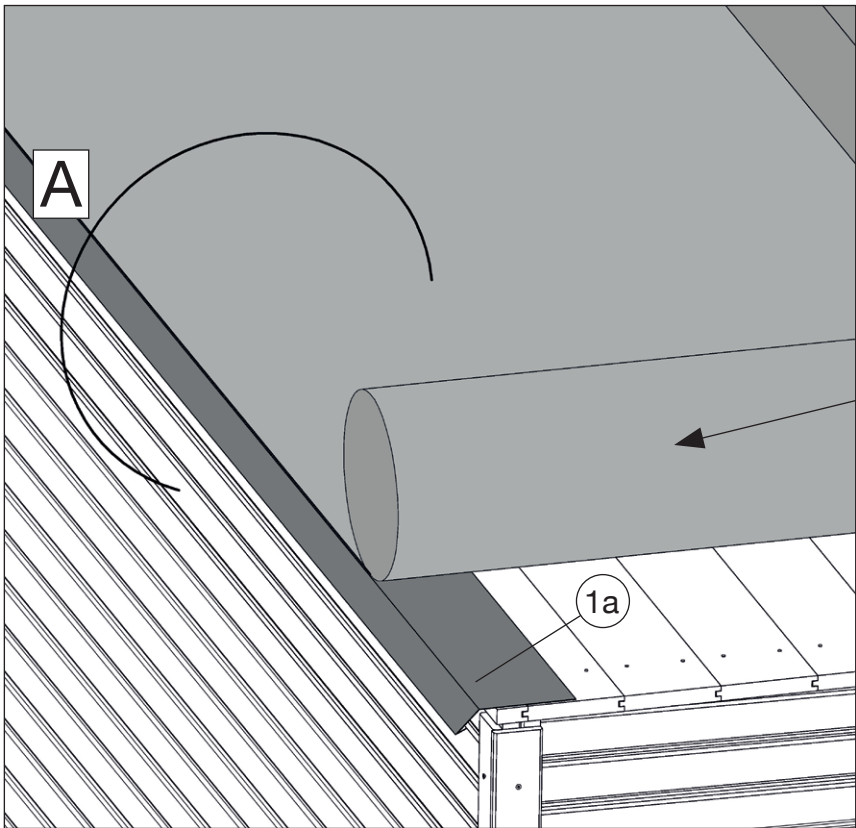

www.weka-holzbau.com

Zubehör - Rinneneinhangblech

Art.-Nr.: 100.0210.04.00

Montage-, Bedienungs- und Wartungsanleitung

Stand: 2010

Symbole /Symbols:

- DE - nicht im Lieferumfang enthalten!
- EN - not included in scope of delivery!
- FR - non compris dans la fourniture !
- IT - non inclusi nella fornitura!
- ES - ¡no incluido en el suministro!
- HU - nem tartalmazza csomag!
- NL - niet meegeleverd!
- CS - není součástí dodávky!
- HR - nije dio opsega isporuke!
- SL - ni v obsegu dobave!
- SK - nie je obsahom dodávky!

Pos	Bild	Abmessung (mm)	Anzahl (Stück)
①	K413.1000.0028 	2000	2
②	K001.1335.0001 	3,5 x 13	20

1

2

3

4

	2	3,5 x 13

WEKA Holzbau GmbH

Johannesstr. 16, 17034 Neubrandenburg