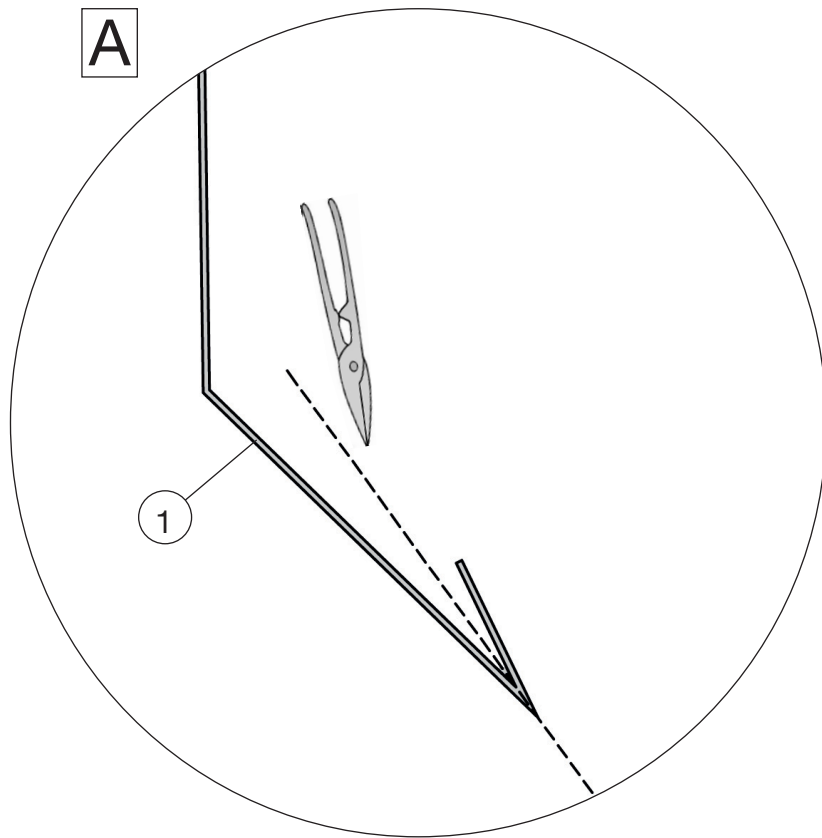

www.weka-holzbau.com

Zubehör - Rinneneinhangblech

Art.-Nr.: 100.0210.04.00

Montage-, Bedienungs- und Wartungsanleitung

Stand: 2010

Symbole /Symbols:

- DE - nicht im Lieferumfang enthalten!
- EN - not included in scope of delivery!
- FR - non compris dans la fourniture !
- IT - non inclusi nella fornitura!
- ES - ¡no incluido en el suministro!
- HU - nem tartalmazza csomag!
- NL - niet meegeleverd!
- CS - není součástí dodávky!
- HR - nije dio opsega isporuke!
- SL - ni v obsegu dobave!
- SK - nie je obsahom dodávky!

Pos	Bild	Abmessung (mm)	Anzahl (Stück)
①	K413.1000.0028 	2000	2
②	K001.1335.0001 	3,5 x 13	20

1

2

3

4

	2	3,5 x 13

WEKA Holzbau GmbH

Johannesstr. 16, 17034 Neubrandenburg