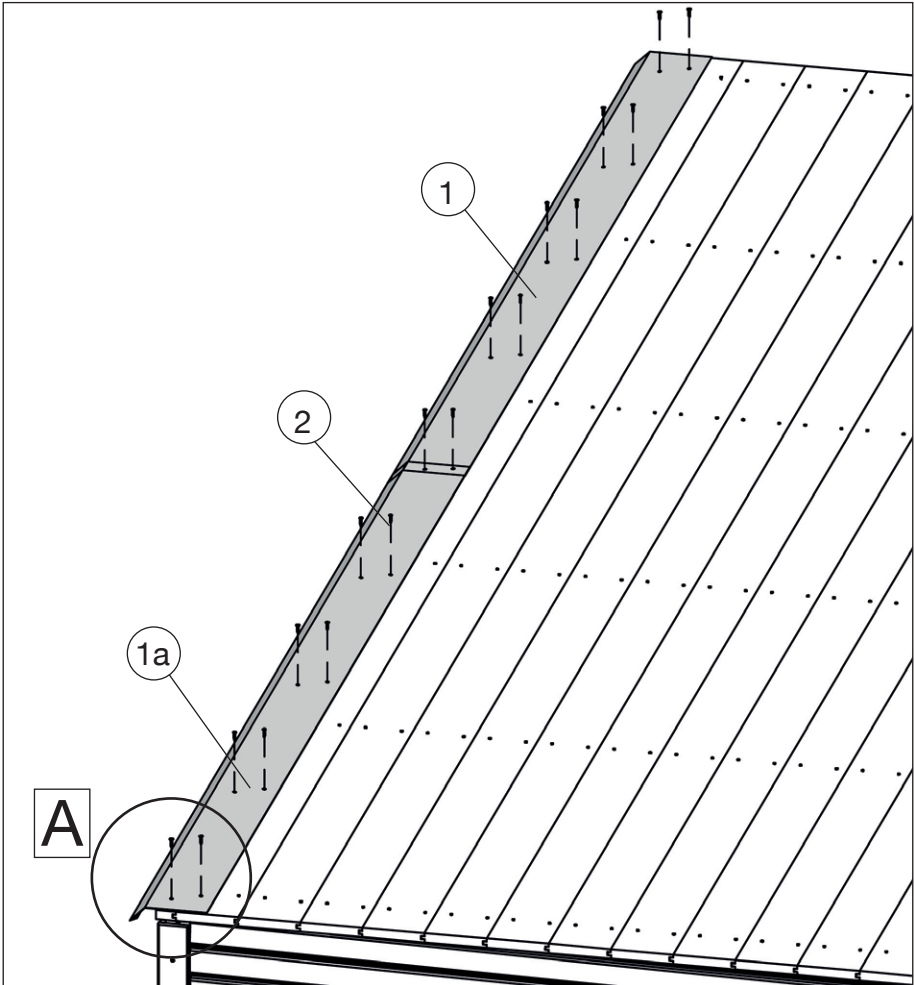

www.weka-holzbau.com

Zubehör - Rinneneinhangblech

Art.-Nr.: 100.0210.04.00

Montage-, Bedienungs- und Wartungsanleitung

Stand: 2010

Symbole /Symbols:

- DE - nicht im Lieferumfang enthalten!
- EN - not included in scope of delivery!
- FR - non compris dans la fourniture !
- IT - non inclusi nella fornitura!
- ES - ¡no incluido en el suministro!
- HU - nem tartalmazza csomag!
- NL - niet meegeleverd!
- CS - není součástí dodávky!
- HR - nije dio opsega isporuke!
- SL - ni v obsegu dobave!
- SK - nie je obsahom dodávky!

Pos	Bild	Abmessung (mm)	Anzahl (Stück)
①	K413.1000.0028 	2000	2
②	K001.1335.0001 	3,5 x 13	20

1

2

3

4

	2	3,5 x 13

WEKA Holzbau GmbH

Johannesstr. 16, 17034 Neubrandenburg