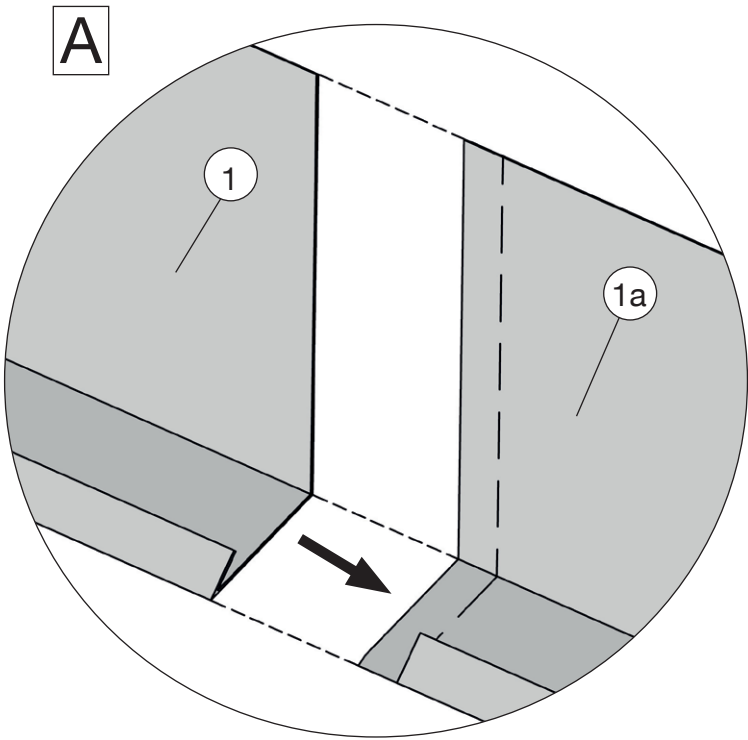

www.weka-holzbau.com

Zubehör - Rinneneinhangblech

Art.-Nr.: 100.0210.04.00

Montage-, Bedienungs- und Wartungsanleitung

Stand: 2010

Symbole /Symbols:

- DE - nicht im Lieferumfang enthalten!
- EN - not included in scope of delivery!
- FR - non compris dans la fourniture !
- IT - non inclusi nella fornitura!
- ES - ¡no incluido en el suministro!
- HU - nem tartalmazza csomag!
- NL - niet meegeleverd!
- CS - není součástí dodávky!
- HR - nije dio opsega isporuke!
- SL - ni v obsegu dobave!
- SK - nie je obsahom dodávky!

Pos	Bild	Abmessung (mm)	Anzahl (Stück)
①	K413.1000.0028 	2000	2
②	K001.1335.0001 	3,5 x 13	20

1

2

3

4

	2	3,5 x 13

WEKA Holzbau GmbH

Johannesstr. 16, 17034 Neubrandenburg