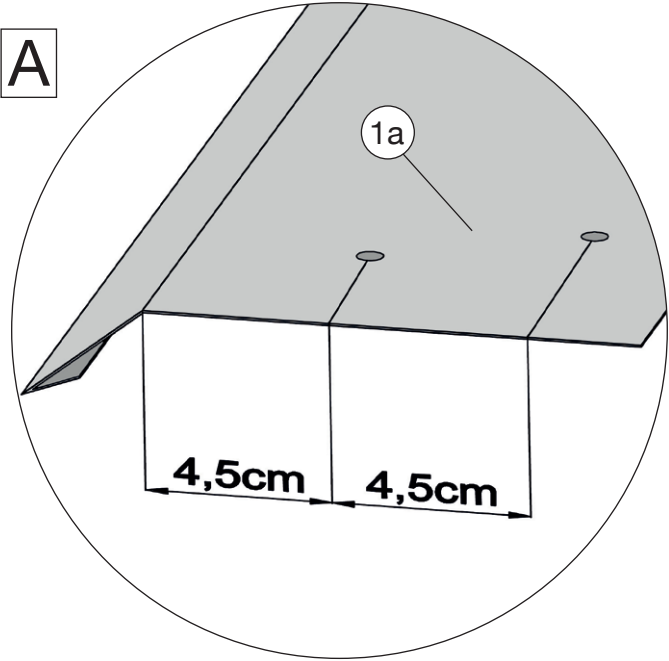

Pos	Bild	Abmessung (mm)	Anzahl (Stück)
①	K413.1000.0028 	2000	2
②	K001.1335.0001 	3,5 x 13	20

1

2

3

4

	2	3,5 x 13

WEKA Holzbau GmbH

Johannesstr. 16, 17034 Neubrandenburg