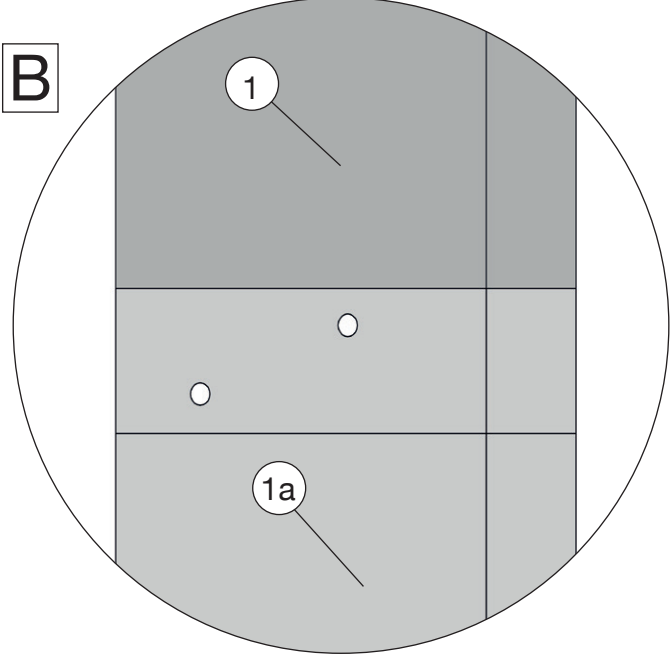

Pos	Bild	Abmessung (mm)	Anzahl (Stück)
①	K413.1000.0028 	2000	2
②	K001.1335.0001 	3,5 x 13	20

1

2

3

4

	2	3,5 x 13

WEKA Holzbau GmbH

Johannesstr. 16, 17034 Neubrandenburg