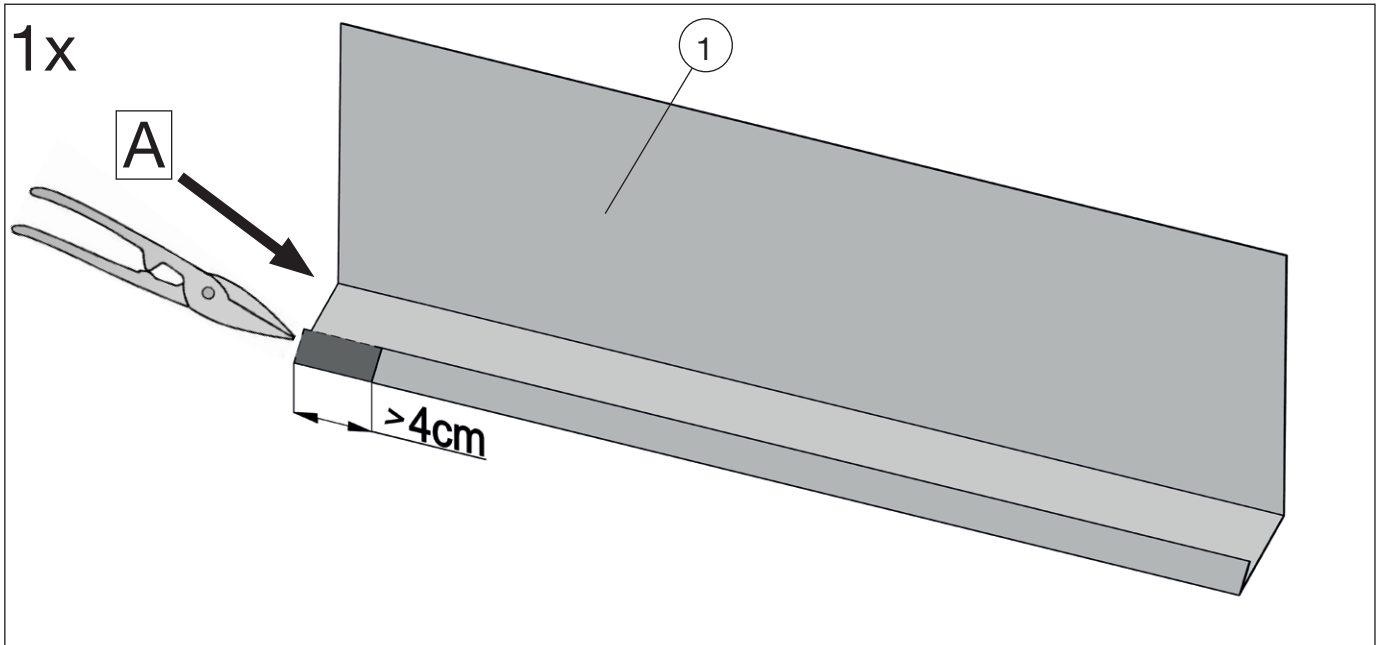

www.weka-holzbau.com

Zubehör - Rinneneinhangblech

Art.-Nr.: 100.0210.04.00

Montage-, Bedienungs- und Wartungsanleitung

Stand: 2010

Symbole /Symbols:

- DE - nicht im Lieferumfang enthalten!
- EN - not included in scope of delivery!
- FR - non compris dans la fourniture !
- IT - non inclusi nella fornitura!
- ES - ¡no incluido en el suministro!
- HU - nem tartalmazza csomag!
- NL - niet meegeleverd!
- CS - není součástí dodávky!
- HR - nije dio opsega isporuke!
- SL - ni v obsegu dobave!
- SK - nie je obsahom dodávky!

Pos	Bild	Abmessung (mm)	Anzahl (Stück)
①	K413.1000.0028 	2000	2
②	K001.1335.0001 	3,5 x 13	20

1

2

3

4

	2	3,5 x 13

WEKA Holzbau GmbH

Johannesstr. 16, 17034 Neubrandenburg