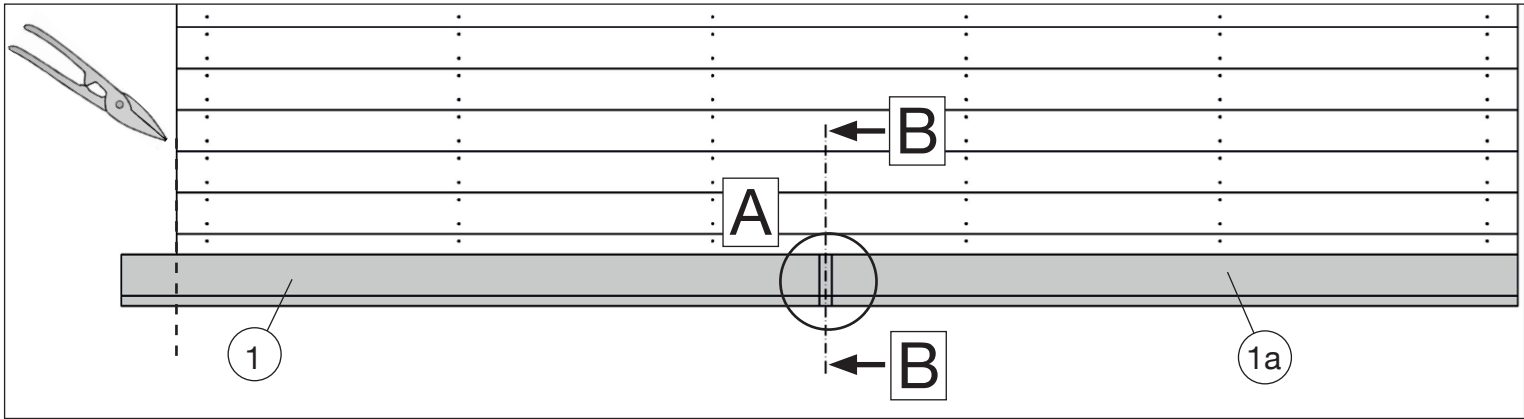

www.weka-holzbau.com

Zubehör - Rinneneinhangblech

Art.-Nr.: 100.0210.04.00

Montage-, Bedienungs- und Wartungsanleitung

Stand: 2010

Symbole /Symbols:

- DE - nicht im Lieferumfang enthalten!
- EN - not included in scope of delivery!
- FR - non compris dans la fourniture !
- IT - non inclusi nella fornitura!
- ES - ¡no incluido en el suministro!
- HU - nem tartalmazza csomag!
- NL - niet meegeleverd!
- CS - není součástí dodávky!
- HR - nije dio opsega isporuke!
- SL - ni v obsegu dobave!
- SK - nie je obsahom dodávky!

Pos	Bild	Abmessung (mm)	Anzahl (Stück)
①	K413.1000.0028 	2000	2
②	K001.1335.0001 	3,5 x 13	20

1

2

3

4

	2	3,5 x 13

WEKA Holzbau GmbH

Johannesstr. 16, 17034 Neubrandenburg