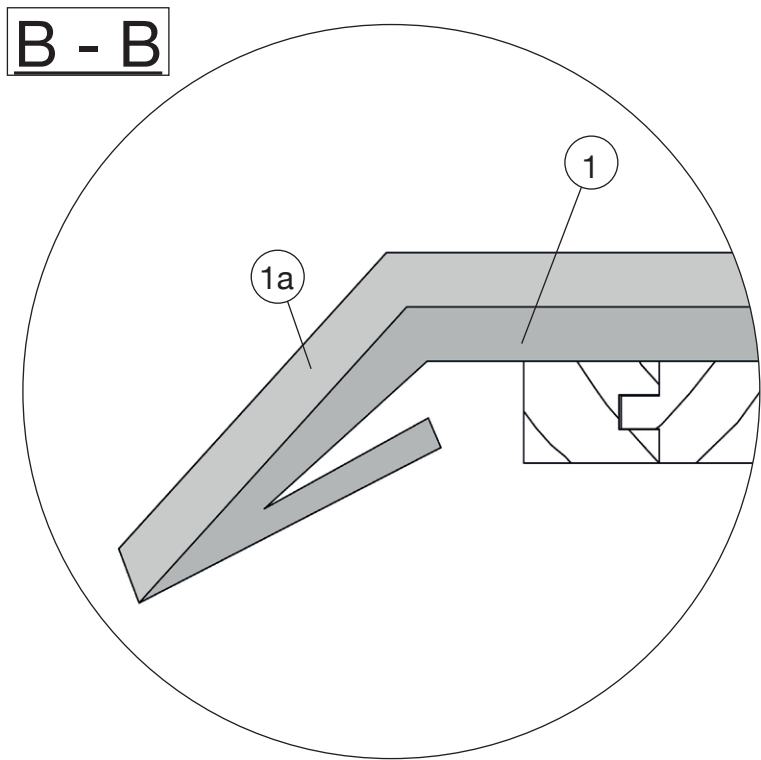

www.weka-holzbau.com

Zubehör - Rinneneinhangblech

Art.-Nr.: 100.0210.04.00

Montage-, Bedienungs- und Wartungsanleitung

Stand: 2010

Symbole /Symbols:

- DE - nicht im Lieferumfang enthalten!
- EN - not included in scope of delivery!
- FR - non compris dans la fourniture !
- IT - non inclusi nella fornitura!
- ES - ¡no incluido en el suministro!
- HU - nem tartalmazza csomag!
- NL - niet meegeleverd!
- CS - není součástí dodávky!
- HR - nije dio opsega isporuke!
- SL - ni v obsegu dobave!
- SK - nie je obsahom dodávky!

Pos	Bild	Abmessung (mm)	Anzahl (Stück)
①	K413.1000.0028 	2000	2
②	K001.1335.0001 	3,5 x 13	20

1

2

3

4

	2	3,5 x 13

WEKA Holzbau GmbH

Johannesstr. 16, 17034 Neubrandenburg