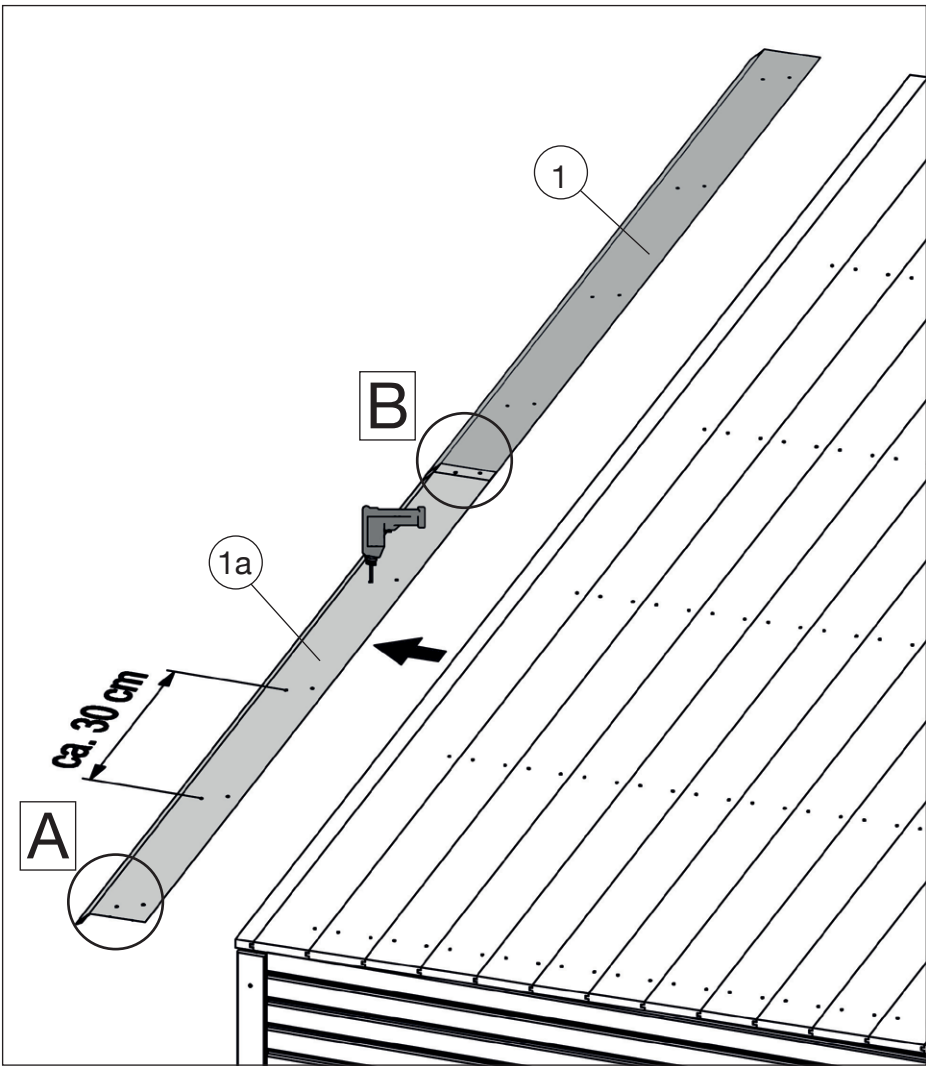

www.weka-holzbau.com

Zubehör - Rinneneinhangblech

Art.-Nr.: 100.0210.04.00

Montage-, Bedienungs- und Wartungsanleitung

Stand: 2010

Symbole /Symbols:

- DE - nicht im Lieferumfang enthalten!
- EN - not included in scope of delivery!
- FR - non compris dans la fourniture !
- IT - non inclusi nella fornitura!
- ES - ¡no incluido en el suministro!
- HU - nem tartalmazza csomag!
- NL - niet meegeleverd!
- CS - není součástí dodávky!
- HR - nije dio opsega isporuke!
- SL - ni v obsegu dobave!
- SK - nie je obsahom dodávky!

Pos	Bild	Abmessung (mm)	Anzahl (Stück)
①	K413.1000.0028 	2000	2
②	K001.1335.0001 	3,5 x 13	20

1

2

3

4

	2	3,5 x 13

WEKA Holzbau GmbH

Johannesstr. 16, 17034 Neubrandenburg