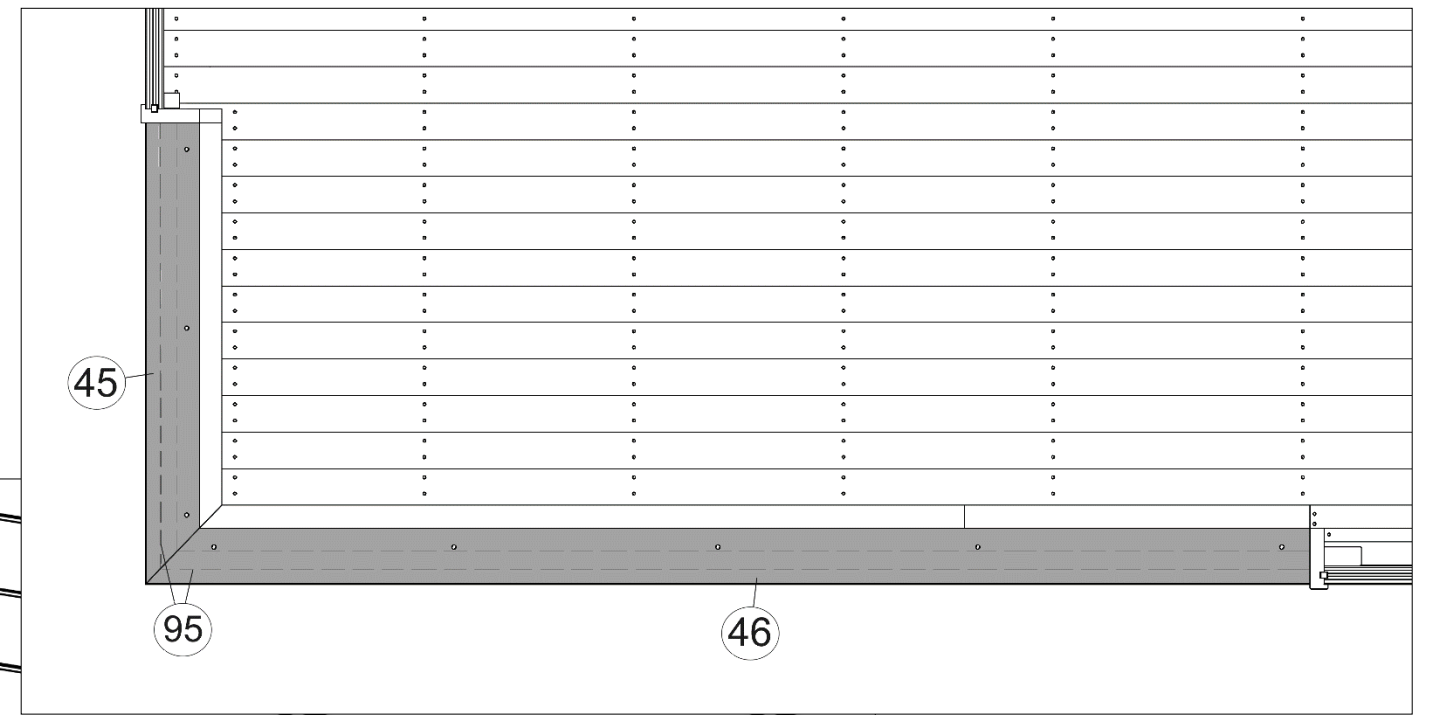

Pos	Bild	Abmessung	Stück		Pos	Bild	Abmessung	Stück	
			412.3830	412.3838				412.3830	412.3838
95	K140.1001.0006 	2 / 15 / 30000	1	1	103		2,5 x16	26	26
96		4 / 10 / 5900	1	1	104	-	-	-	-
97	-	-	-	-	105		840 x 1130	1	1
98	-	-	-	-					
99	-	-	-	-					
100		5 / 8	8	8					
101		4 / 40 / 260	12	12					
102		45 / 60 / 300	4	4					

1

4

5

12

13

14

17

18