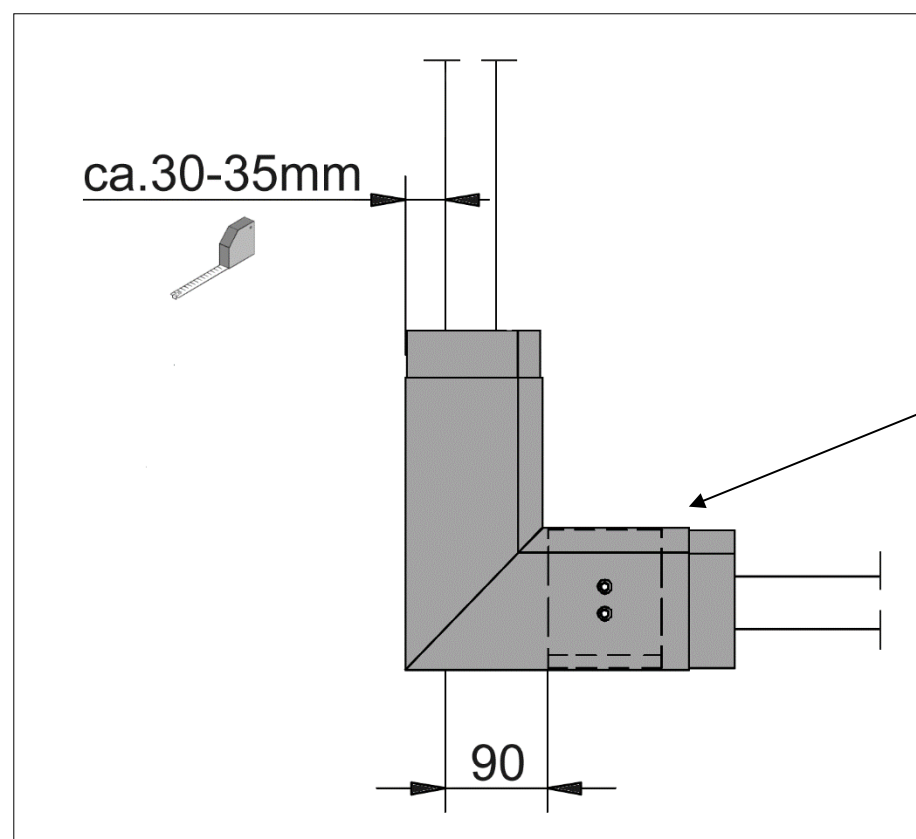

Pos	Bild	Abmessung	Stück		Pos	Bild	Abmessung	Stück	
			412.3830	412.3838				412.3830	412.3838
95	K140.1001.0006 	2 / 15 / 30000	1	1	103		2,5 x16	26	26
96		4 / 10 / 5900	1	1	104	-	-	-	-
97	-	-	-	-	105		840 x 1130	1	1
98	-	-	-	-					
99	-	-	-	-					
100		5 / 8	8	8					
101		4 / 40 / 260	12	12					
102		45 / 60 / 300	4	4					

Art.-Nr.: 412.3830

36

66

2.

37

Art.-Nr.: 412.3838

38

41