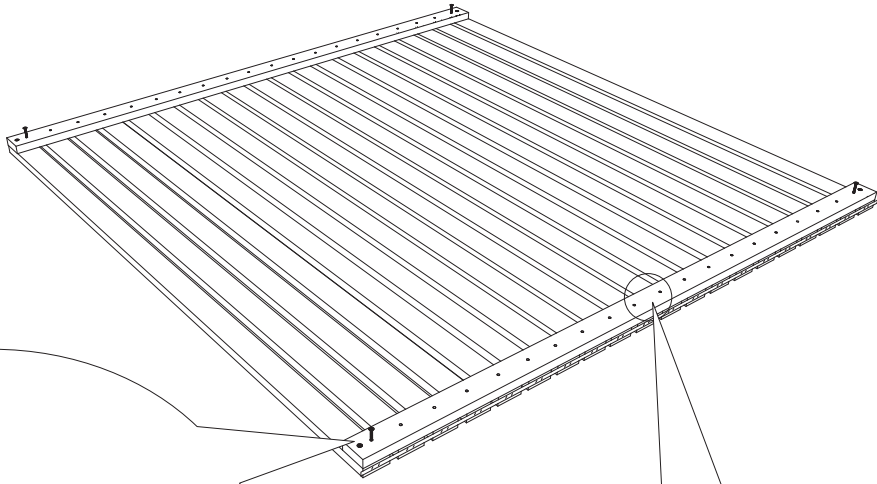

180 x 180 cm

Art.-Nr. 50008

66x (A) 4x45

①

2x
1800 x 900

②

3x
25 x 70 x 1800

1

<http://www.delta-gartenholz.com/de/produkte/sichtschutzzaeune/zaeune-varo.htm>

2

3

4

5

A = B = 254,6 cm

6

7