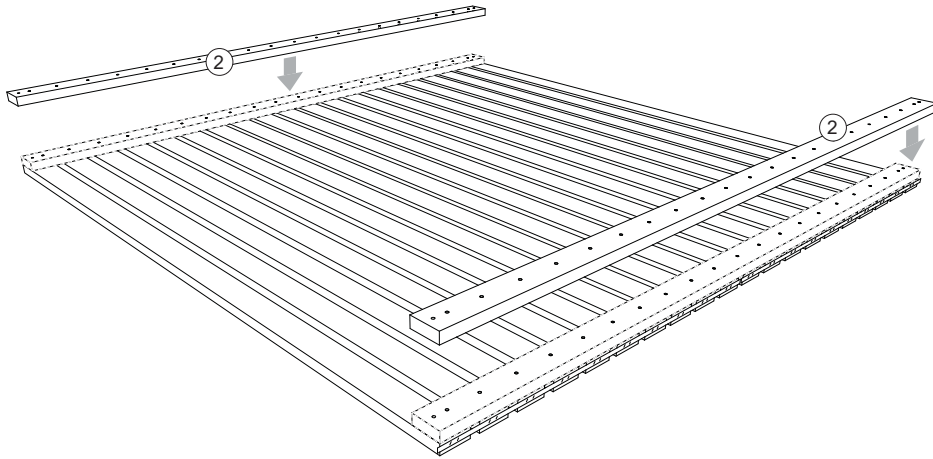

180 x 180 cm

Art.-Nr. 50008

66x (A) 4x45

①

2x
1800 x 900

②

3x
25 x 70 x 1800

1

<http://www.delta-gartenholz.com/de/produkte/sichtschutzzaeune/zaeune-varo.htm>

2

3

4

5

A = B = 254,6 cm

6

7