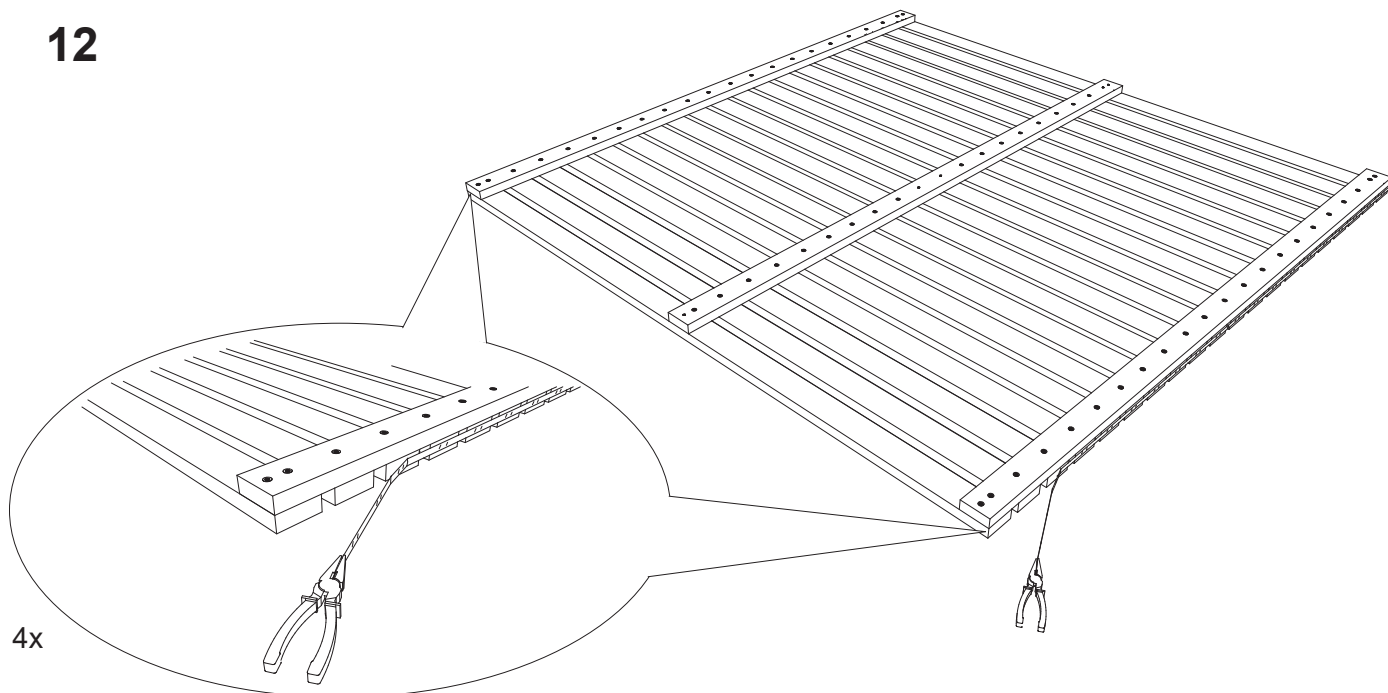

10

11

12

4

Delta Gartenholz Polska Sp. z o.o.
Zdroje 93
PL - 89-505 Male Gacno
Poland
Tel.: +48 52 - 33618-00
Fax: +48 52 - 33618-13

info@delta-gartenholz.com
www.delta-gartenholz.com

Delta Gartenholz GmbH & Co. KG
Werner-Bock-Str. 36
D-33602 Bielefeld
Germany
Tel.: +49 (0)521 - 988188-0
Fax: +49 (0)521 - 988188-13