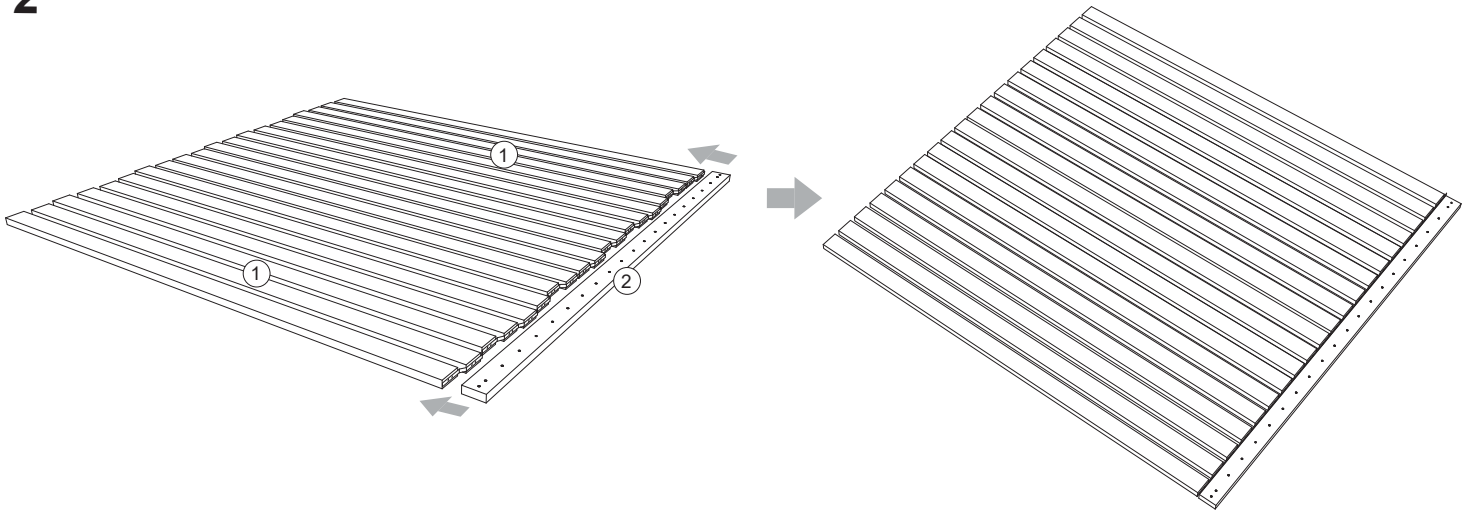

180 x 180 cm

Art.-Nr. 50008

66x (A) 4x45

①

2x
1800 x 900

②

3x
25 x 70 x 1800

1

<http://www.delta-gartenholz.com/de/produkte/sichtschutzzaeune/zaeune-varo.htm>

2

3

4

5

A = B = 254,6 cm

6

7