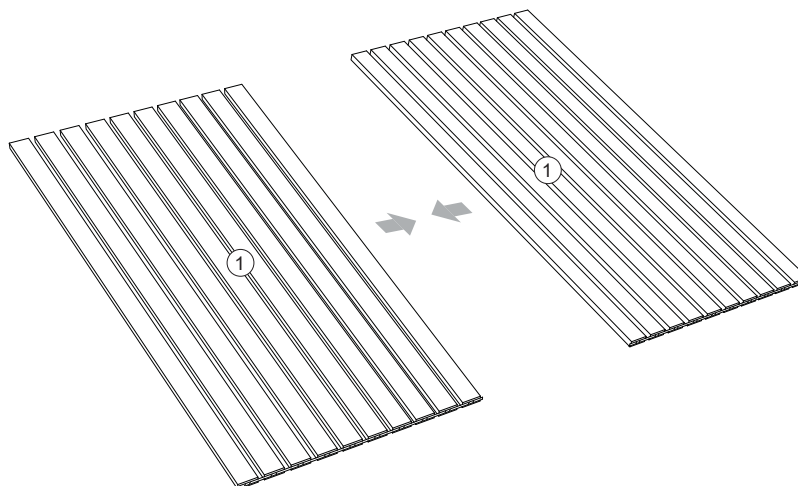

180 x 180 cm

Art.-Nr. 50008

66x (A) 4x45

①

2x
1800 x 900

②

3x
25 x 70 x 1800

1

<http://www.delta-gartenholz.com/de/produkte/sichtschutzzaeune/zaeune-varo.htm>

2

3

4

5

A = B = 254,6 cm

6

7