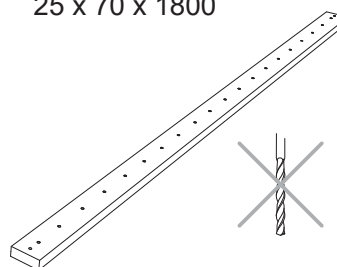

180 x 180 cm

Art.-Nr. 50008

66x (A) 4x45

①

2x
1800 x 900

②

3x
25 x 70 x 1800

1

<http://www.delta-gartenholz.com/de/produkte/sichtschutzzaeune/zaeune-varo.htm>

2

3

4

5

A = B = 254,6 cm

6

7