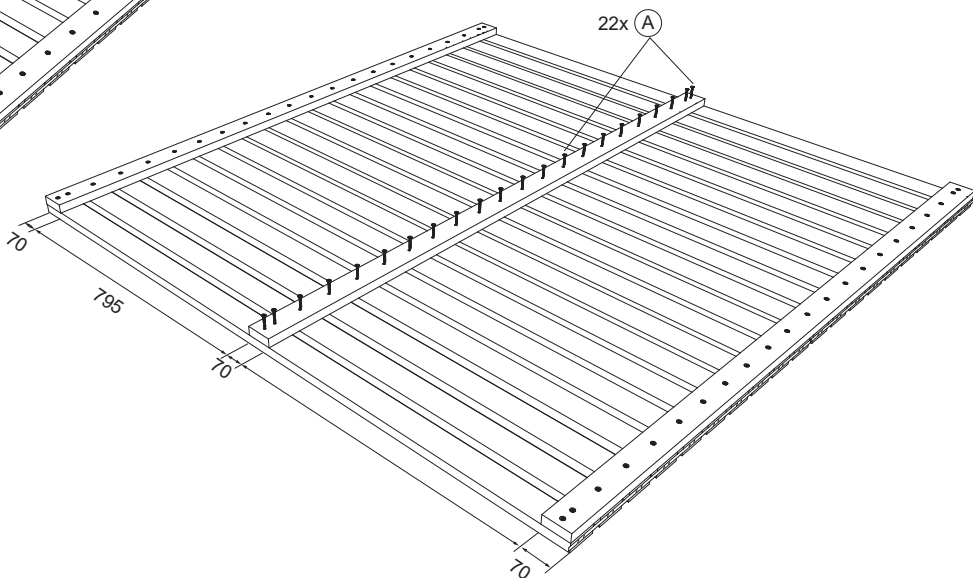

10

11

12

4

Delta Gartenholz Polska Sp. z o.o.
Zdroje 93
PL - 89-505 Male Gacno
Poland
Tel.: +48 52 - 33618-00
Fax: +48 52 - 33618-13

info@delta-gartenholz.com
www.delta-gartenholz.com

Delta Gartenholz GmbH & Co. KG
Werner-Bock-Str. 36
D-33602 Bielefeld
Germany
Tel.: +49 (0)521 - 988188-0
Fax: +49 (0)521 - 988188-13