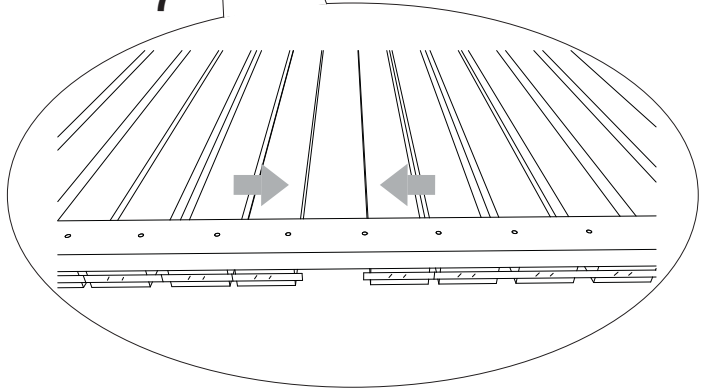

180 x 180 cm

Art.-Nr. 50008

66x (A) 4x45

①

2x
1800 x 900

②

3x
25 x 70 x 1800

1

<http://www.delta-gartenholz.com/de/produkte/sichtschutzzaeune/zaeune-varo.htm>

2

3

4

5

A = B = 254,6 cm

6

7