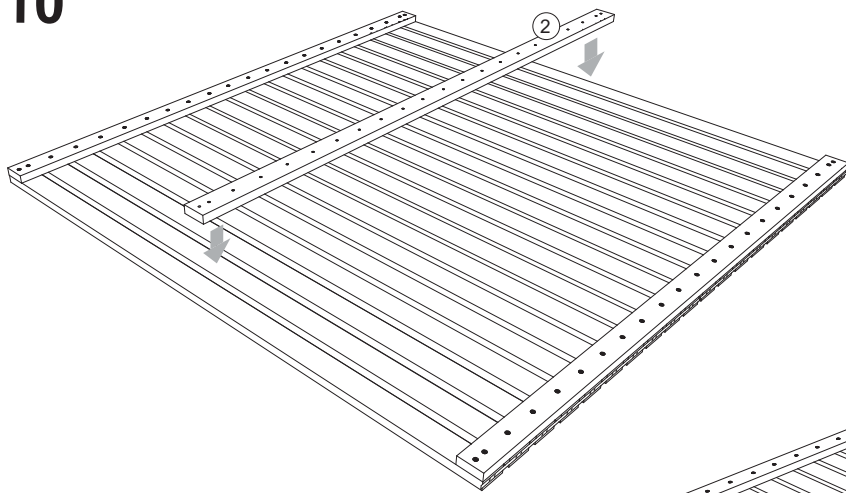

10

11

12

4

Delta Gartenholz Polska Sp. z o.o.
Zdroje 93
PL - 89-505 Male Gacno
Poland
Tel.: +48 52 - 33618-00
Fax: +48 52 - 33618-13

info@delta-gartenholz.com
www.delta-gartenholz.com

Delta Gartenholz GmbH & Co. KG
Werner-Bock-Str. 36
D-33602 Bielefeld
Germany
Tel.: +49 (0)521 - 988188-0
Fax: +49 (0)521 - 988188-13