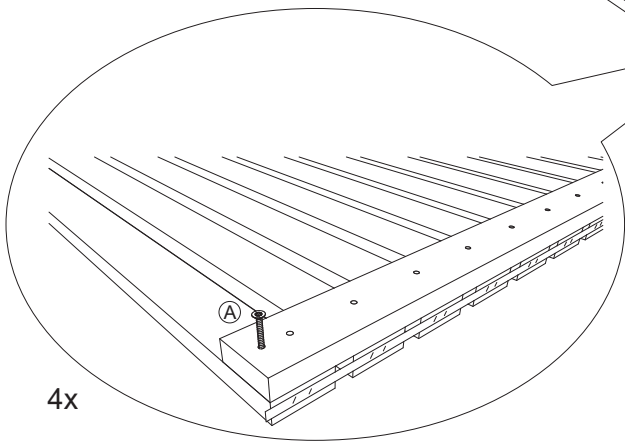

180 x 180 cm

Art.-Nr. 50008

66x (A) 4x45

①

2x
1800 x 900

②

3x
25 x 70 x 1800

1

<http://www.delta-gartenholz.com/de/produkte/sichtschutzzaeune/zaeune-varo.htm>

2

3

4

5

A = B = 254,6 cm

6

7