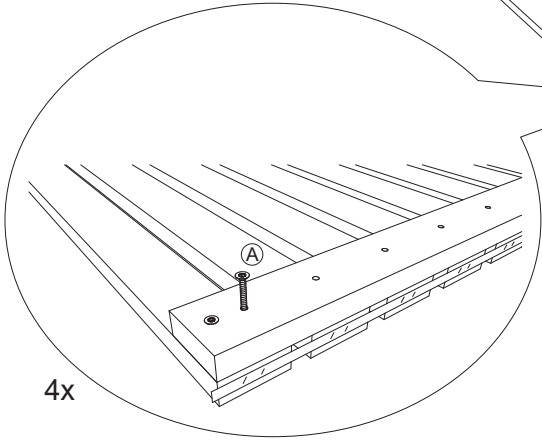

180 x 180 cm

Art.-Nr. 50008

66x (A) 4x45

①

2x
1800 x 900

②

3x
25 x 70 x 1800

1

<http://www.delta-gartenholz.com/de/produkte/sichtschutzzaeune/zaeune-varo.htm>

2

3

4

5

A = B = 254,6 cm

6

7