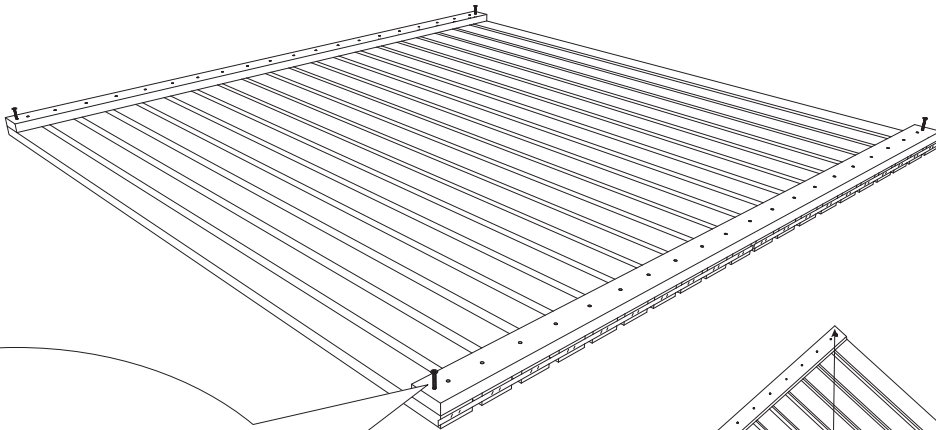

180 x 180 cm

Art.-Nr. 50008

66x (A) 4x45

①

2x
1800 x 900

②

3x
25 x 70 x 1800

1

<http://www.delta-gartenholz.com/de/produkte/sichtschutzzaeune/zaeune-varo.htm>

2

3

4

5

A = B = 254,6 cm

6

7