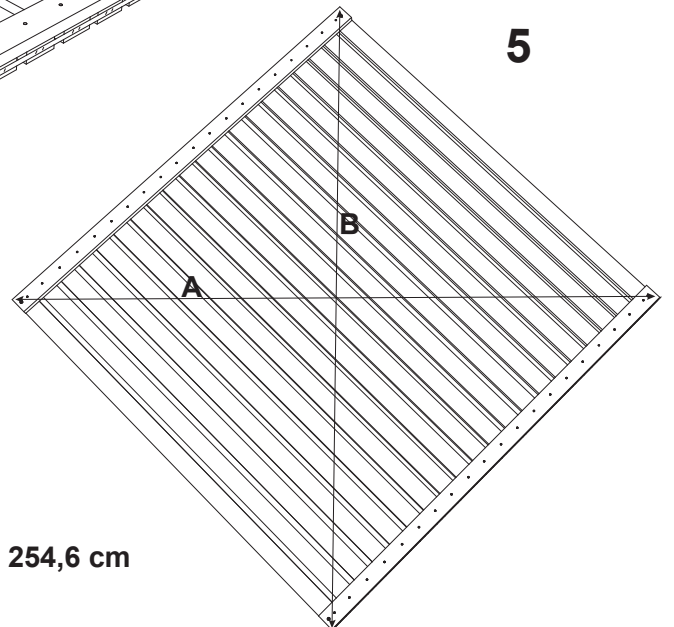

180 x 180 cm

Art.-Nr. 50008

66x (A) 4x45

①

2x
1800 x 900

②

3x
25 x 70 x 1800

1

<http://www.delta-gartenholz.com/de/produkte/sichtschutzzaeune/zaeune-varo.htm>

2

3

4

5

A = B = 254,6 cm

6

7