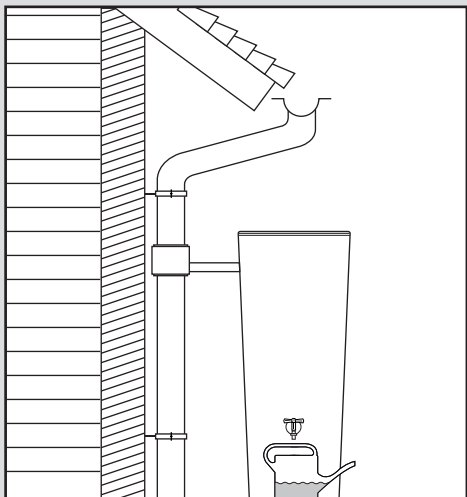

- DE Regenspeicher mit Pflanzschale
- FR Réservoir d'eau avec bac à plantes
- EN Water collector with plant cup
- ES Depósito con macetero
- IT Deposito presso macetero

Aufstellanleitung
 Notice de montage
 Installation manual
 Instrucciones de montaje
 Istruzioni per l'installazione