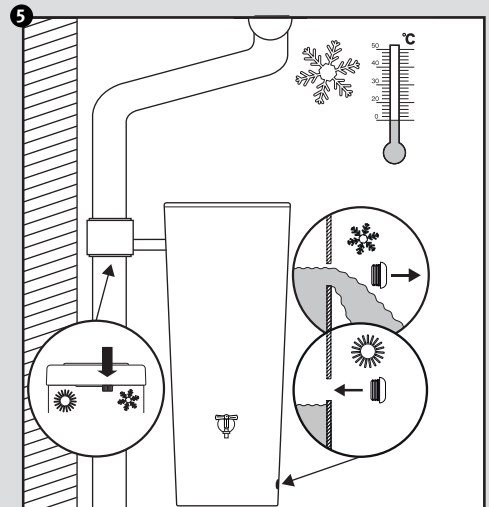

- DE Regenspeicher mit Pflanzschale
- FR Réservoir d'eau avec bac à plantes
- EN Water collector with plant cup
- ES Depósito con macetero
- IT Deposito presso macetero

Aufstellanleitung
 Notice de montage
 Installation manual
 Instrucciones de montaje
 Istruzioni per l'installazione