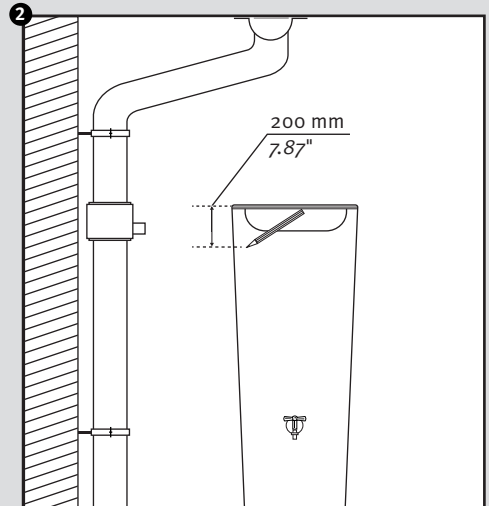

- DE Regenspeicher mit Pflanzschale
- FR Réservoir d'eau avec bac à plantes
- EN Water collector with plant cup
- ES Depósito con macetero
- IT Deposito presso macetero

Aufstellanleitung
 Notice de montage
 Installation manual
 Instrucciones de montaje
 Istruzioni per l'installazione