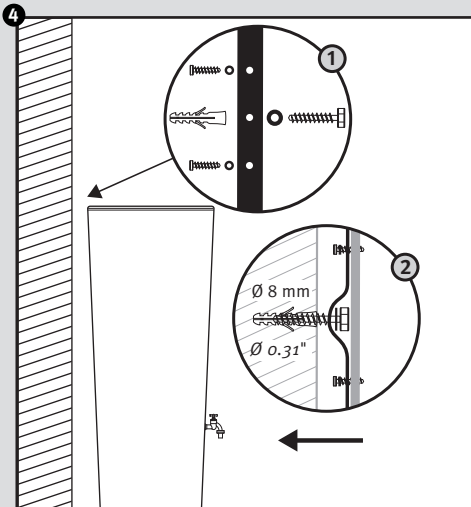

- DE Regenspeicher mit Pflanzschale
- FR Réservoir d'eau avec bac à plantes
- EN Water collector with plant cup
- ES Depósito con macetero
- IT Deposito presso macetero

Aufstellanleitung
 Notice de montage
 Installation manual
 Instrucciones de montaje
 Istruzioni per l'installazione