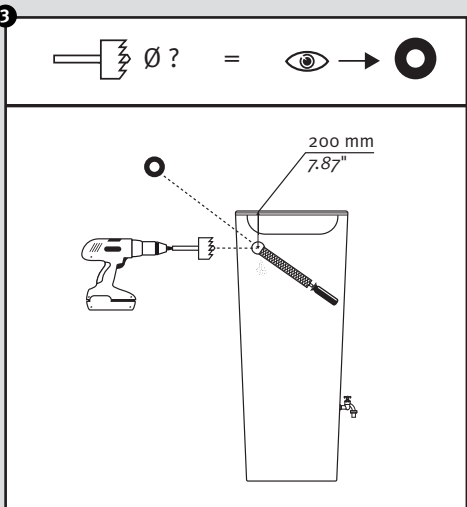

- DE Regenspeicher mit Pflanzschale
- FR Réservoir d'eau avec bac à plantes
- EN Water collector with plant cup
- ES Depósito con macetero
- IT Deposito presso macetero

Aufstellanleitung
 Notice de montage
 Installation manual
 Instrucciones de montaje
 Istruzioni per l'installazione