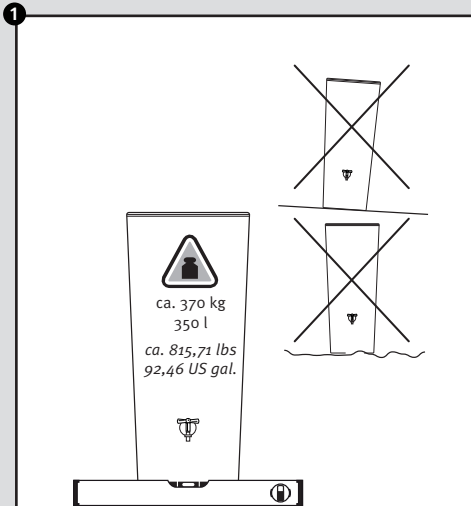

- DE Regenspeicher mit Pflanzschale
- FR Réservoir d'eau avec bac à plantes
- EN Water collector with plant cup
- ES Depósito con macetero
- IT Deposito presso macetero

Aufstellanleitung
 Notice de montage
 Installation manual
 Instrucciones de montaje
 Istruzioni per l'installazione