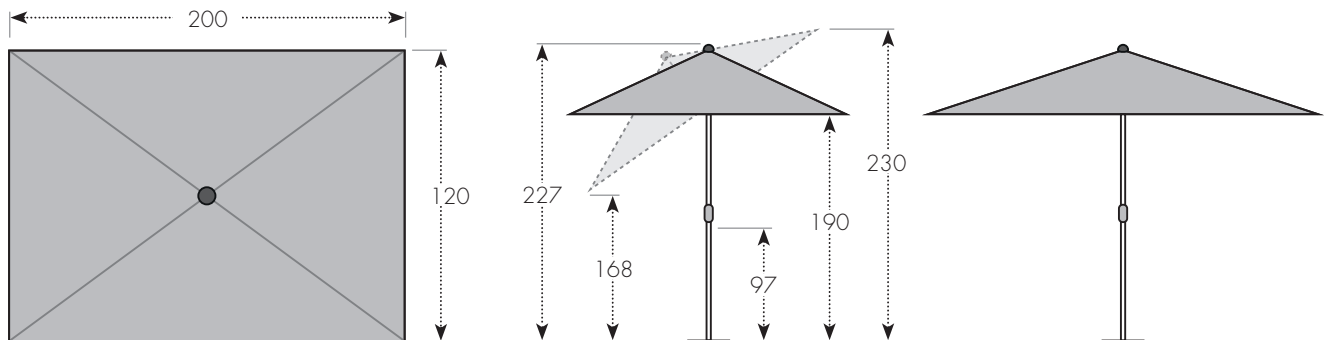

ACTIVE 200 x 120 GREEN EDITION

Artikelnummer: 473586 + Farbnummer

Abbildung nicht maßstabsgetreu

EIGENSCHAFTEN/MATERIALIEN

Öffnungsmechanik:	Schieber	Material Bezug:	100% Polyester, 180 g/m ²
Knickfunktion:	ja	Lichtechtheit:	5+
Höhenverstellung:	nein	Lichtschutzfaktor:	UV-Schutz 50+
Material Gestell:	Stahl	Bezug abnehmbar:	ja
Material Strebe:	Stahl	Windventil:	nein
Strebenanzahl:	4 Streben	Volant:	nein
Mastdurchmesser:	2,8/3,2 cm	Gastrotauglich:	nein

SOCKEL:

Sockelart:	Beton-/ Granitsockel	Empfohlenes Sockelgewicht:	40 kg
------------	----------------------	----------------------------	-------

VERPACKUNG

Verpackungsgröße:	136 x 21 x 18 cm	Gewicht inkl. Verpackung:	18,1 kg
-------------------	------------------	---------------------------	---------