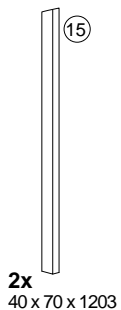

240 x 226 x 304 cm

Art.-Nr. 67007

146x (A) - 4 x 60
 84x (B) - 3 x 30
 92x (C) - 3 x 16

16x (D) - 2 x 40

180x (E) - 2 x 15

4x (F)

4x (G)

2x (H)

4x (I)

16x (L) - 5 x 120
 84x (M) - 5 x 70

1x
7,5 m²

Art. 69999
EAN 5900236699991

6**7****8****9****10****11****12****5**

23

24

25