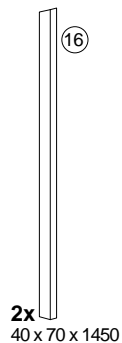

240 x 226 x 304 cm

Art.-Nr. 67007

146x (A) - 4 x 60
 84x (B) - 3 x 30
 92x (C) - 3 x 16

16x (D) - 2 x 40

180x (E) - 2 x 15

4x (F)

4x (G)

2x (H)

4x (I)

16x (L) - 5 x 120
 84x (M) - 5 x 70

1x
7,5 m²

Art. 69999
EAN 5900236699991

6**7****8****9****10****11****12****5**

23

24

25