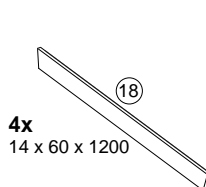

240 x 226 x 304 cm

Art.-Nr. 67007

146x (A) - 4 x 60
 84x (B) - 3 x 30
 92x (C) - 3 x 16

16x (D) - 2 x 40

180x (E) - 2 x 15

4x (F)

4x (G)

2x (H)

4x (I)

16x (L) - 5 x 120
 84x (M) - 5 x 70

1x
7,5 m²

Art. 69999
EAN 5900236699991

6**7****8****9****10****11****12****5**

23

24

25