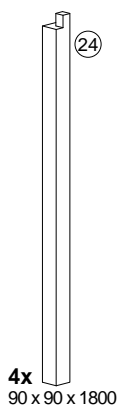

240 x 226 x 304 cm

Art.-Nr. 67007

146x (A) - 4 x 60
 84x (B) - 3 x 30
 92x (C) - 3 x 16

16x (D) - 2 x 40

180x (E) - 2 x 15

4x (F)

4x (G)

2x (H)

4x (I)

16x (L) - 5 x 120
 84x (M) - 5 x 70

1x
7,5 m²

Art. 69999
EAN 5900236699991

6**7****8****9****10****11****12****5**

23

24

25