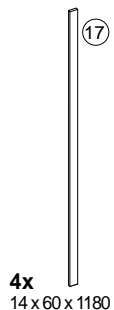

240 x 226 x 304 cm

Art.-Nr. 67007

146x (A) - 4 x 60
 84x (B) - 3 x 30
 92x (C) - 3 x 16

16x (D) - 2 x 40

180x (E) - 2 x 15

4x (F)

4x (G)

2x (H)

4x (I)

16x (L) - 5 x 120
 84x (M) - 5 x 70

1x
7,5 m²

Art. 69999
EAN 5900236699991

6**7****8****9****10****11****12****5**

23

24

25