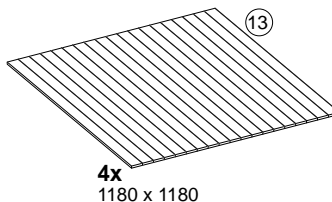

240 x 226 x 304 cm

Art.-Nr. 67007

146x (A) - 4 x 60
 84x (B) - 3 x 30
 92x (C) - 3 x 16

16x (D) - 2 x 40

180x (E) - 2 x 15

4x (F)

4x (G)

2x (H)

4x (I)

16x (L) - 5 x 120
 84x (M) - 5 x 70

1x
7,5 m²

Art. 69999
EAN 5900236699991

6**7****8****9****10****11****12****5**

23

24

25