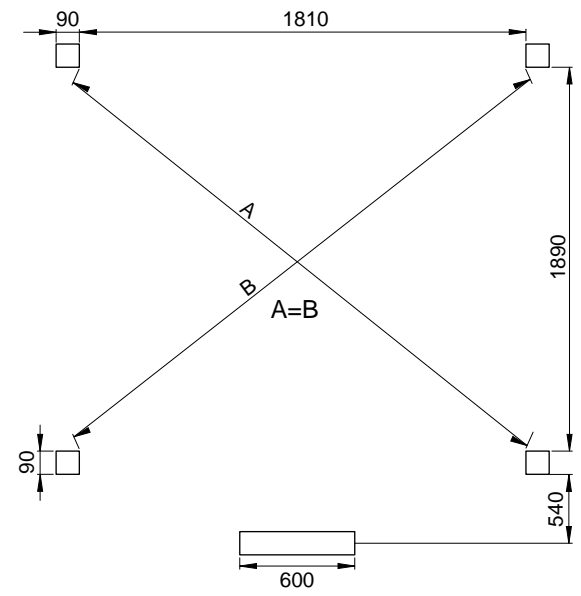

240 x 226 x 304 cm

Art.-Nr. 67007

146x (A) - 4 x 60
 84x (B) - 3 x 30
 92x (C) - 3 x 16

16x (D) - 2 x 40

180x (E) - 2 x 15

4x (F)

4x (G)

2x (H)

4x (I)

16x (L) - 5 x 120
 84x (M) - 5 x 70

1x
7,5 m²

Art. 69999
EAN 5900236699991

6**7****8****9****10****11****12****5**

23

24

25