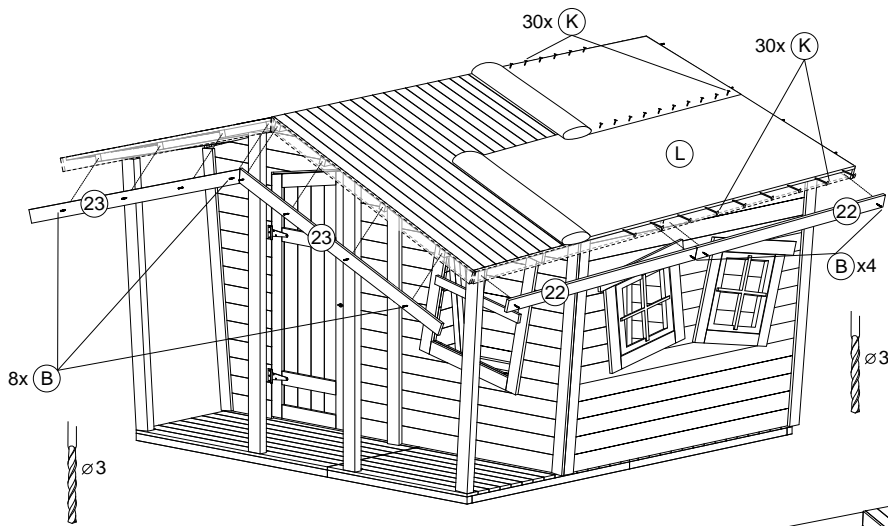

226 x 240 x 164 cm

Art.-Nr. 67014

112x (A) - 4 x 60  
 72x (B) - 3 x 30  
 76x (C) - 3 x 16  
 8x (J) - 5 x 70

42x (D) - 2 x 40

2x (E)

4x (F)

3x (G)

4x (H)

180x (K) - 2 x 15

! L 1x 7,5 m<sup>2</sup>  
 Art. 69999  
 EAN 5900236699991

14

15

16

17

Delta Gartenholz Polska Sp. z o.o.  
 Zdroje 93  
 PL - 89-505 Małe Gacno  
 Poland  
 Tel.: +48 52 - 33618-00  
 Fax: +48 52 - 33618-13