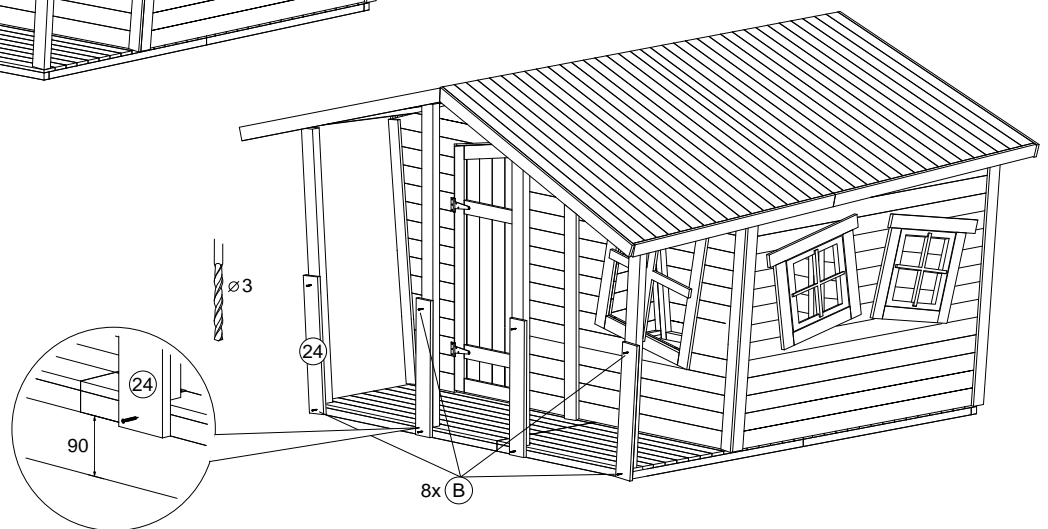

180x (K) - 2 x 15

! L 1x 7,5 m<sup>2</sup>  
 Art. 69999  
 EAN 5900236699991

14

15

16

17

Delta Gartenholz Polska Sp. z o.o.  
 Zdroje 93  
 PL - 89-505 Małe Gacno  
 Poland  
 Tel.: +48 52 - 33618-00  
 Fax: +48 52 - 33618-13