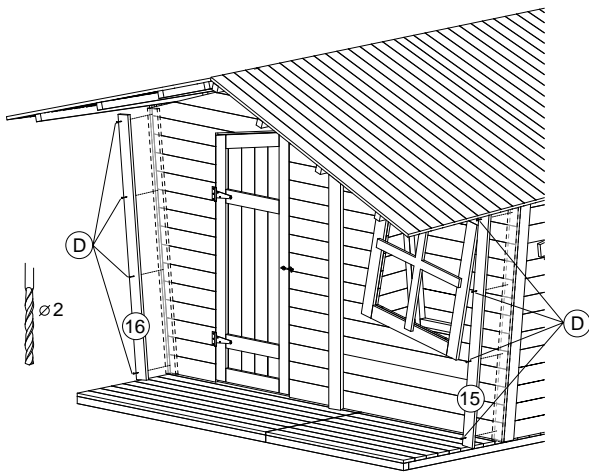

226 x 240 x 164 cm

Art.-Nr. 67014

112x (A) - 4 x 60  
 72x (B) - 3 x 30  
 76x (C) - 3 x 16  
 8x (J) - 5 x 70

42x (D) - 2 x 40

2x (E)

4x (F)

3x (G)

4x (H)

180x (K) - 2 x 15

! L 1x 7,5 m<sup>2</sup>  
 Art. 69999  
 EAN 5900236699991

14

15

16

17

Delta Gartenholz Polska Sp. z o.o.  
 Zdroje 93  
 PL - 89-505 Małe Gacno  
 Poland  
 Tel.: +48 52 - 33618-00  
 Fax: +48 52 - 33618-13