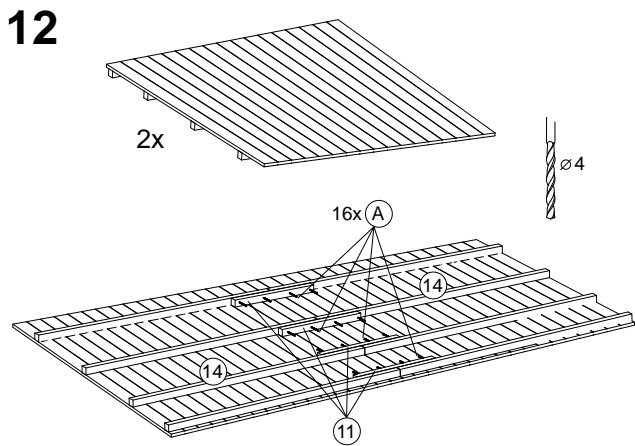

226 x 240 x 164 cm

Art.-Nr. 67014

112x (A) - 4 x 60  
 72x (B) - 3 x 30  
 76x (C) - 3 x 16  
 8x (J) - 5 x 70

42x (D) - 2 x 40

2x (E)

4x (F)

3x (G)

4x (H)

180x (K) - 2 x 15

! L 1x 7,5 m<sup>2</sup>  
 Art. 69999  
 EAN 5900236699991

14

15

16

17

Delta Gartenholz Polska Sp. z o.o.  
 Zdroje 93  
 PL - 89-505 Małe Gacno  
 Poland  
 Tel.: +48 52 - 33618-00  
 Fax: +48 52 - 33618-13