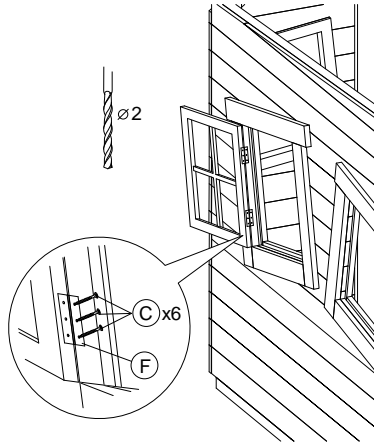

226 x 240 x 164 cm

Art.-Nr. 67014

112x (A) - 4 x 60  
 72x (B) - 3 x 30  
 76x (C) - 3 x 16  
 8x (J) - 5 x 70

42x (D) - 2 x 40

2x (E)

4x (F)

3x (G)

4x (H)

180x (K) - 2 x 15

! L 1x 7,5 m<sup>2</sup>  
 Art. 69999  
 EAN 5900236699991

14

15

16

17

Delta Gartenholz Polska Sp. z o.o.  
 Zdroje 93  
 PL - 89-505 Małe Gacno  
 Poland  
 Tel.: +48 52 - 33618-00  
 Fax: +48 52 - 33618-13