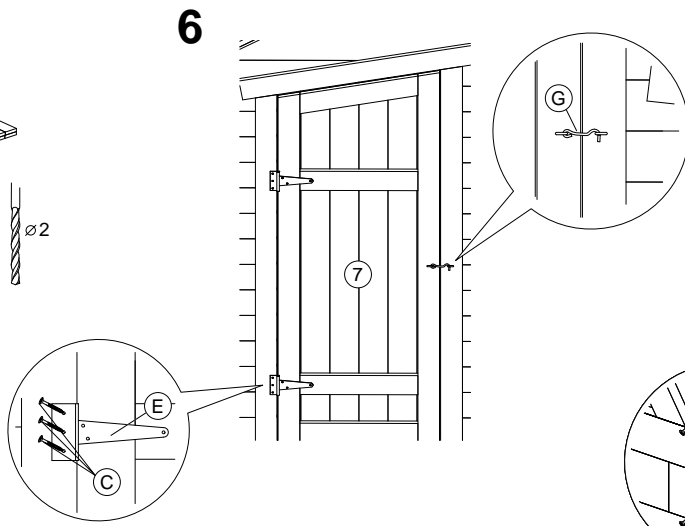

226 x 240 x 164 cm

Art.-Nr. 67014

112x (A) - 4 x 60  
 72x (B) - 3 x 30  
 76x (C) - 3 x 16  
 8x (J) - 5 x 70

42x (D) - 2 x 40

2x (E)

4x (F)

3x (G)

4x (H)

180x (K) - 2 x 15

! L 1x 7,5 m<sup>2</sup>  
 Art. 69999  
 EAN 5900236699991

14

15

16

17

Delta Gartenholz Polska Sp. z o.o.  
 Zdroje 93  
 PL - 89-505 Małe Gacno  
 Poland  
 Tel.: +48 52 - 33618-00  
 Fax: +48 52 - 33618-13