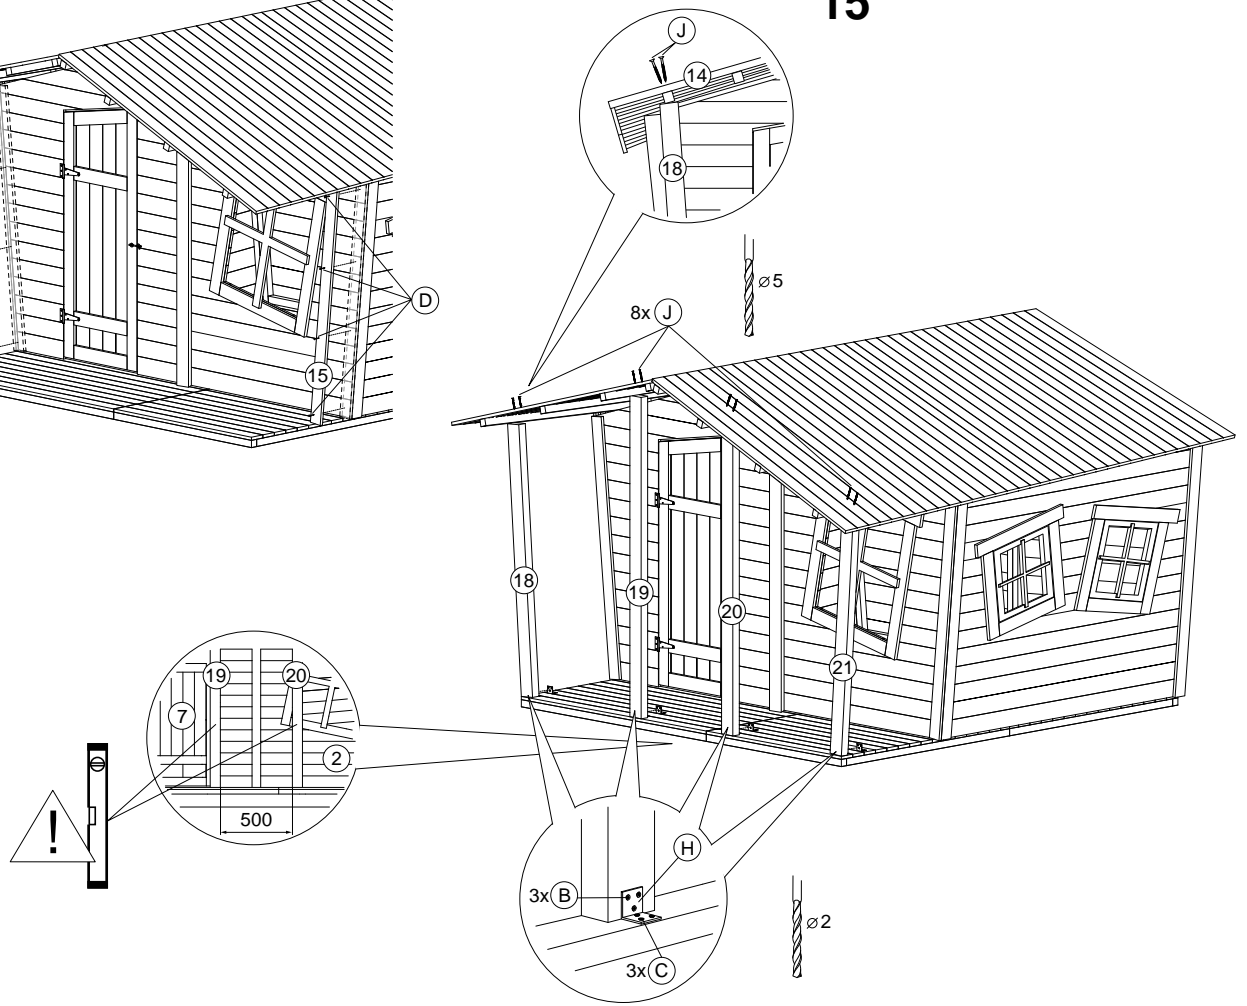

226 x 240 x 164 cm

Art.-Nr. 67014

112x (A) - 4 x 60  
 72x (B) - 3 x 30  
 76x (C) - 3 x 16  
 8x (J) - 5 x 70

42x (D) - 2 x 40

2x (E)

4x (F)

3x (G)

4x (H)

180x (K) - 2 x 15

! L 1x 7,5 m<sup>2</sup>  
 Art. 69999  
 EAN 5900236699991

14

15

16

17

Delta Gartenholz Polska Sp. z o.o.  
 Zdroje 93  
 PL - 89-505 Małe Gacno  
 Poland  
 Tel.: +48 52 - 33618-00  
 Fax: +48 52 - 33618-13