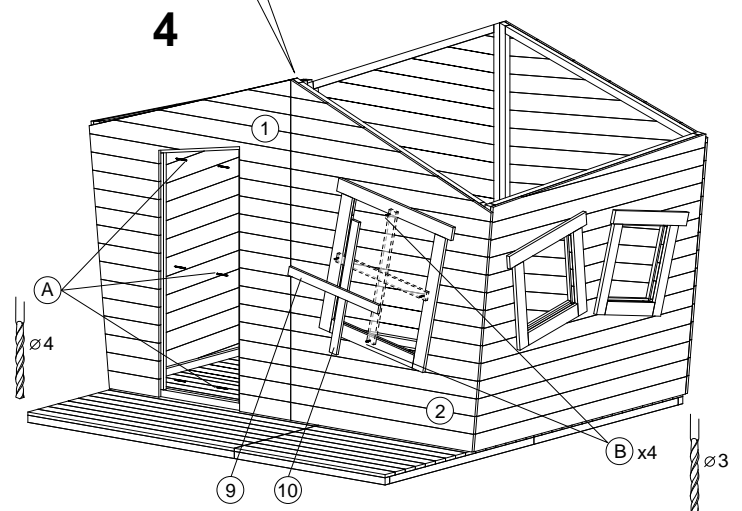

226 x 240 x 164 cm

Art.-Nr. 67014

112x (A) - 4 x 60  
 72x (B) - 3 x 30  
 76x (C) - 3 x 16  
 8x (J) - 5 x 70

42x (D) - 2 x 40

2x (E)

4x (F)

3x (G)

4x (H)

180x (K) - 2 x 15

! L 1x 7,5 m<sup>2</sup>  
 Art. 69999  
 EAN 5900236699991

14

15

16

17

Delta Gartenholz Polska Sp. z o.o.  
 Zdroje 93  
 PL - 89-505 Małe Gacno  
 Poland  
 Tel.: +48 52 - 33618-00  
 Fax: +48 52 - 33618-13