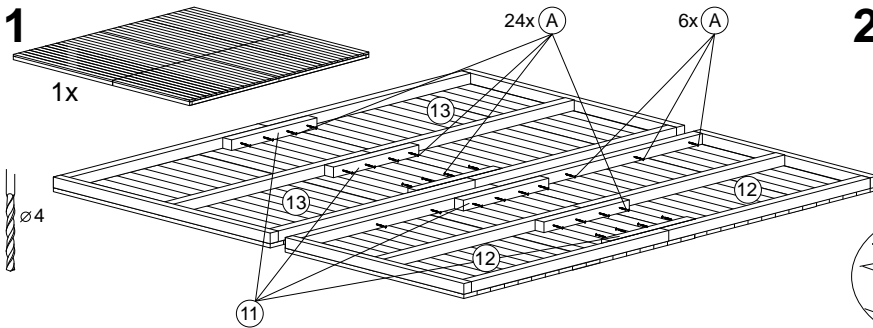

226 x 240 x 164 cm

Art.-Nr. 67014

112x (A) - 4 x 60  
 72x (B) - 3 x 30  
 76x (C) - 3 x 16  
 8x (J) - 5 x 70

42x (D) - 2 x 40

2x (E)

4x (F)

3x (G)

4x (H)

180x (K) - 2 x 15

! L 1x 7,5 m<sup>2</sup>  
 Art. 69999  
 EAN 5900236699991

14

15

16

17

Delta Gartenholz Polska Sp. z o.o.  
 Zdroje 93  
 PL - 89-505 Małe Gacno  
 Poland  
 Tel.: +48 52 - 33618-00  
 Fax: +48 52 - 33618-13