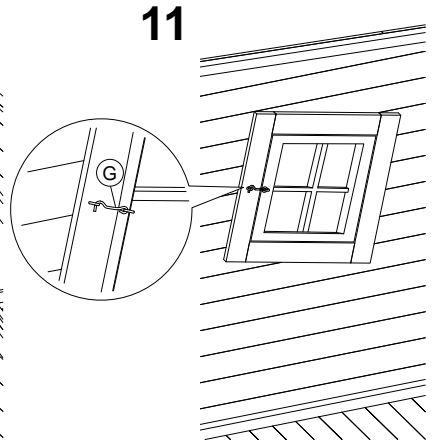

226 x 240 x 164 cm

Art.-Nr. 67014

112x (A) - 4 x 60  
 72x (B) - 3 x 30  
 76x (C) - 3 x 16  
 8x (J) - 5 x 70

42x (D) - 2 x 40

2x (E)

4x (F)

3x (G)

4x (H)

180x (K) - 2 x 15

! L 1x 7,5 m<sup>2</sup>  
 Art. 69999  
 EAN 5900236699991

14

15

16

17

Delta Gartenholz Polska Sp. z o.o.  
 Zdroje 93  
 PL - 89-505 Małe Gacno  
 Poland  
 Tel.: +48 52 - 33618-00  
 Fax: +48 52 - 33618-13