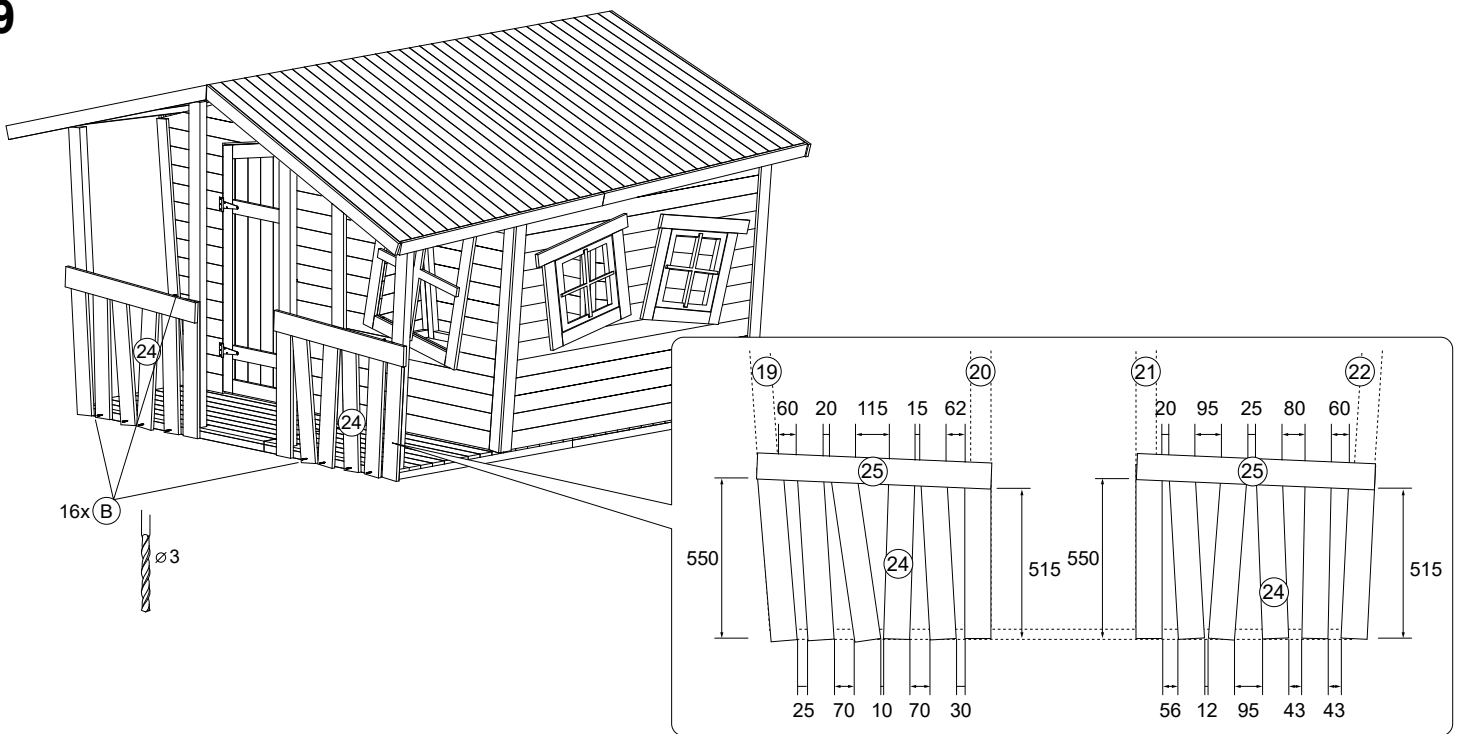

226 x 240 x 164 cm

Art.-Nr. 67014

112x (A) - 4 x 60  
 72x (B) - 3 x 30  
 76x (C) - 3 x 16  
 8x (J) - 5 x 70

42x (D) - 2 x 40

2x (E)

4x (F)

3x (G)

4x (H)

180x (K) - 2 x 15

! L 1x 7,5 m<sup>2</sup>  
 Art. 69999  
 EAN 5900236699991

14

15

16

17

Delta Gartenholz Polska Sp. z o.o.  
 Zdroje 93  
 PL - 89-505 Małe Gacno  
 Poland  
 Tel.: +48 52 - 33618-00  
 Fax: +48 52 - 33618-13