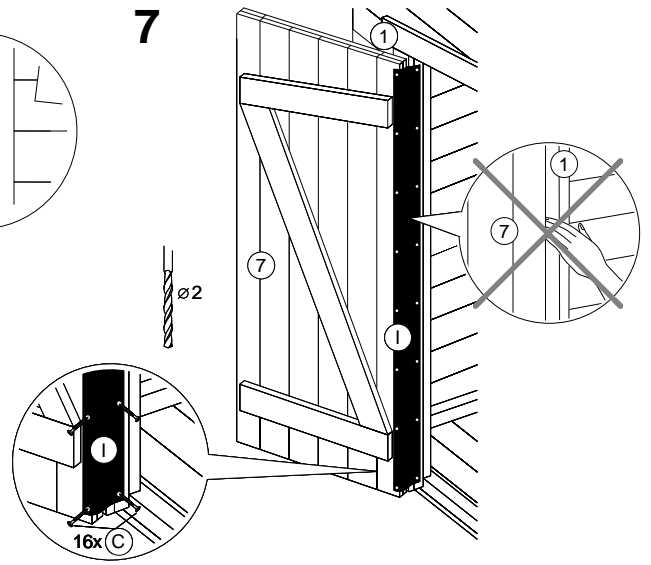

226 x 240 x 164 cm

Art.-Nr. 67014

112x (A) - 4 x 60  
 72x (B) - 3 x 30  
 76x (C) - 3 x 16  
 8x (J) - 5 x 70

42x (D) - 2 x 40

2x (E)

4x (F)

3x (G)

4x (H)

180x (K) - 2 x 15

! L 1x 7,5 m<sup>2</sup>  
 Art. 69999  
 EAN 5900236699991

14

15

16

17

Delta Gartenholz Polska Sp. z o.o.  
 Zdroje 93  
 PL - 89-505 Małe Gacno  
 Poland  
 Tel.: +48 52 - 33618-00  
 Fax: +48 52 - 33618-13