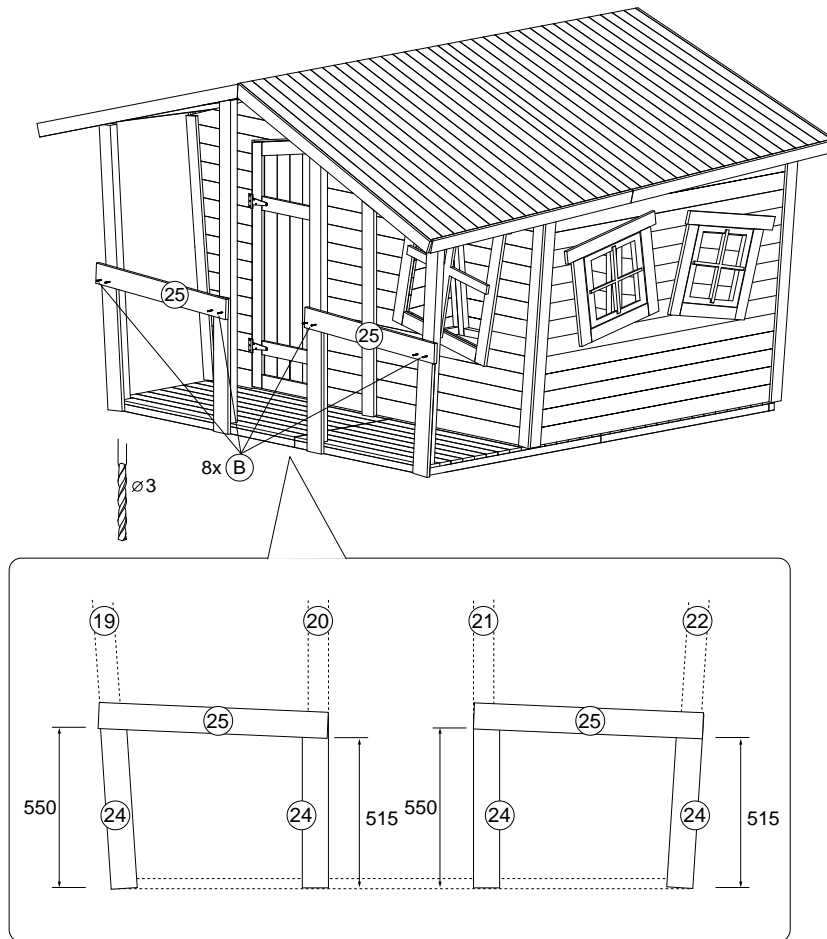

226 x 240 x 164 cm

Art.-Nr. 67014

112x (A) - 4 x 60  
 72x (B) - 3 x 30  
 76x (C) - 3 x 16  
 8x (J) - 5 x 70

42x (D) - 2 x 40

2x (E)

4x (F)

3x (G)

4x (H)

180x (K) - 2 x 15

! L 1x 7,5 m<sup>2</sup>  
 Art. 69999  
 EAN 5900236699991

14

15

16

17

Delta Gartenholz Polska Sp. z o.o.  
 Zdroje 93  
 PL - 89-505 Małe Gacno  
 Poland  
 Tel.: +48 52 - 33618-00  
 Fax: +48 52 - 33618-13