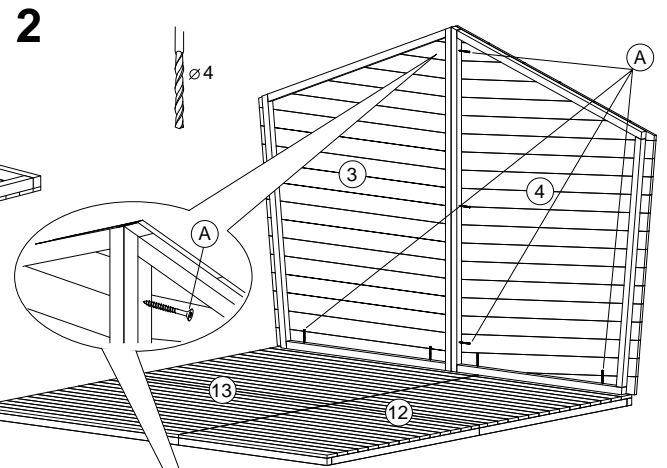

226 x 240 x 164 cm

Art.-Nr. 67014

112x (A) - 4 x 60  
 72x (B) - 3 x 30  
 76x (C) - 3 x 16  
 8x (J) - 5 x 70

42x (D) - 2 x 40

2x (E)

4x (F)

3x (G)

4x (H)

180x (K) - 2 x 15

! L 1x 7,5 m<sup>2</sup>  
 Art. 69999  
 EAN 5900236699991

14

15

16

17

Delta Gartenholz Polska Sp. z o.o.  
 Zdroje 93  
 PL - 89-505 Małe Gacno  
 Poland  
 Tel.: +48 52 - 33618-00  
 Fax: +48 52 - 33618-13