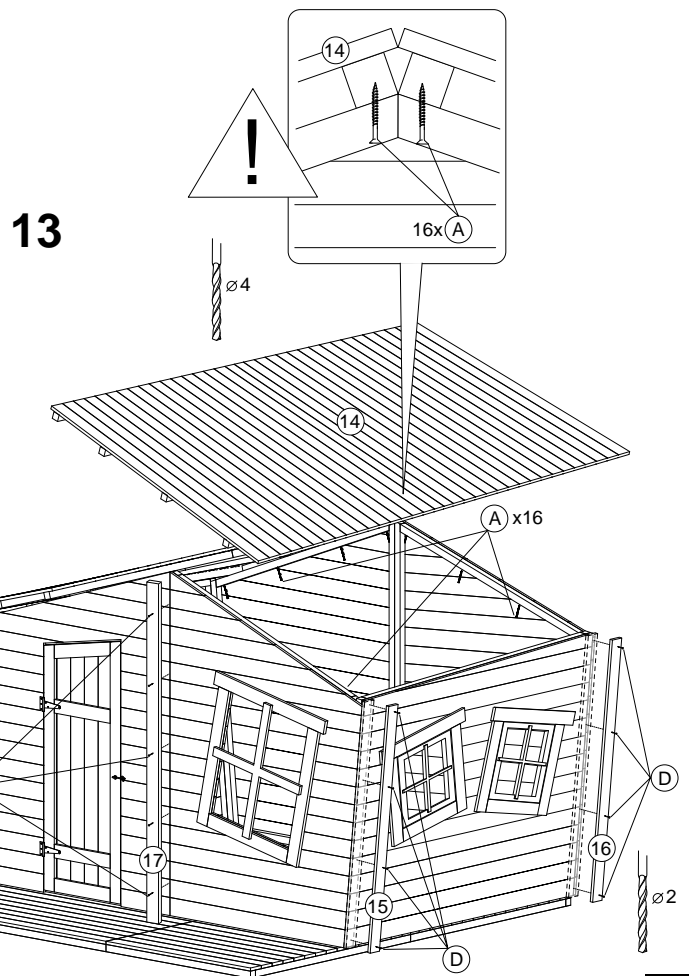

226 x 240 x 164 cm

Art.-Nr. 67014

112x (A) - 4 x 60  
 72x (B) - 3 x 30  
 76x (C) - 3 x 16  
 8x (J) - 5 x 70

42x (D) - 2 x 40

2x (E)

4x (F)

3x (G)

4x (H)

180x (K) - 2 x 15

! L 1x 7,5 m<sup>2</sup>  
 Art. 69999  
 EAN 5900236699991

14

15

16

17

Delta Gartenholz Polska Sp. z o.o.  
 Zdroje 93  
 PL - 89-505 Małe Gacno  
 Poland  
 Tel.: +48 52 - 33618-00  
 Fax: +48 52 - 33618-13