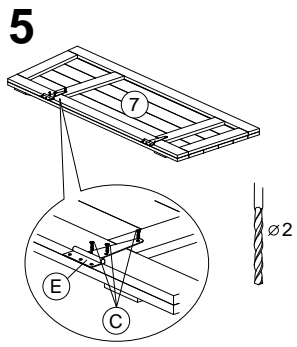

226 x 240 x 164 cm

Art.-Nr. 67014

112x (A) - 4 x 60  
 72x (B) - 3 x 30  
 76x (C) - 3 x 16  
 8x (J) - 5 x 70

42x (D) - 2 x 40

2x (E)

4x (F)

3x (G)

4x (H)

180x (K) - 2 x 15

! L 1x 7,5 m<sup>2</sup>  
 Art. 69999  
 EAN 5900236699991

14

15

16

17

Delta Gartenholz Polska Sp. z o.o.  
 Zdroje 93  
 PL - 89-505 Małe Gacno  
 Poland  
 Tel.: +48 52 - 33618-00  
 Fax: +48 52 - 33618-13