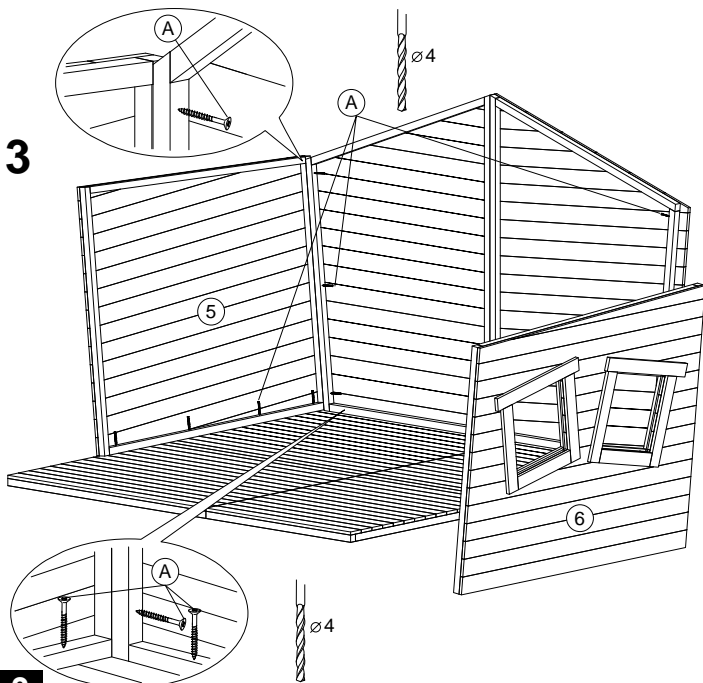

226 x 240 x 164 cm

Art.-Nr. 67014

112x (A) - 4 x 60  
 72x (B) - 3 x 30  
 76x (C) - 3 x 16  
 8x (J) - 5 x 70

42x (D) - 2 x 40

2x (E)

4x (F)

3x (G)

4x (H)

180x (K) - 2 x 15

! L 1x 7,5 m<sup>2</sup>  
 Art. 69999  
 EAN 5900236699991

14

15

16

17

Delta Gartenholz Polska Sp. z o.o.  
 Zdroje 93  
 PL - 89-505 Małe Gacno  
 Poland  
 Tel.: +48 52 - 33618-00  
 Fax: +48 52 - 33618-13