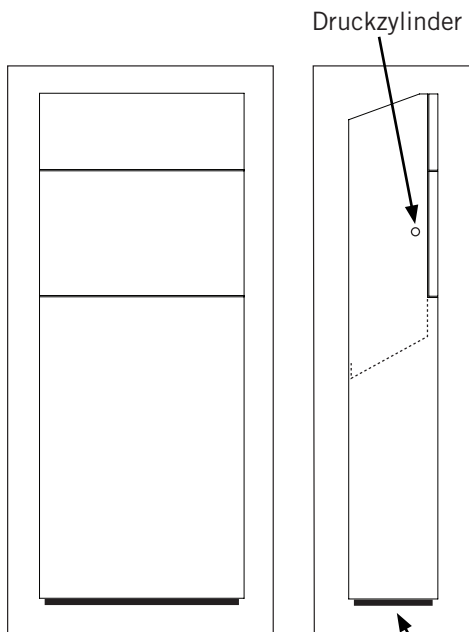

„POST“ - Silbergrau hinterlegt

Maße 995/945 x 397 x 175 mm

Einwurfgröße 45 x 360 mm

Material Galvanisiertes Stahlblech

Art.no: 229 55

Art.no: 229 55

Art.no: 229 52

Art.no: 229 52

Inbusschlüssel 5 mm nicht beigelegt!