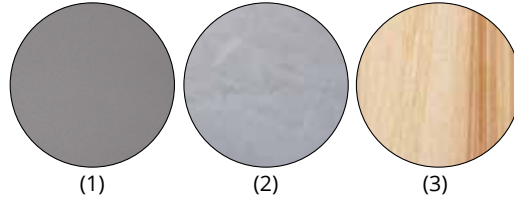

# USEDOM 5 D

## KAMINOFEN

(1) (2) (3)

2

3

4

- 1 Erhältlich in den Ausführungen:**  
 (1) Stahl Gussgrau  
 (2) Speckstein, Korpus Stahl Gussgrau  
 (2) Speckstein, Korpus Stahl Schwarz  
 (3) Sandstein, Korpus Stahl Schwarz

Usedom 5 D Speckstein, Korpus Stahl Schwarz

Erhältlich in den Ausführungen		Best.Nr.	EAN-Code
Usedom 5 D Stahl Gussgrau		6530 29	4250340908726
Usedom 5 D Speckstein, Korpus Stahl Gussgrau		6530 22	4250340908733
Usedom 5 D Speckstein, Korpus Stahl Schwarz		6530 23	4250340908740
Usedom 5 D Sandstein, Korpus Stahl Schwarz		6530 42	4250340908757
Zubehör		Best.Nr.	EAN-Code
Anschlussstutzen für Verbrennungsluftzufuhr		9200 69	4029807779991
Energieeffizienzklasse		A	
Anschlussmöglichkeit		oben/hinten	
Betrieb mit externer Luftzufuhr		hinten	
Nennwärmeleistung	kW	5,0	
Gewicht (inkl. Verpackung) Stahl / Stein	kg	94 / 113	
Raumheizvermögen bis	m³	88	
Länge Holzscheite	cm	25	
Abgasmassenstrom	g/s	7,9	
Abgastemperatur	°C	270	
erforderlicher Förderdruck	mbar	0,12	