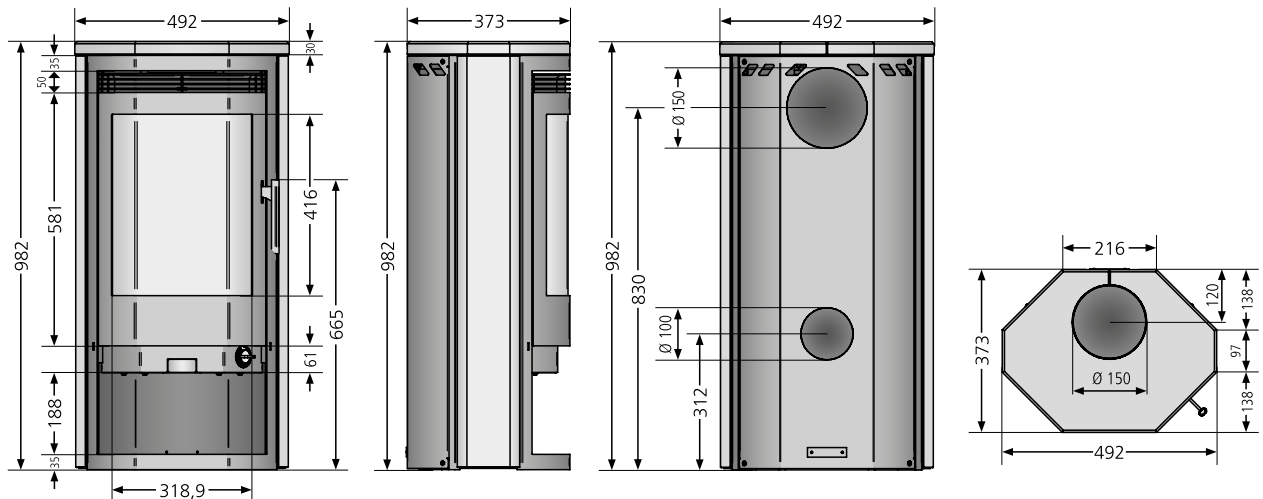

**2 Massiver Gussboden**

**3 Automatikregelung**

**4 Massive Gusstür**

**Serienmäßiger Lieferumfang**

- Ausführung Stein mit Kombi-Abdeckplatte
  - Luftdurchströmter Griff
  - Serienmäßiger externer Verbrennungsluftanschluss
  - Verbrennungsluftautomatik
  - Massiver Gussboden
- Anschlussstutzen bitte separat bestellen!

Usedom 5 D Speckstein, Korpus Stahl Schwarz

Erhältlich in den Ausführungen		Best.Nr.	EAN-Code
Usedom 5 D Stahl Gussgrau		6530 29	4250340908726
Usedom 5 D Speckstein, Korpus Stahl Gussgrau		6530 22	4250340908733
Usedom 5 D Speckstein, Korpus Stahl Schwarz		6530 23	4250340908740
Usedom 5 D Sandstein, Korpus Stahl Schwarz		6530 42	4250340908757
Zubehör		Best.Nr.	EAN-Code
Anschlussstutzen für Verbrennungsluftzufuhr		9200 69	4029807779991
Energieeffizienzklasse		A	
Anschlussmöglichkeit		oben/hinten	
Betrieb mit externer Luftzufuhr		hinten	
Nennwärmeleistung	kW	5,0	
Gewicht (inkl. Verpackung) Stahl / Stein	kg	94 / 113	
Raumheizvermögen bis	m³	88	
Länge Holzscheite	cm	25	
Abgasmassenstrom	g/s	7,9	
Abgastemperatur	°C	270	
erforderlicher Förderdruck	mbar	0,12	