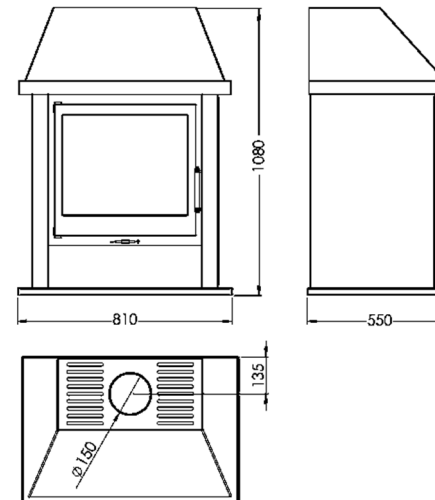

MONTBLANC EcoDesign

PANADERO

PRODUKT PLUS

ECODESIGN

300
m³ RAUMHEIZVERMÖGEN

SCHEITLÄNGE 60 CM

HOLZFACH

DREIFACHBLECHGEHÄUSE
4 + 3 + 2 MM

SCHEIBENSPÜLUNG

DOPPELVERBRENNUNG

MAßE

MAßE H x B x T **1080x810x550 mm**

GEWICHT BRUTTO/NETTO **166/156 kg**

MAßE FEUERRAUMTÜR **455x284 mm**

DURCHMESSER DES
ABGASSTUTZEN **Ø 150-153 mm**

Vertikal

EIGENSCHAFTEN

ROST UND TÜR AUS GUSSEISEN

NENNLEISTUNG **9,8 KW**

WIRKUNGSGRAD **80,7 %**

CO - EMISSIONEN **0,10 %**

HITZESCHUTZANSTRICH **800°C**

GLASKERAMIKSCHEIBE
HITZEBESTÄNDIG BIS **750°C**

EAN 8426964188028

REF. PANADERO 18802

A+

B1mSchV2

Art. 15a B-VG

MONTBLANC DE