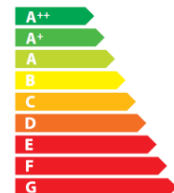

MONTBLANC EcoDesign

PANADERO

PRODUKT PLUS

ECODESIGN

300
m³ RAUMHEIZVERMÖGEN

SCHEITLÄNGE 60 CM

HOLZFACH

DREIFACHBLECHGEHÄUSE
4 + 3 + 2 MM

SCHEIBENSPÜLUNG

DOPPELVERBRENNUNG

MAßE

MAßE H x B x T **1080x810x550 mm**

GEWICHT BRUTTO/NETTO **166/156 kg**

MAßE FEUERRAUMTÜR **455x284 mm**

DURCHMESSER DES
ABGASSTUTZEN **Ø 150-153 mm**

Vertikal

EIGENSCHAFTEN

ROST UND TÜR AUS GUSSEISEN

NENNLEISTUNG **9,8 KW**

WIRKUNGSGRAD **80,7 %**

CO - EMISSIONEN **0,10 %**

HITZESCHUTZANSTRICH **800°C**

GLASKERAMIKSCHEIBE
HITZEBESTÄNDIG BIS **750°C**

EAN 8426964188028

REF. PANADERO 18802

A+