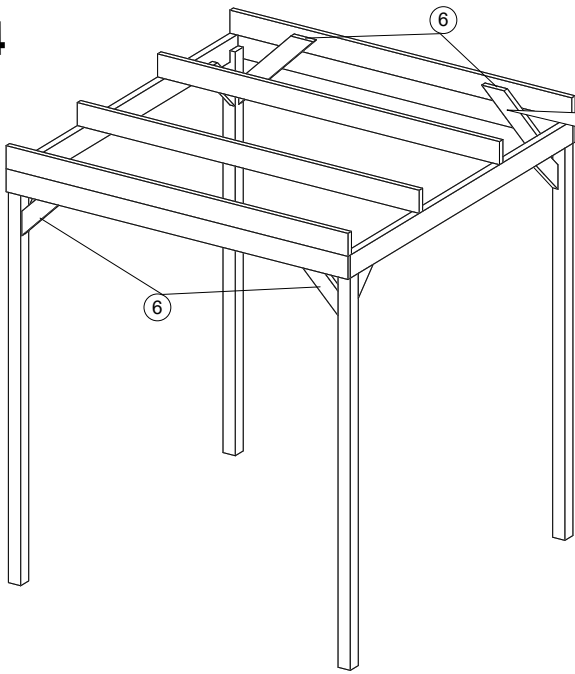

4

5

6

4

Delta Gartenholz Polska Sp. z o.o.
Zdroje 93
PL - 89-505 Mała Gacno
Poland
Tel.: +48 52 - 33618-00
Fax: +48 52 - 33618-13

DELTA
GARTENHOLZ

info@delta-gartenholz.com
www.delta-gartenholz.com

Delta Gartenholz GmbH & Co. KG
Am Lenkwerk 9
D-33609 Bielefeld
Germany
Tel.: +49 (0)521 - 988188-0
Fax: +49 (0)521 - 988188-13