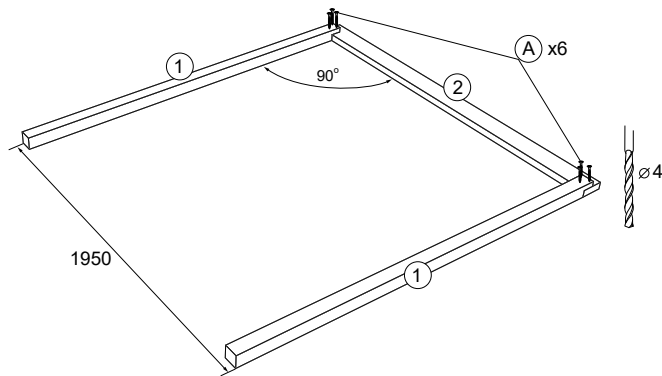

199 x 199 x 230 cm

Art. 68515

DELTA
GARTENHOLZ

20x (A) - 4 x 60
 24x (B) - 4 x 50
 64x (C) - 4 x 30

24x (D) - 4 x 40

8x (E) - 60 x 60 x 40

36x (F) - 4,8 x 25

1