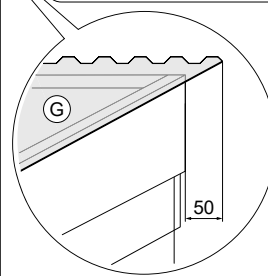

4

5

6

4

Delta Gartenholz Polska Sp. z o.o.
Zdroje 93
PL - 89-505 Mała Gacno
Poland
Tel.: +48 52 - 33618-00
Fax: +48 52 - 33618-13

DELTA
GARTENHOLZ

info@delta-gartenholz.com
www.delta-gartenholz.com

Delta Gartenholz GmbH & Co. KG
Am Lenkwerk 9
D-33609 Bielefeld
Germany
Tel.: +49 (0)521 - 988188-0
Fax: +49 (0)521 - 988188-13