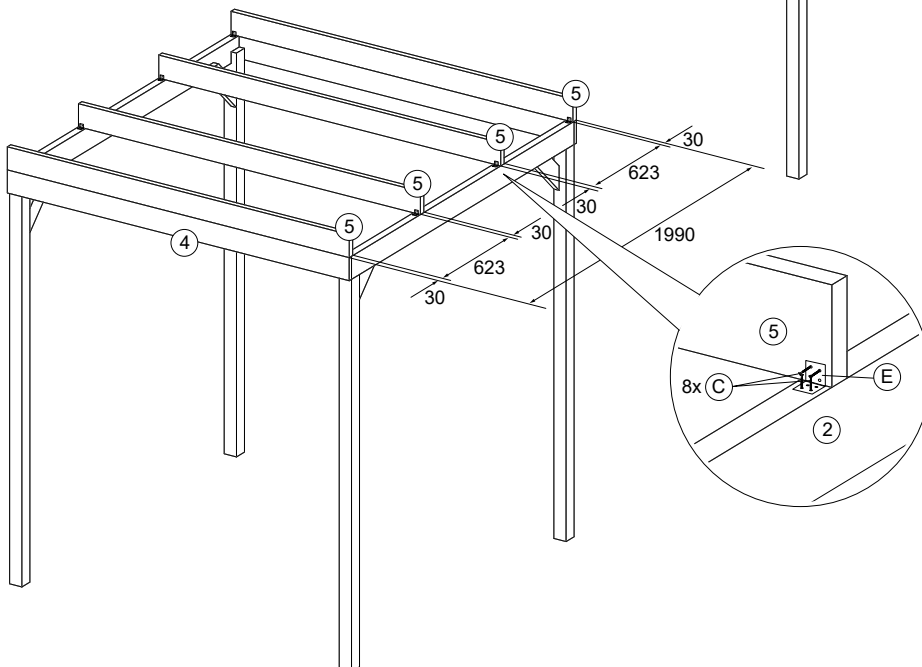

20x (A) - 4 x 60
24x (B) - 4 x 50
64x (C) - 4 x 30

24x (D) - 4 x 40

8x (E) - 60 x 60 x 40

36x (F) - 4,8 x 25

1

2

3

3