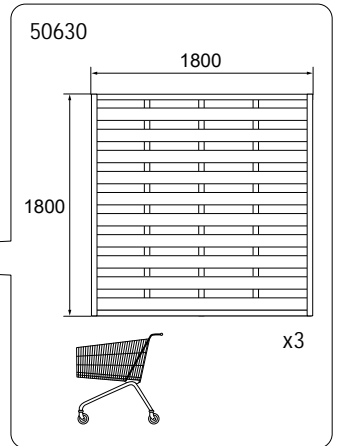

4

5

6

4

Delta Gartenholz Polska Sp. z o.o.
Zdroje 93
PL - 89-505 Mała Gacno
Poland
Tel.: +48 52 - 33618-00
Fax: +48 52 - 33618-13

DELTA
GARTENHOLZ

info@delta-gartenholz.com
www.delta-gartenholz.com

Delta Gartenholz GmbH & Co. KG
Am Lenkwerk 9
D-33609 Bielefeld
Germany
Tel.: +49 (0)521 - 988188-0
Fax: +49 (0)521 - 988188-13