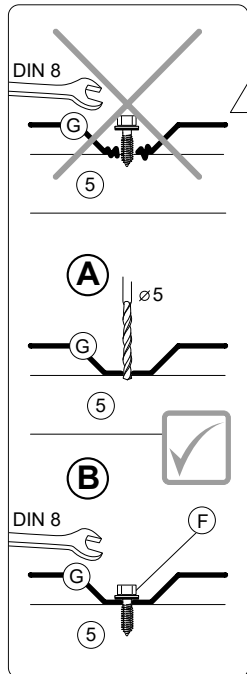

4

5

6

4

Delta Gartenholz Polska Sp. z o.o.
Zdroje 93
PL - 89-505 Mała Gacno
Poland
Tel.: +48 52 - 33618-00
Fax: +48 52 - 33618-13

DELTA
GARTENHOLZ

info@delta-gartenholz.com
www.delta-gartenholz.com

Delta Gartenholz GmbH & Co. KG
Am Lenkwerk 9
D-33609 Bielefeld
Germany
Tel.: +49 (0)521 - 988188-0
Fax: +49 (0)521 - 988188-13