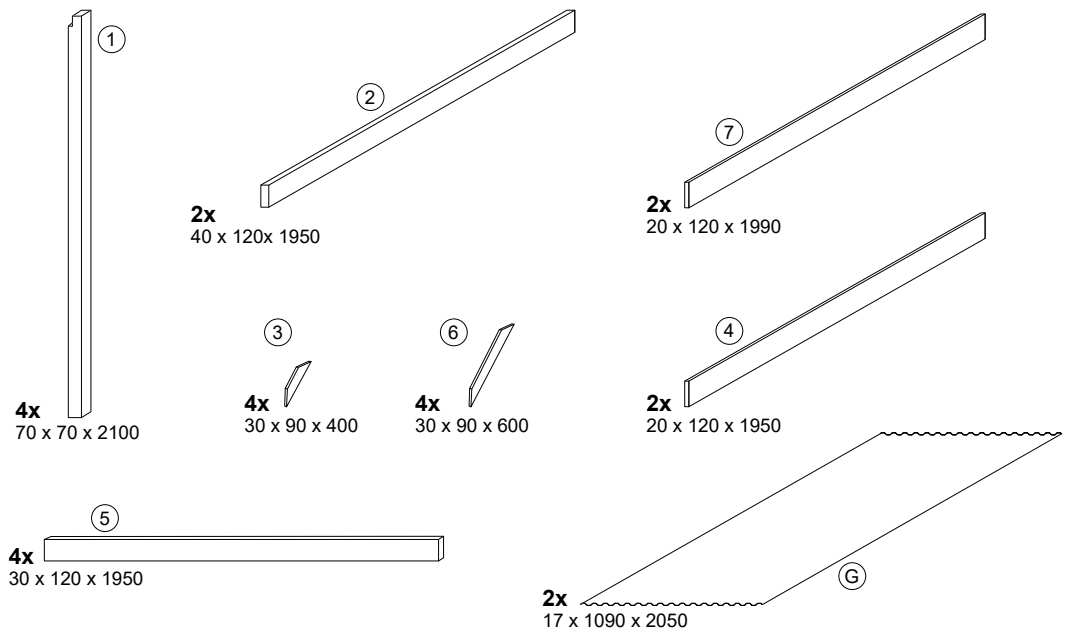

199 x 199 x 230 cm

Art. 68515

DELTA
GARTENHOLZ

20x (A) - 4 x 60
 24x (B) - 4 x 50
 64x (C) - 4 x 30

24x (D) - 4 x 40

8x (E) - 60 x 60 x 40

36x (F) - 4,8 x 25

1