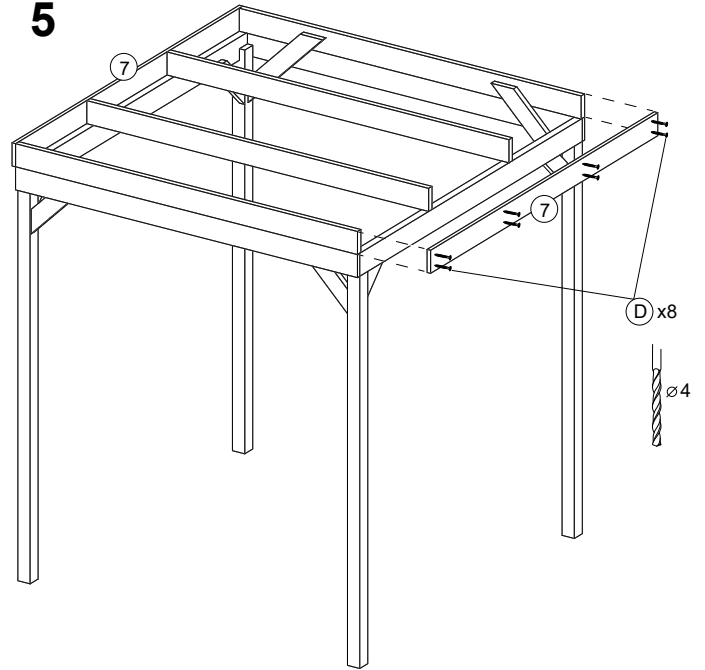

4

5

6

4

Delta Gartenholz Polska Sp. z o.o.
Zdroje 93
PL - 89-505 Mała Gacno
Poland
Tel.: +48 52 - 33618-00
Fax: +48 52 - 33618-13

DELTA
GARTENHOLZ

info@delta-gartenholz.com
www.delta-gartenholz.com

Delta Gartenholz GmbH & Co. KG
Am Lenkwerk 9
D-33609 Bielefeld
Germany
Tel.: +49 (0)521 - 988188-0
Fax: +49 (0)521 - 988188-13