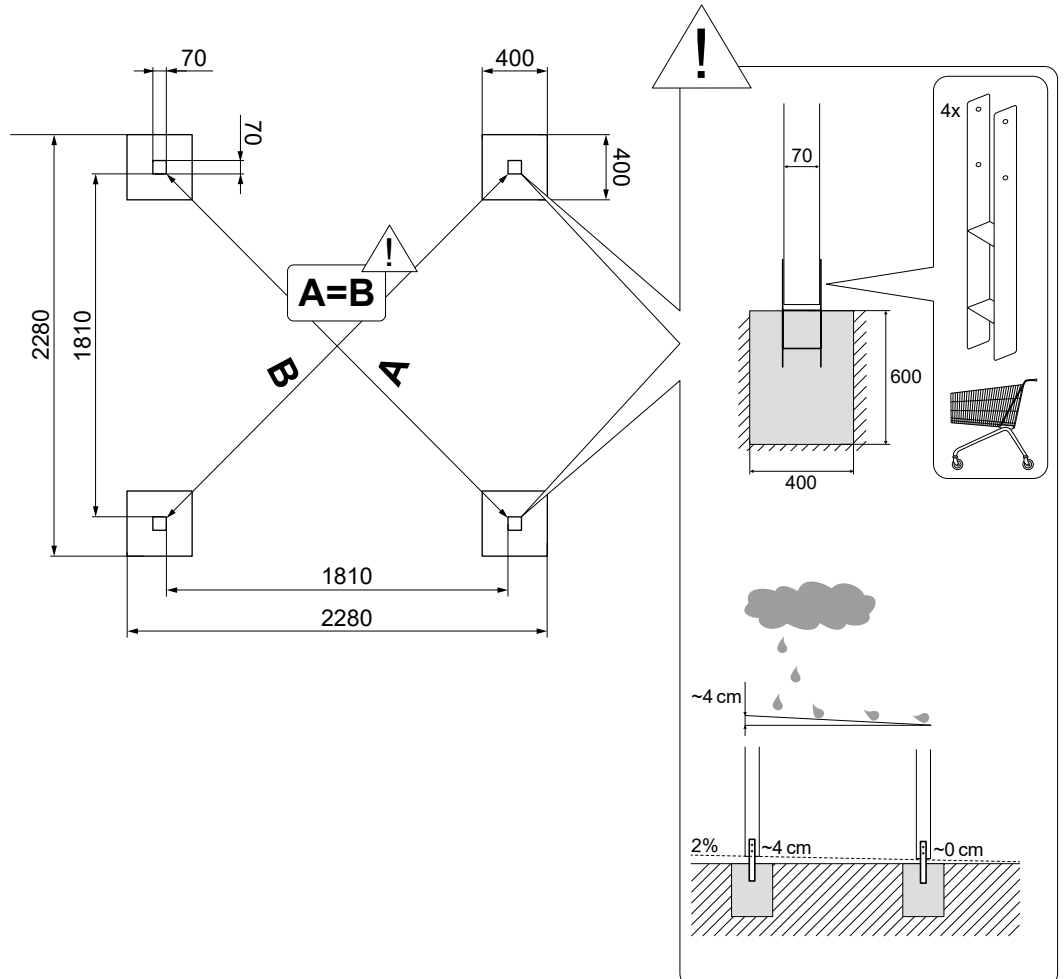

199 x 199 x 230 cm

Art. 68515

DELTA
GARTENHOLZ

20x (A) - 4 x 60
 24x (B) - 4 x 50
 64x (C) - 4 x 30

24x (D) - 4 x 40

8x (E) - 60 x 60 x 40

36x (F) - 4,8 x 25

1