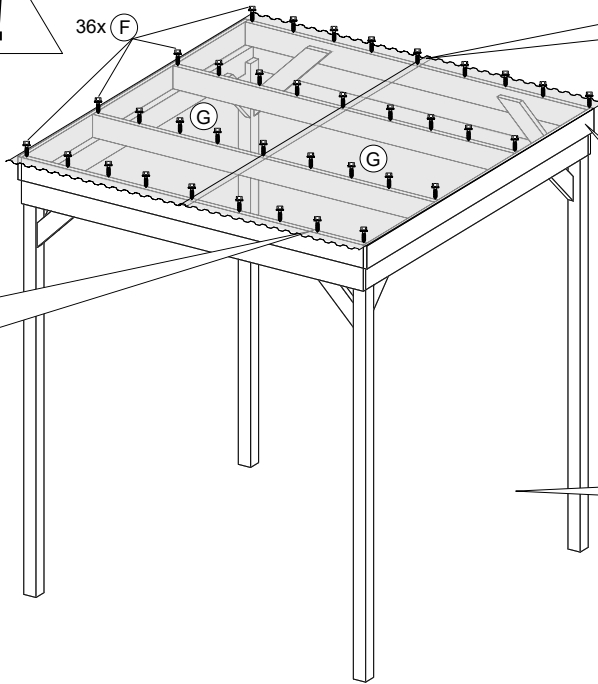

4

5

6

4

Delta Gartenholz Polska Sp. z o.o.
Zdroje 93
PL - 89-505 Mała Gacno
Poland
Tel.: +48 52 - 33618-00
Fax: +48 52 - 33618-13

DELTA
GARTENHOLZ

info@delta-gartenholz.com
www.delta-gartenholz.com

Delta Gartenholz GmbH & Co. KG
Am Lenkwerk 9
D-33609 Bielefeld
Germany
Tel.: +49 (0)521 - 988188-0
Fax: +49 (0)521 - 988188-13