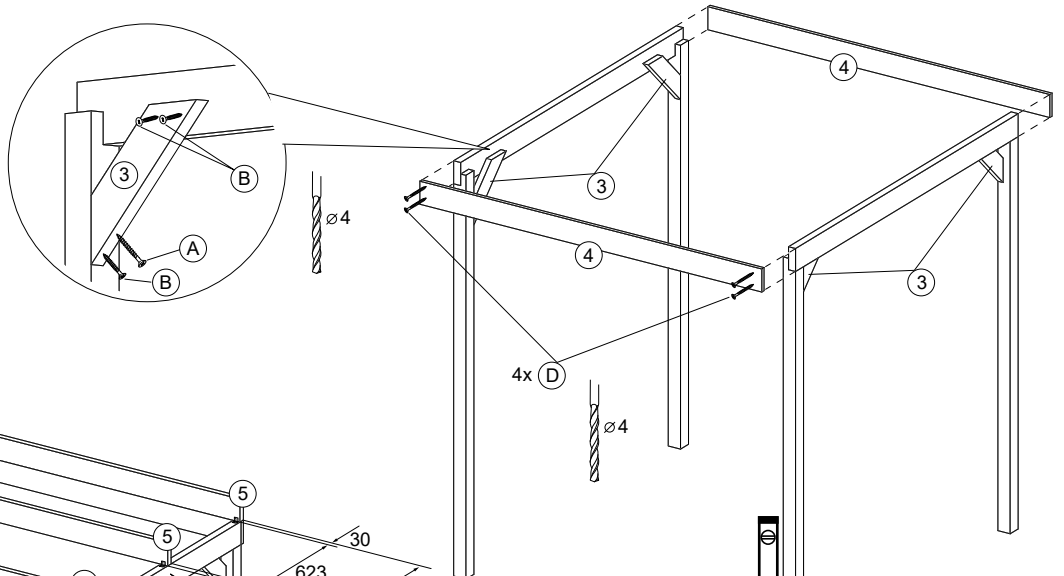

20x (A) - 4 x 60
24x (B) - 4 x 50
64x (C) - 4 x 30

24x (D) - 4 x 40

8x (E) - 60 x 60 x 40

36x (F) - 4,8 x 25

1

2

3

3