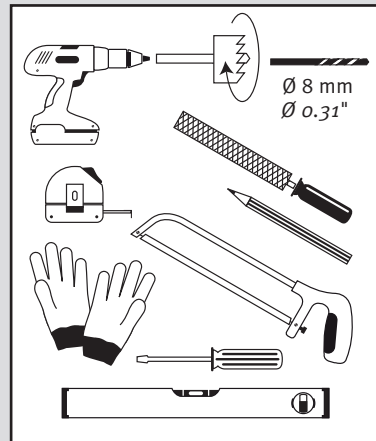

- DE Regen-Amphore
- FR Amphore
- EN Rainwater-Amphora
- ES Depósito Ánfora
- IT Anfora per acqua piovana

- DE Aufstellenanleitung
- FR Notice de montage
- EN Installation manual
- ES Instrucciones de montaje
- IT Istruzioni per l'installazione