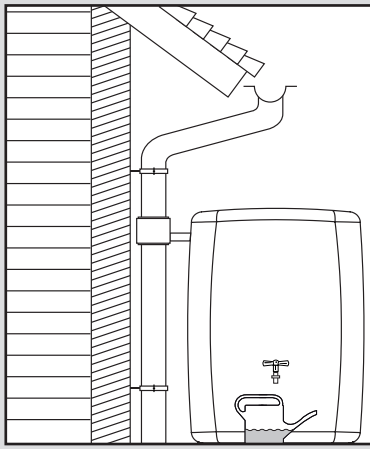

Sunda

- DE Deko-Regenspeicher
- FR Cuve à eau décorative
- EN Decorative rainwater collector
- ES Función de macetero
- IT Serbatoi per acqua piovana decorati

- DE Aufstellenanleitung
- FR Notice de montage
- EN Installation manual
- ES Instrucciones de montaje
- IT Istruzioni per l'installazione