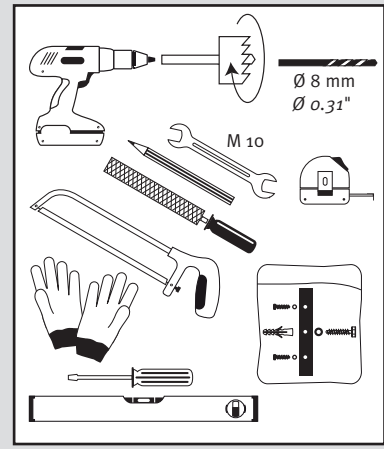

Sunda

- DE Deko-Regenspeicher
- FR Cuve à eau décorative
- EN Decorative rainwater collector
- ES Función de macetero
- IT Serbatoi per acqua piovana decorati

- DE Aufstellenanleitung
- FR Notice de montage
- EN Installation manual
- ES Instrucciones de montaje
- IT Istruzioni per l'installazione