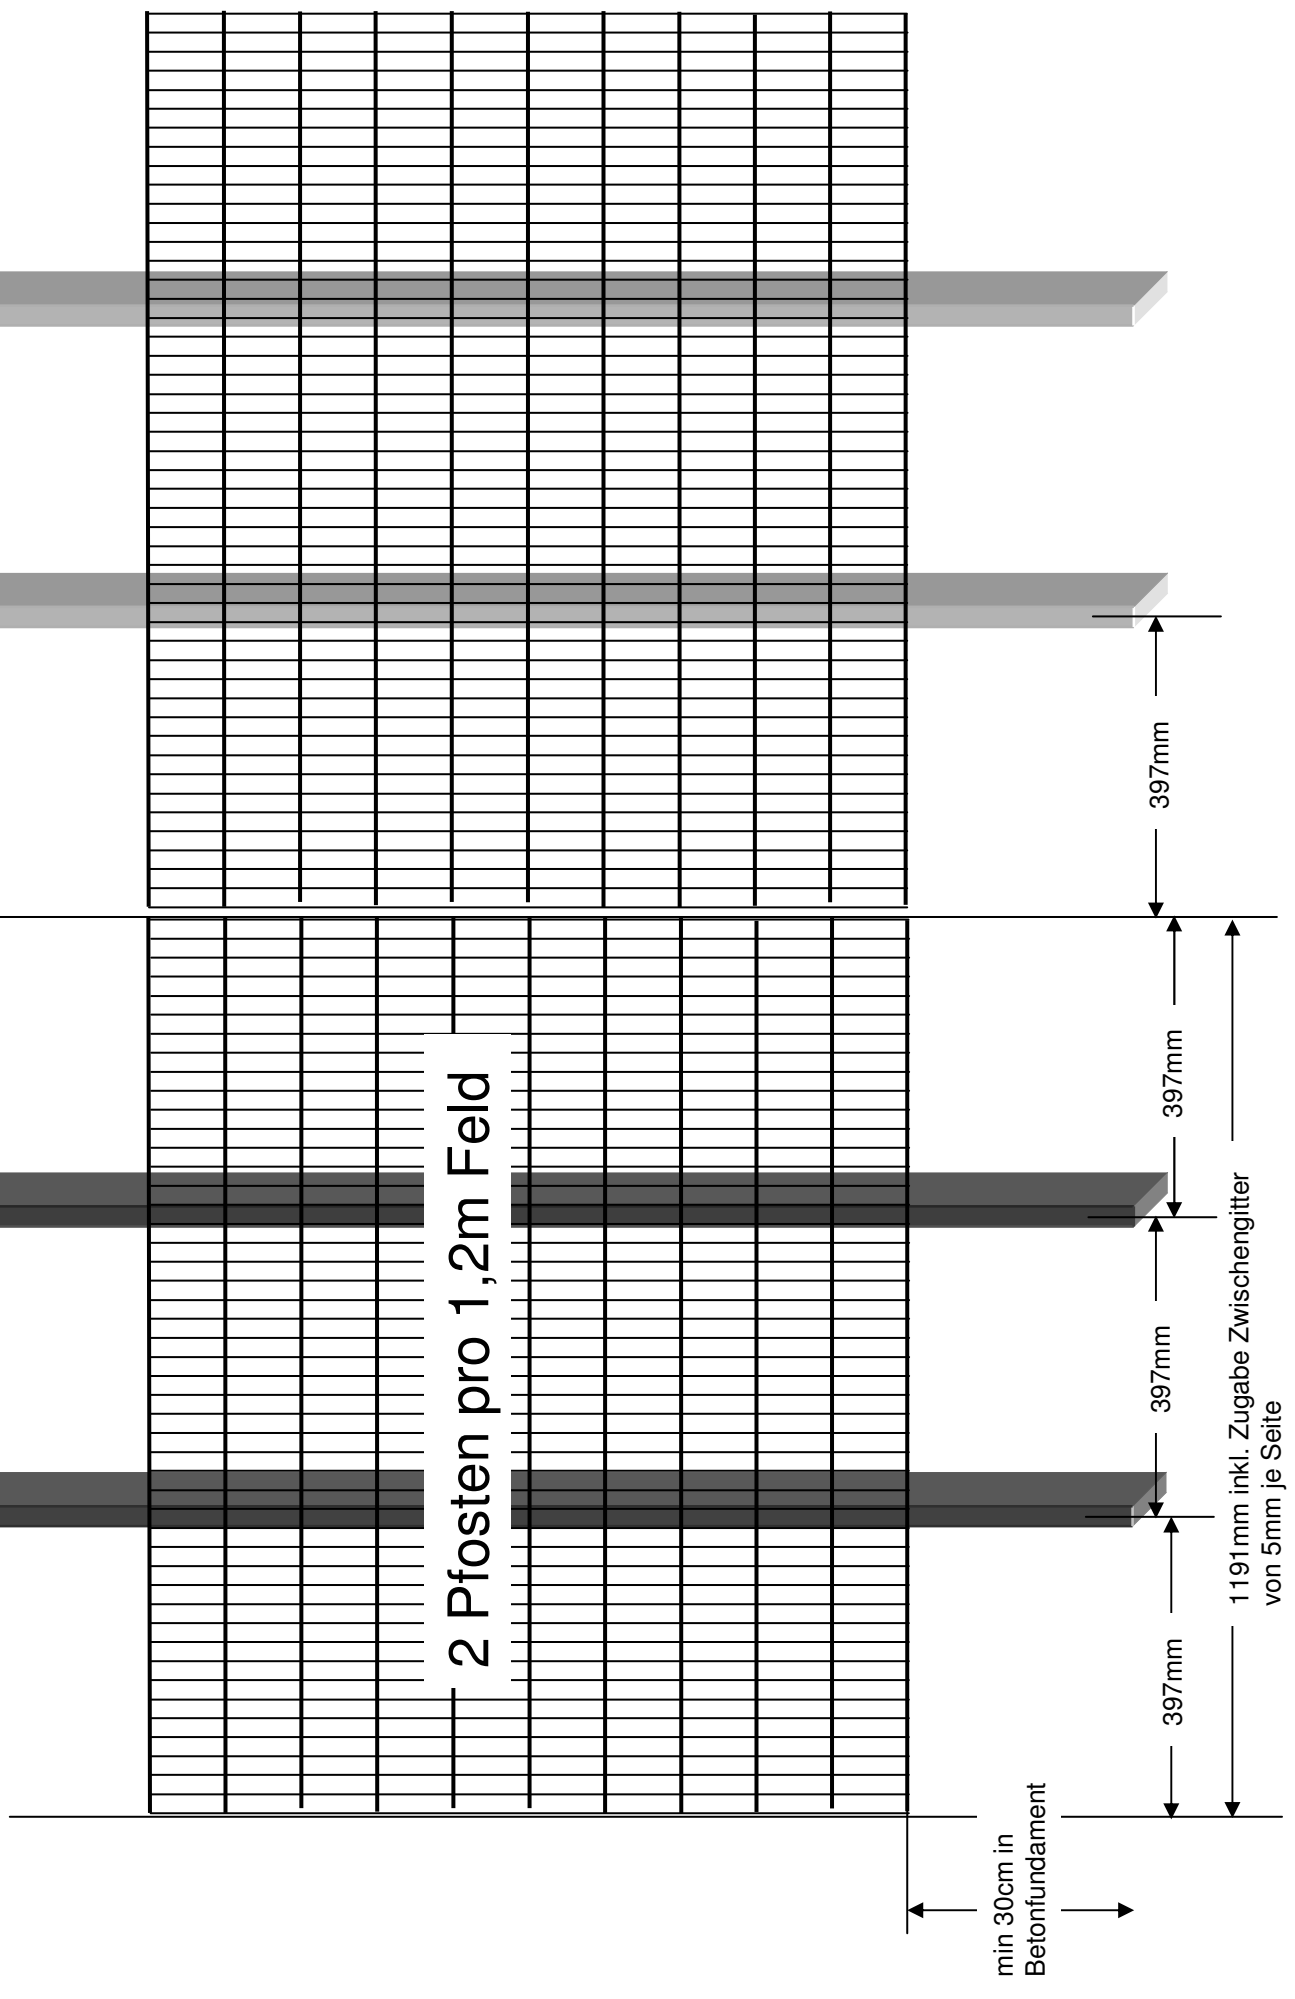

6x G

10x F

6x H

3x I

1,15m

**Art. Nr. 98131**

2x A

2x B

1,15m

**Art. Nr. 98132**

6x G

2x B

2x C

4x J

12x E

64x D

Art. Nr. 98152

Wandhöhe / wall height / hauteur paroi 2m  
Feldbreite / field length / largeur 1,2m  
Windzone / wind zone / charge de vent 2

Wandhöhe / wall height / hauteur paroi 2m  
Feldbreite / field length / largeur 2m  
Windzone / wind zone / charge de vent 2

Wandhöhe / wall height / hauteur paroi 3m  
 Feldbreite / field length / largeur 1,2m  
 Windzone / wind zone / charge de vent 2

Wandhöhe / wall height / hauteur paroi 3m

Feldbreite / field length / largeur 2m