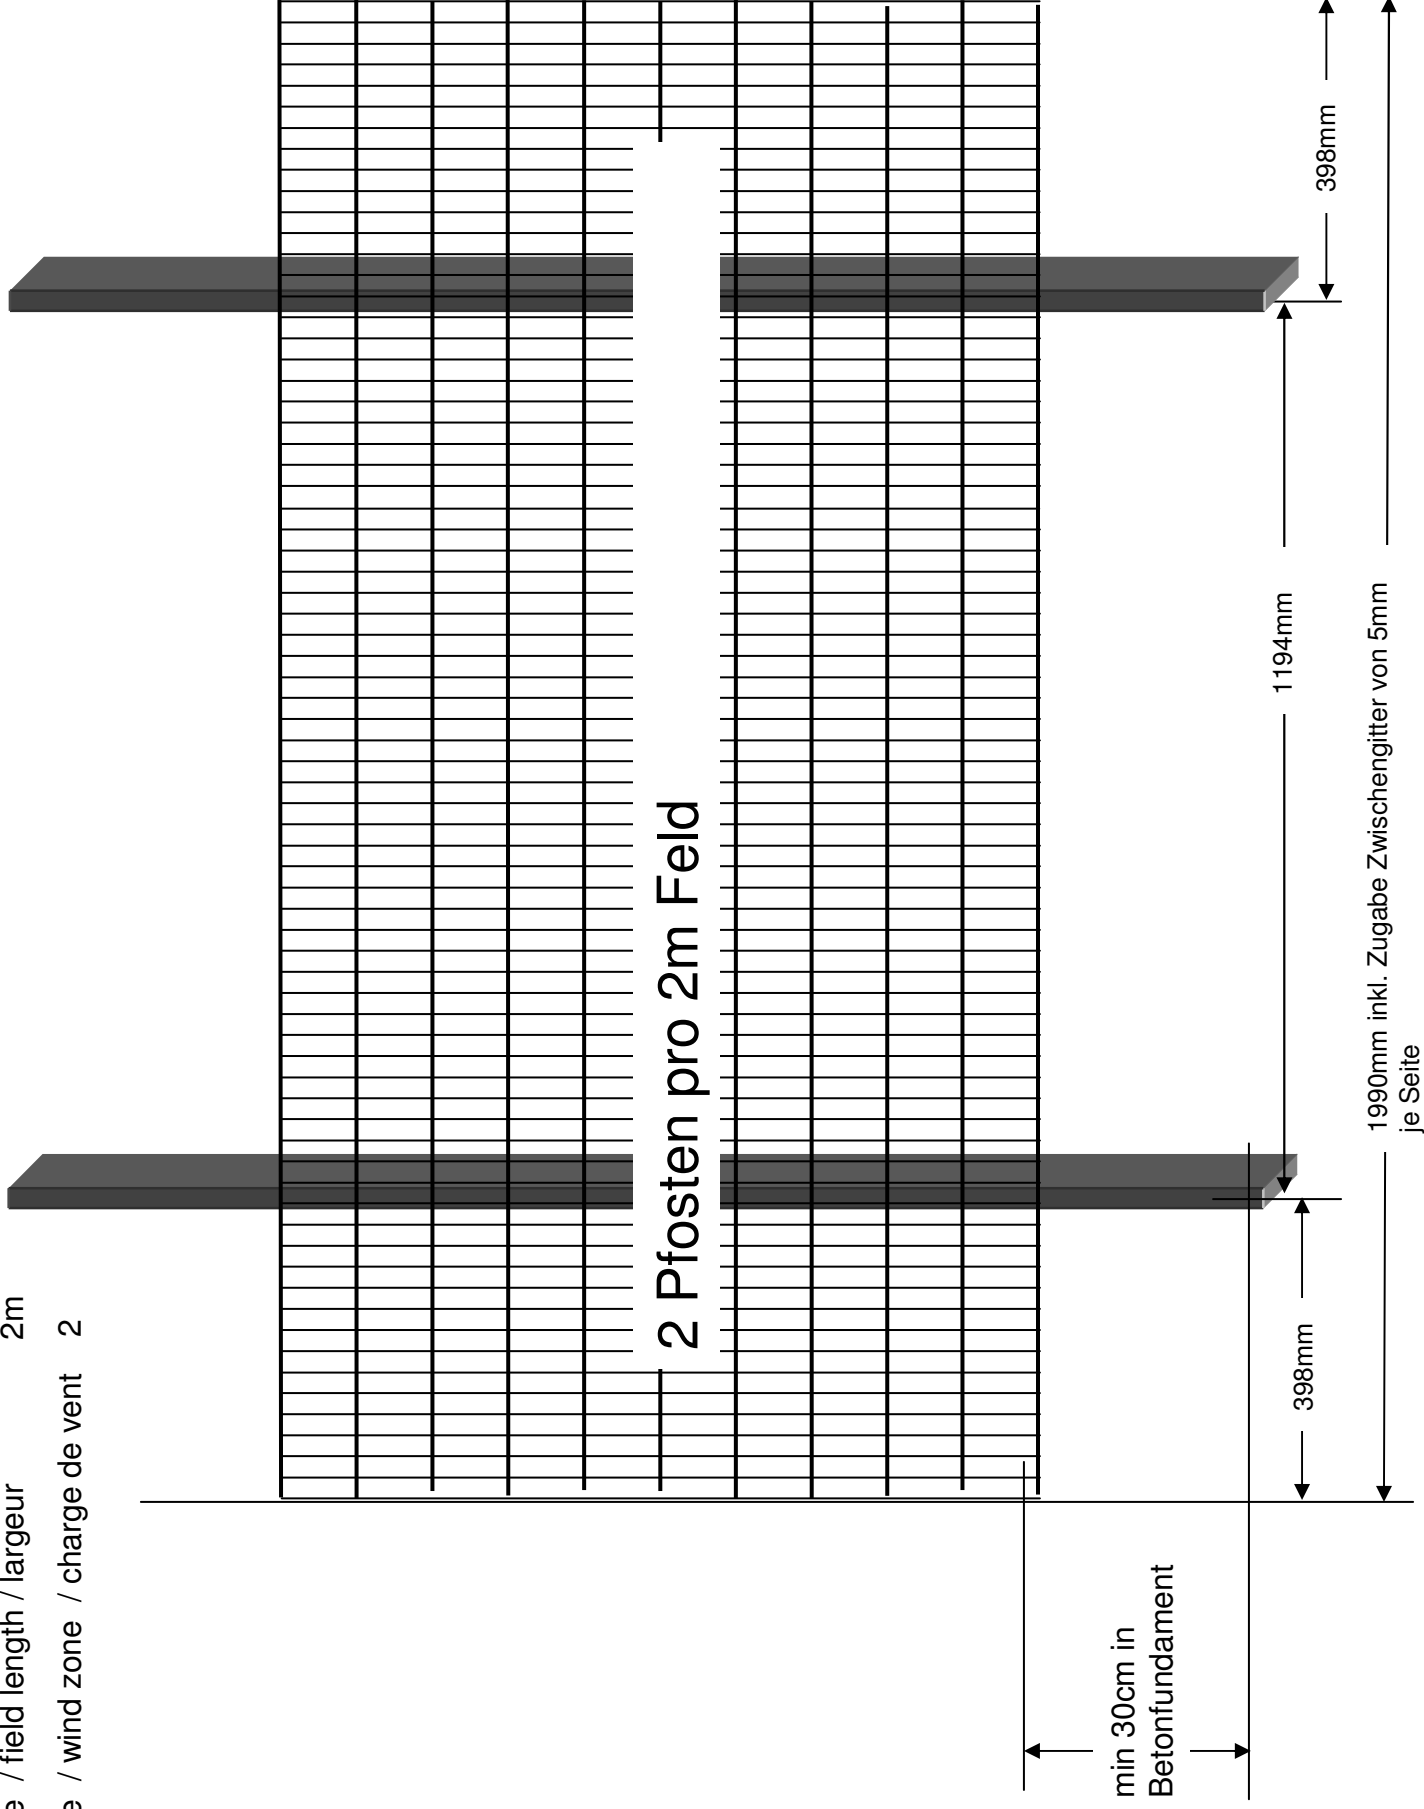

1,15m

**Art. Nr. 98132**

6x G

2x B

2x C

4x J

12x E

64x D

10x F

6x H

12x K

3x I

1,15m

**Art. Nr. 98140**

4x A

2x B

Art. Nr. 98152

Wandhöhe / wall height / hauteur paroi 2m  
Feldbreite / field length / largeur 1,2m  
Windzone / wind zone / charge de vent 2

Wandhöhe / wall height / hauteur paroi 2m  
Feldbreite / field length / largeur 2m  
Windzone / wind zone / charge de vent 2

Wandhöhe / wall height / hauteur paroi 3m  
 Feldbreite / field length / largeur 1,2m  
 Windzone / wind zone / charge de vent 2

Wandhöhe / wall height / hauteur paroi 3m

Feldbreite / field length / largeur 2m