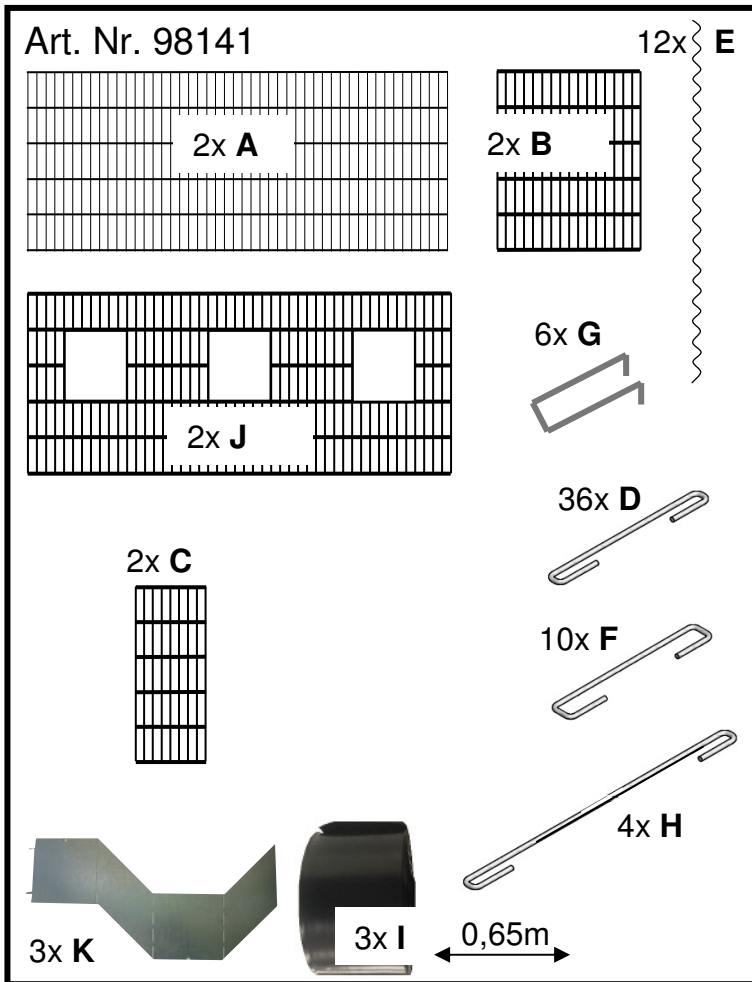

6x G

10x F

6x H

3x I

1,15m

**Art. Nr. 98131**

2x A

2x B

10x F

6x H

12x K

3x I

1,15m

**Art. Nr. 98140**

4x A

2x B

2x C

12x E

36x D

6x G

10x F

4x H

3x I

0,65m

Art. Nr. 98152

Wandhöhe / wall height / hauteur paroi 2m  
Feldbreite / field length / largeur 1,2m  
Windzone / wind zone / charge de vent 2

Wandhöhe / wall height / hauteur paroi 2m  
Feldbreite / field length / largeur 2m  
Windzone / wind zone / charge de vent 2