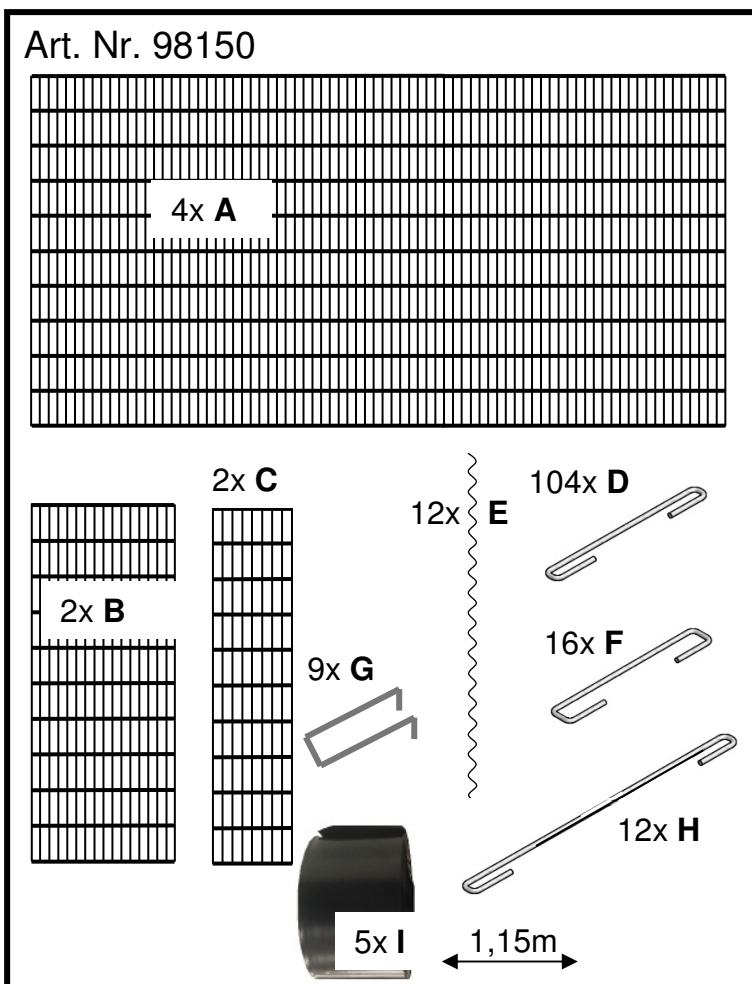

6x G

10x F

6x H

3x I

1,15m

**Art. Nr. 98131**

2x A

2x B

10x F

6x H

12x K

3x I

1,15m

**Art. Nr. 98140**

4x A

2x B

2x C

12x E

36x D

6x G

10x F

4x H

3x I

0,65m

Art. Nr. 98152

Wandhöhe / wall height / hauteur paroi 2m  
Feldbreite / field length / largeur 1,2m  
Windzone / wind zone / charge de vent 2

Wandhöhe / wall height / hauteur paroi 2m  
Feldbreite / field length / largeur 2m  
Windzone / wind zone / charge de vent 2