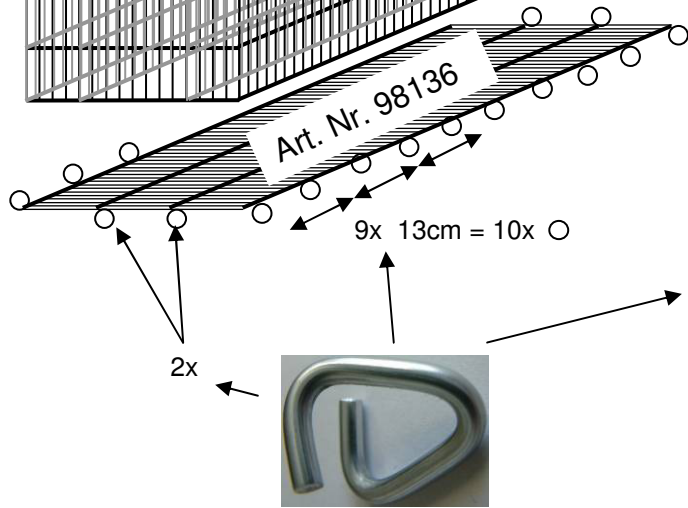

Wandhöhe / wall height / hauteur paroi 3m  
 Feldbreite / field length / largeur 1,2m  
 Windzone / wind zone / charge de vent 2

Wandhöhe / wall height / hauteur paroi 3m

Feldbreite / field length / largeur 2m

Windzone / wind zone / charge de vent 2

25x Art. Nr. 95753

25x Art. Nr. 95753

14

32x D

20x D

15

18x D

15x D

← 5x F