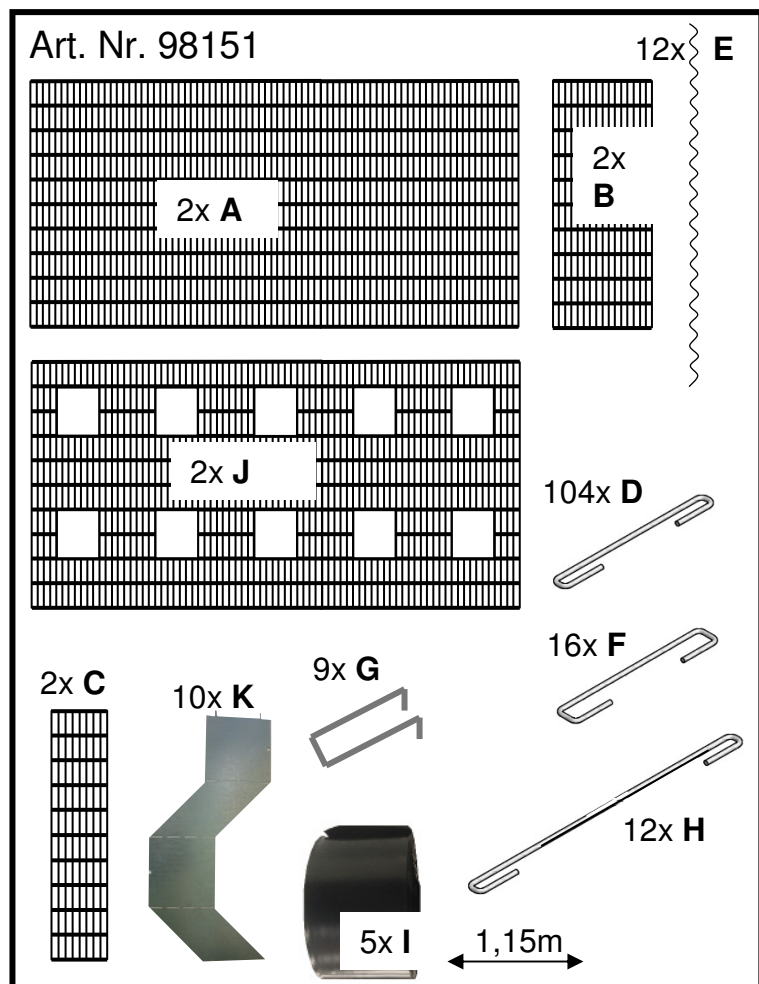

6x G

10x F

6x H

3x I

1,15m

**Art. Nr. 98131**

2x A

2x B

10x F

6x H

12x K

3x I

1,15m

**Art. Nr. 98140**

4x A

2x B

2x C

12x E

36x D

6x G

10x F

4x H

3x I

0,65m

Art. Nr. 98152

Wandhöhe / wall height / hauteur paroi 2m  
Feldbreite / field length / largeur 1,2m  
Windzone / wind zone / charge de vent 2

Wandhöhe / wall height / hauteur paroi 2m  
Feldbreite / field length / largeur 2m  
Windzone / wind zone / charge de vent 2