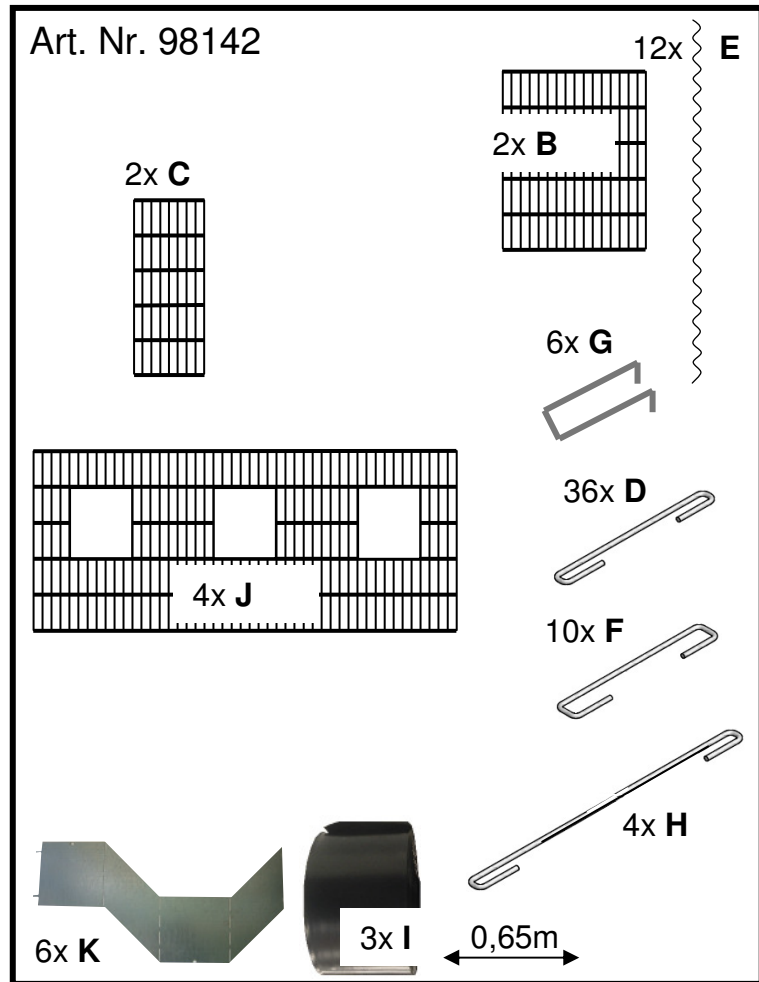

6x G

10x F

6x H

3x I

1,15m

**Art. Nr. 98131**

2x A

2x B

10x F

6x H

12x K

3x I

1,15m

**Art. Nr. 98140**

4x A

2x B

2x C

12x E

36x D

6x G

10x F

4x H

3x I

0,65m

Art. Nr. 98152

Wandhöhe / wall height / hauteur paroi 2m  
Feldbreite / field length / largeur 1,2m  
Windzone / wind zone / charge de vent 2

Wandhöhe / wall height / hauteur paroi 2m  
Feldbreite / field length / largeur 2m  
Windzone / wind zone / charge de vent 2