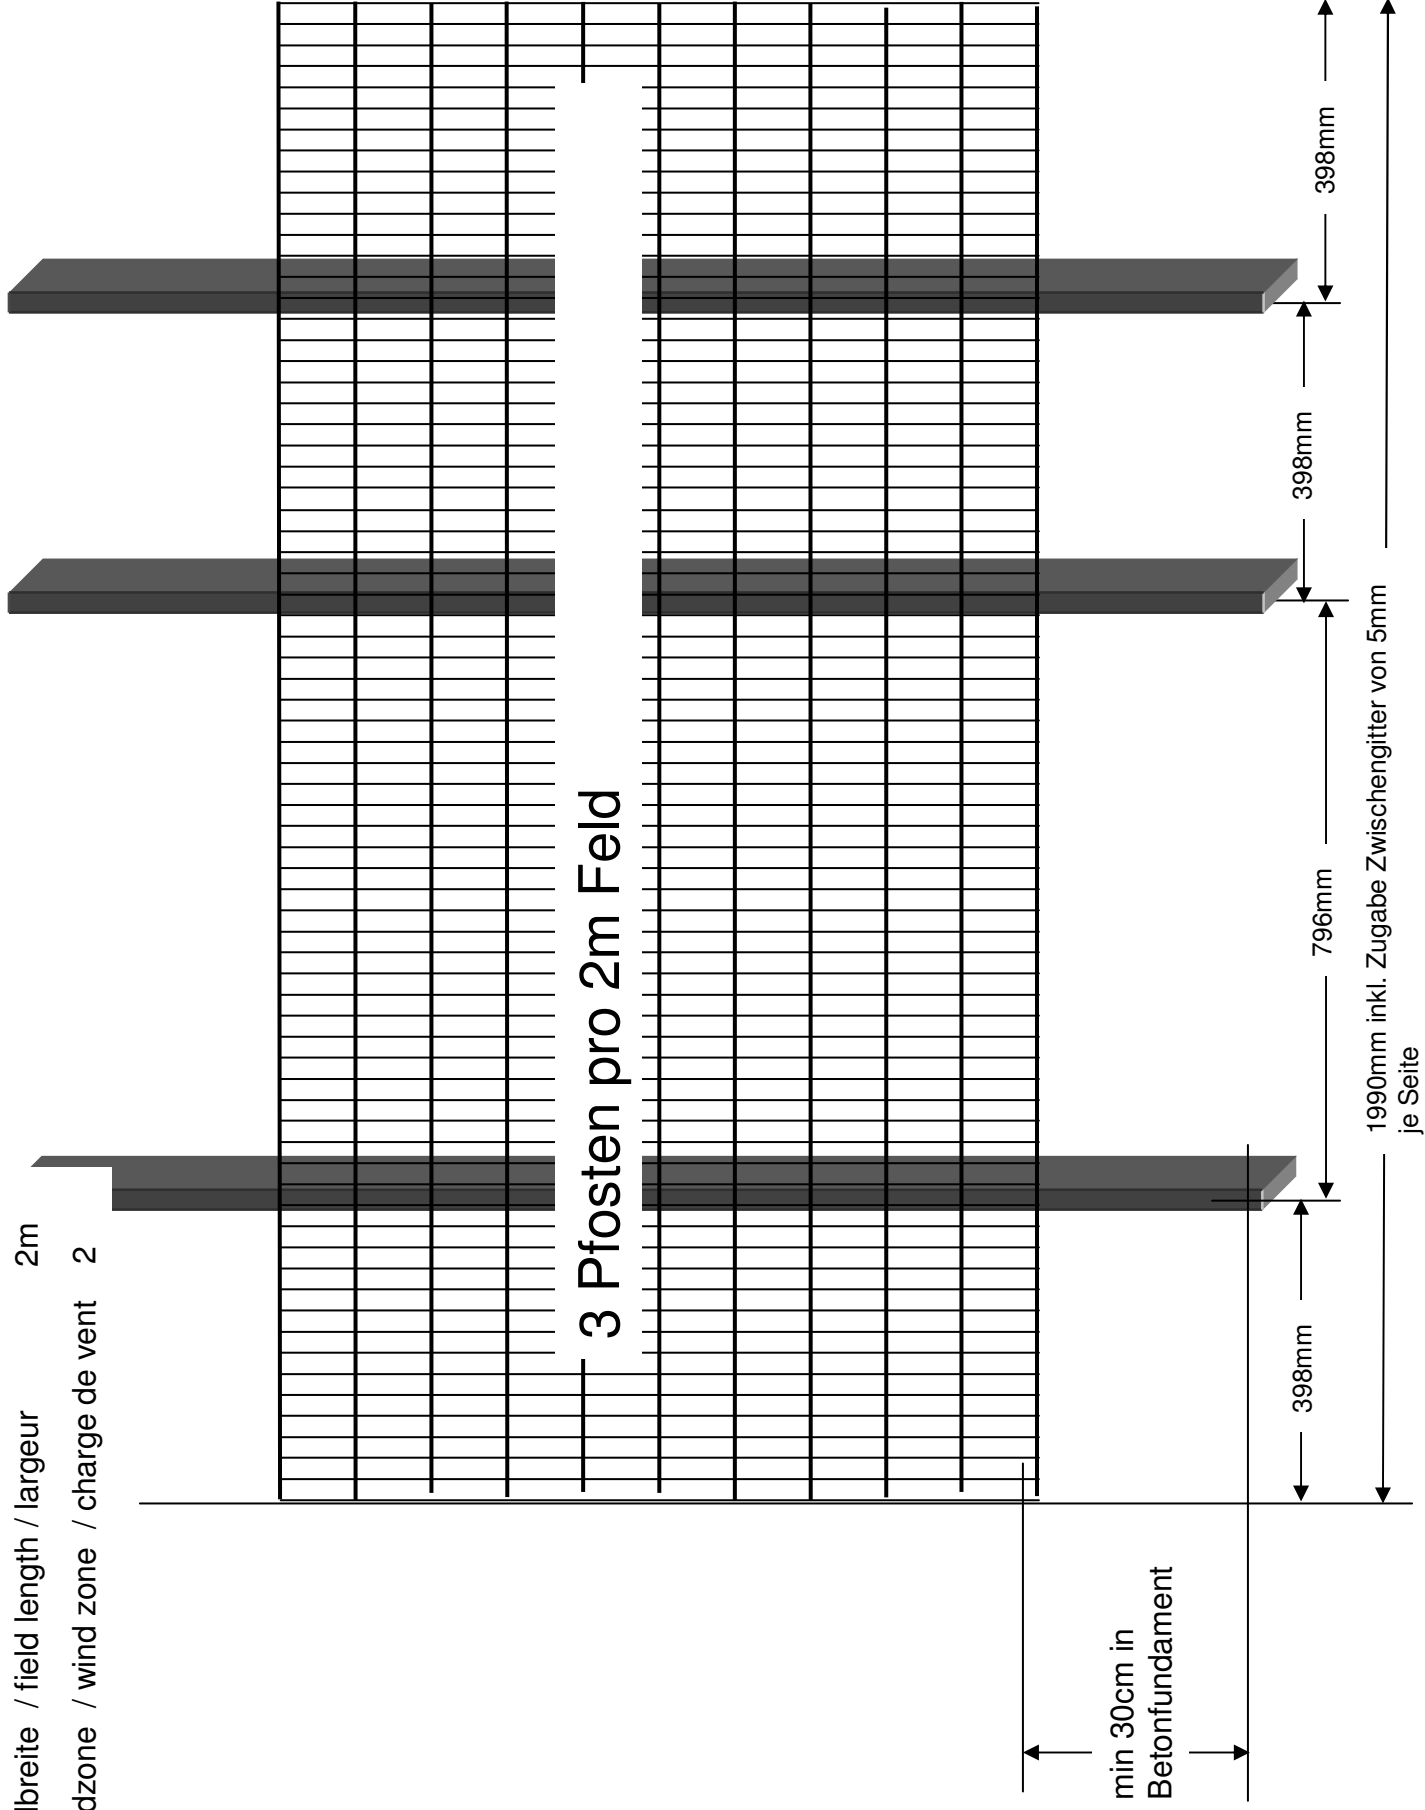

Wandhöhe / wall height / hauteur paroi 3m

Feldbreite / field length / largeur 2m

Windzone / wind zone / charge de vent 2