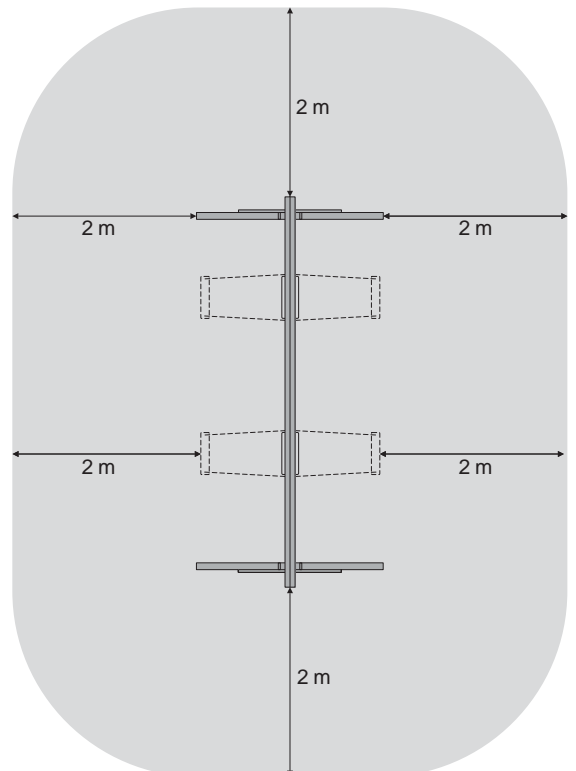

300 x 190 x 220 cm

Art.-Nr. 67181

Sicherheitsbereich / Strefa bezpieczeństwa / Safety area  
 Zona di sicurezza / Área de seguridad / Secteur de sécurité  
 Veiligheidsgebied / Bezpečnostní oblast / Biztonsági terület  
 Зона безопасности / Güvenlik alanı / نطاق السلامة

4x **B** - M12 x 140

4x **C** - Ø12 → **B**  
4x **F** - Ø10 → **E**

8x **D** - M12 → **B**

4x **E** - M10 x 140

18x **G** - 5 x 70

2x  
40 x 70 x 1222

4x  
90 x 90 x 2400

1x  
90 x 90 x 3000