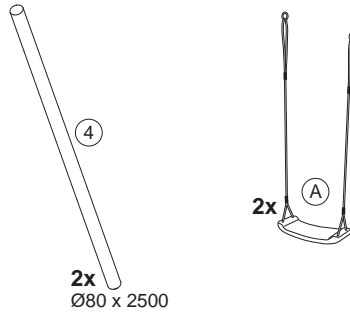

420 x 190 x 220 cm

Art.-Nr. 67138

Sicherheitsbereich / Strefa bezpieczeństwa / Safety area
 Zona di sicurezza / Área de seguridad / Secteur de sécurité
 Veiligheidsgebied / Bezpečnostní oblast / Biztonsági terület
 Зона безопасности / Güvenlik alanı / نطاق السلامة

5x (B)

4x (C) - M10 x 160
14x (D) - M8 x 80
5x (E) - M8 x 50 → (B)

3x (F) - M10 x 170

14x (G) - Ø8 → (D)
7x (H) - Ø10 → (C) (F)

3x (I) - M10 → (F)

32x (J) - 4 x 50

7
1x
20 x 90 x 210

4x
Ø80 x 2500

6
14x
Ø40 x 520

1x
Ø100 x 3600

2
3x
Ø70 x 1250

2x
Ø80 x 2500

3
4x
Ø70 x 500

2x (A)

1x (K)