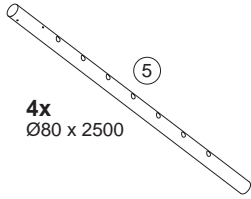

420 x 190 x 220 cm

Art.-Nr. 67138

Sicherheitsbereich / Strefa bezpieczeństwa / Safety area
 Zona di sicurezza / Área de seguridad / Secteur de sécurité
 Veiligheidsgebied / Bezpečnostní oblast / Biztonsági terület
 Зона безопасности / Güvenlik alanı / نطاق السلامة

5x (B)

4x (C) - M10 x 160
14x (D) - M8 x 80
5x (E) - M8 x 50 → (B)

3x (F) - M10 x 170

14x (G) - Ø8 → (D)
7x (H) - Ø10 → (C) (F)

3x (I) - M10 → (F)

32x (J) - 4 x 50

7
1x
20 x 90 x 210

4x
Ø80 x 2500

6
14x
Ø40 x 520

1x
Ø100 x 3600

2
3x
Ø70 x 1250

2x
Ø80 x 2500

3
4x
Ø70 x 500

2x (A)

1x (K)