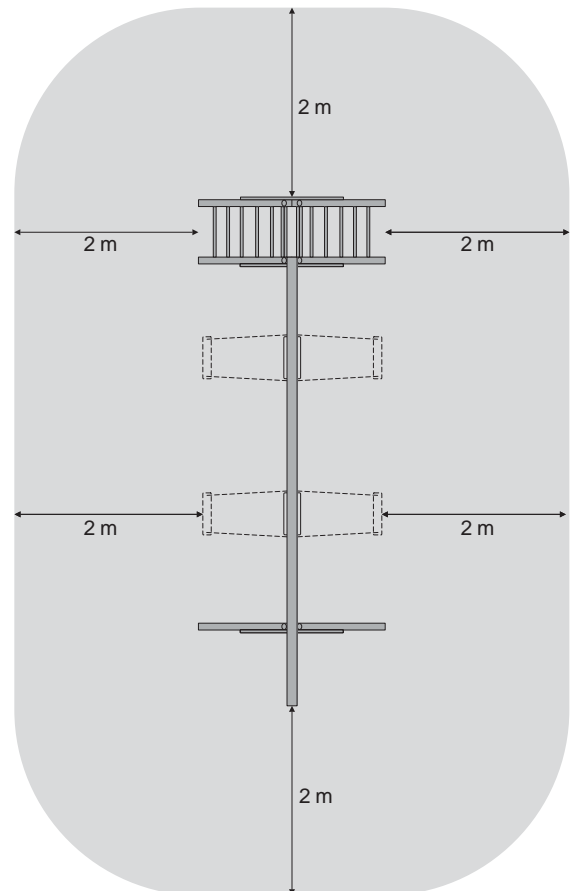

420 x 190 x 220 cm

Art.-Nr. 67138

Sicherheitsbereich / Strefa bezpieczeństwa / Safety area
 Zona di sicurezza / Área de seguridad / Secteur de sécurité
 Veiligheidsgebied / Bezpečnostní oblast / Biztonsági terület
 Зона безопасности / Güvenlik alanı / نطاق السلامة

5x (B)

4x (C) - M10 x 160
14x (D) - M8 x 80
5x (E) - M8 x 50 → (B)

3x (F) - M10 x 170

14x (G) - Ø8 → (D)
7x (H) - Ø10 → (C) (F)

3x (I) - M10 → (F)

32x (J) - 4 x 50

7
1x
20 x 90 x 210

4x
Ø80 x 2500

6
14x
Ø40 x 520

1x
Ø100 x 3600

2
3x
Ø70 x 1250

2x
Ø80 x 2500

3
4x
Ø70 x 500

2x (A)

1x (K)