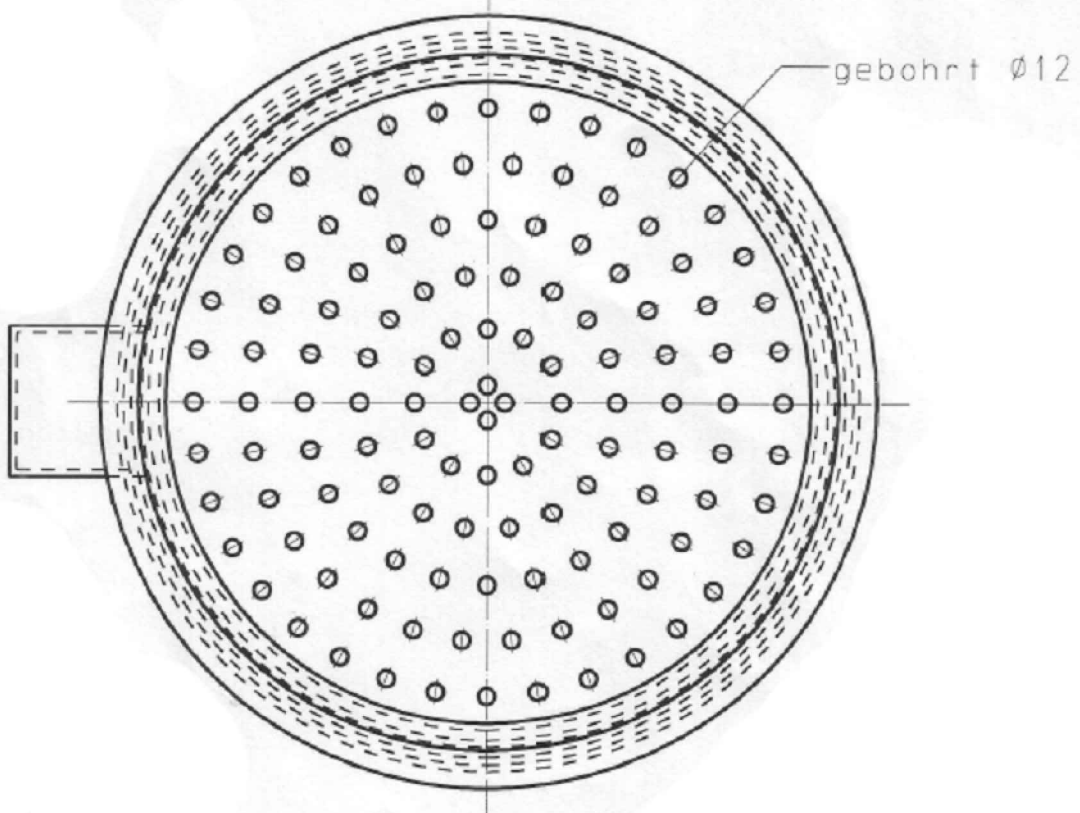

D		Artikel-Nr. article no.
Filtertopf Extern		340003
GB	Pot filter	Filtre à enterrer Ouvert externe
ES	Filtro de cubeta externo	FR

Otto Graf GmbH  
 Carl-Zeiss-Str. 2-6  
 DE-79331 Teningen  
 Germany  
 info@graf.info  
 www.graf.info

Zeichnungsinformation  
 drawing information

gezeichnet  
 drawn NDO  
 Datum  
 date 19.03.2014  
 Toleranz  
 tolerance +/- 3 %

Artikelinformation  
 article information

Gewicht  
 weight ca. 10 kg

Alle Maßangaben in mm  
 all dimension in mm