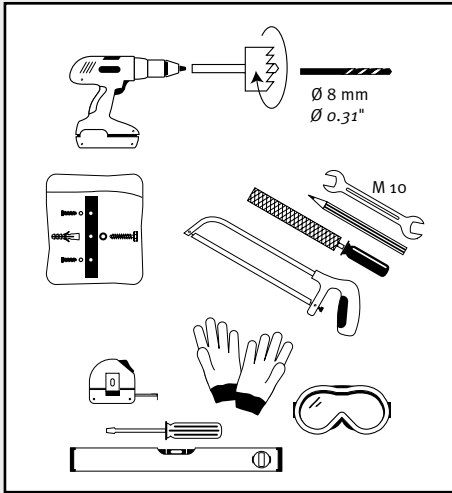

DE Deko-Regenspeicher
Aufstellenanleitung

EN Decorative rainwater collector
Installation manual

IT Serbatoi per acqua piovana decorati
Istruzioni per l'installazione

FR Cuve à eau décorative
Notice de montage

ES Función de macetero
Instrucciones de montaje

DE Allgemeine Hinweise **FR** Informations générales **EN** General information **ES** Información general **IT** Informaioni generali