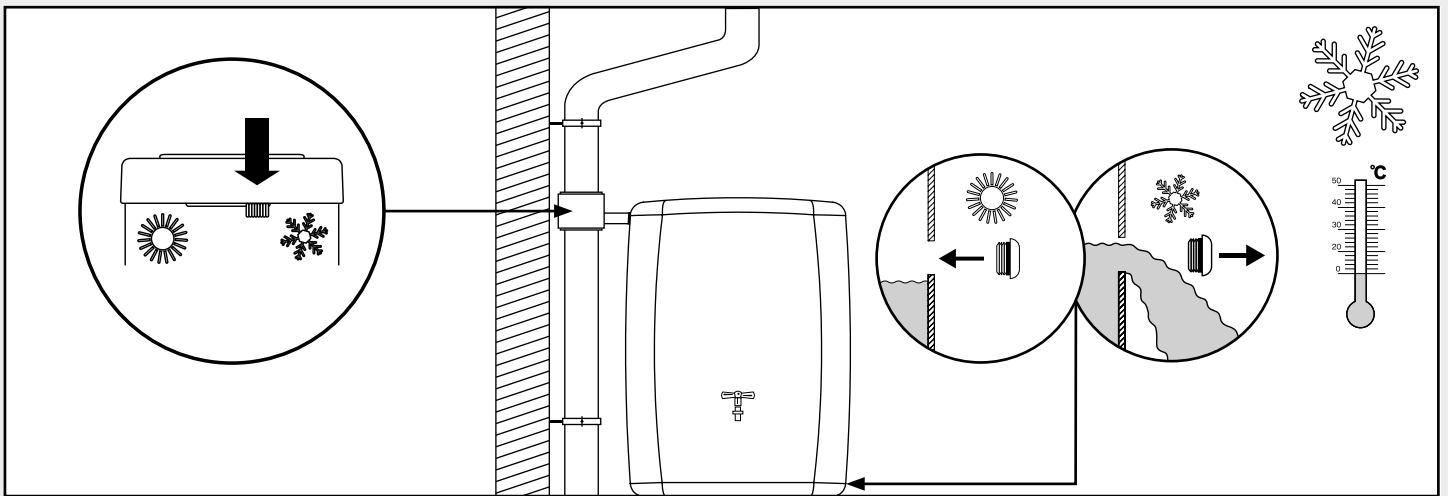

DE Deko-Regenspeicher
Aufstellenanleitung

EN Decorative rainwater collector
Installation manual

IT Serbatoi per acqua piovana decorati
Istruzioni per l'installazione

FR Cuve à eau décorative
Notice de montage

ES Función de macetero
Instrucciones de montaje

DE Allgemeine Hinweise **FR** Informations générales **EN** General information **ES** Información general **IT** Informaioni generali

DE Sommer/Winterbetrieb **FR** Position été/hiver **EN** Summer-/winter operation **ES** Servicio de verano/invierno **IT** Funzionamento estivo/invernale