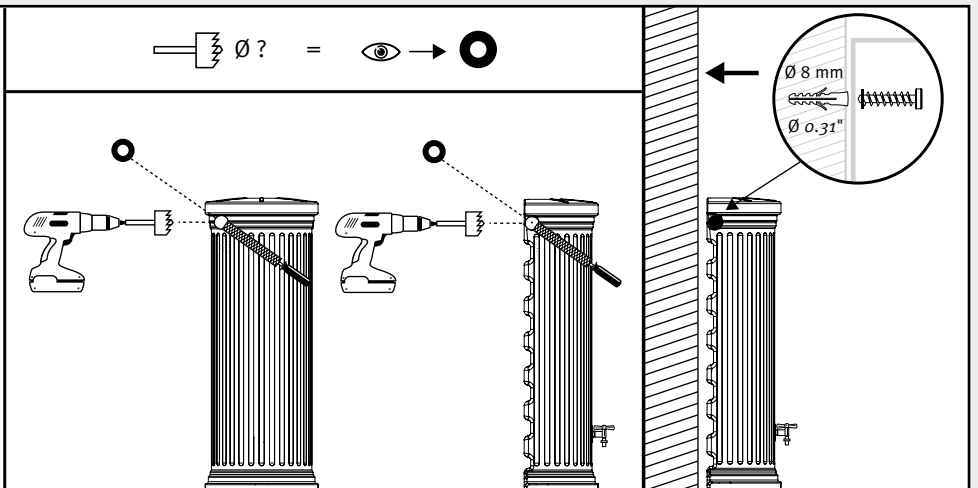

DE Deko-Regenspeicher
Aufstellenanleitung

EN Decorative rainwater collector
Installation manual

IT Serbatoi per acqua piovana decorati
Istruzioni per l'installazione

FR Cuve à eau décorative
Notice de montage

ES Función de macetero
Instrucciones de montaje

DE Allgemeine Hinweise **FR** Informations générales **EN** General information **ES** Información general **IT** Informaioni generali

DE Sommer/Winterbetrieb **FR** Position été/hiver **EN** Summer-/winter operation **ES** Servicio de verano/invierno **IT** Funzionamento estivo/invernale

DE Säulentank
Säulen Wandtank

FR Colonnes romaines
Colonnes murale

EN Column tank
Column wall tank

ES Columnas
Tanque Columna de pared

IT Serbatoio a colonna
Serbatoio a colonna da parete