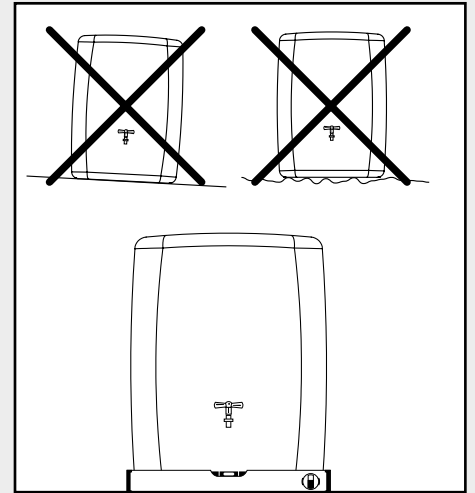

DE Deko-Regenspeicher
Aufstellenanleitung

EN Decorative rainwater collector
Installation manual

IT Serbatoi per acqua piovana decorati
Istruzioni per l'installazione

FR Cuve à eau décorative
Notice de montage

ES Función de macetero
Instrucciones de montaje

DE Allgemeine Hinweise **FR** Informations générales **EN** General information **ES** Información general **IT** Informaioni generali