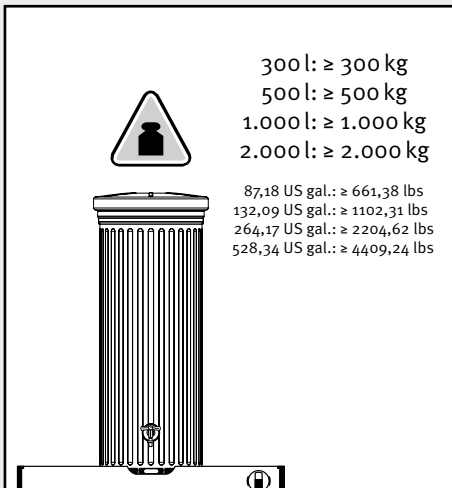

DE Deko-Regenspeicher
Aufstellenanleitung

EN Decorative rainwater collector
Installation manual

IT Serbatoi per acqua piovana decorati
Istruzioni per l'installazione

FR Cuve à eau décorative
Notice de montage

ES Función de macetero
Instrucciones de montaje

DE Allgemeine Hinweise **FR** Informations générales **EN** General information **ES** Información general **IT** Informaioni generali

DE Sommer/Winterbetrieb **FR** Position été/hiver **EN** Summer-/winter operation **ES** Servicio de verano/invierno **IT** Funzionamento estivo/invernale

DE Säulentank
Säulen Wandtank

FR Colonnes romaines
Colonnes murale

EN Column tank
Column wall tank

ES Columnas
Tanque Columna de pared

IT Serbatoio a colonna
Serbatoio a colonna da parete