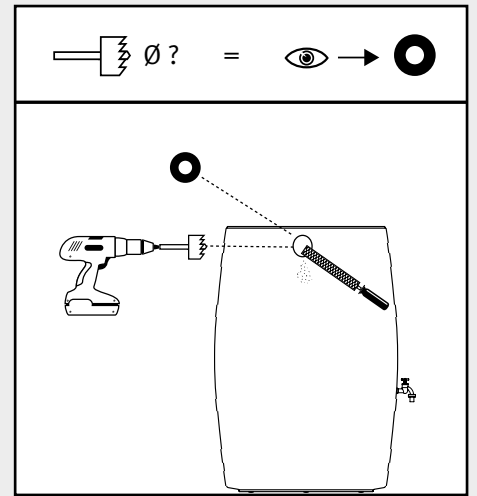

Barrica/Muro/Timber