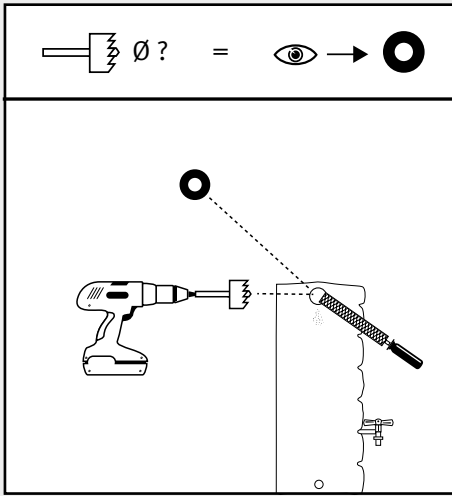

Rocky/Rocky Junior/Woody

DE Mauer Wandtank **FR** Brick murale **EN** Wall tank **ES** Despósito Muro **IT** Serbatoio a muraglia