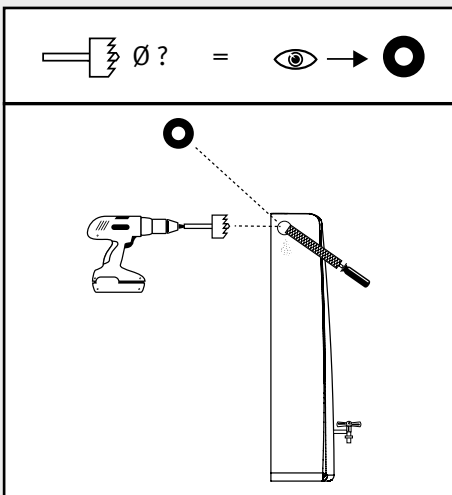

Elegance/Classico