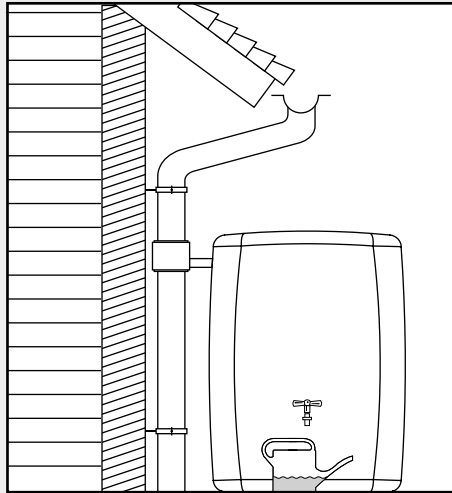

DE Deko-Regenspeicher
Aufstellenanleitung

EN Decorative rainwater collector
Installation manual

IT Serbatoi per acqua piovana decorati
Istruzioni per l'installazione

FR Cuve à eau décorative
Notice de montage

ES Función de macetero
Instrucciones de montaje

DE Allgemeine Hinweise **FR** Informations générales **EN** General information **ES** Información general **IT** Informaioni generali