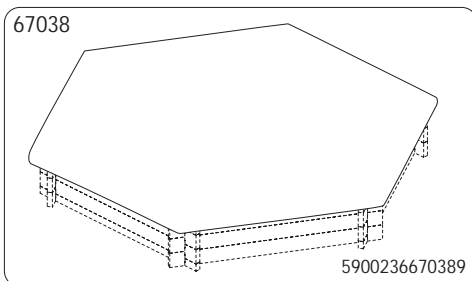

Ø 230 x 30 cm

Art.-Nr. 67049

Delta Gartenholz Polska Sp. z o.o.
Zdroje 93
PL - 89-505 Małe Gacno
Poland
Tel.: +48 52 - 33618-00
Fax: +48 52 - 33618-13

info@delta-gartenholz.com
www.delta-gartenholz.com

Delta Gartenholz GmbH & Co. KG
Werner-Bock-Str. 36
D-33602 Bielefeld
Germany
Tel.: +49 (0)521 - 988188-0
Fax: +49 (0)521 - 988188-13