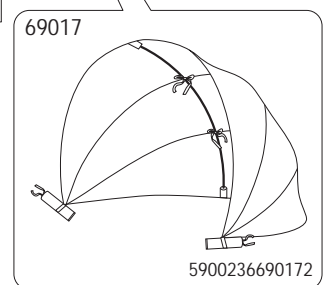

Ø 230 x 30 cm

Art.-Nr. 67049

Delta Gartenholz Polska Sp. z o.o.
Zdroje 93
PL - 89-505 Małe Gacno
Poland
Tel.: +48 52 - 33618-00
Fax: +48 52 - 33618-13

info@delta-gartenholz.com
www.delta-gartenholz.com

Delta Gartenholz GmbH & Co. KG
Werner-Bock-Str. 36
D-33602 Bielefeld
Germany
Tel.: +49 (0)521 - 988188-0
Fax: +49 (0)521 - 988188-13