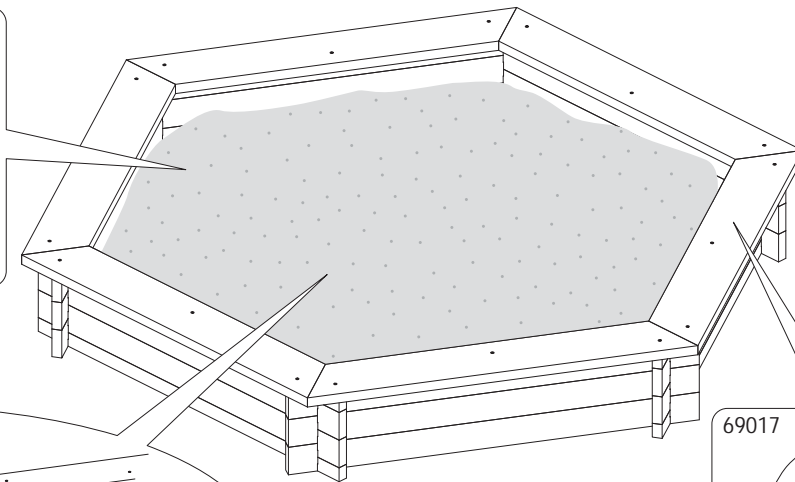

Ø 230 x 30 cm

Art.-Nr. 67049

Delta Gartenholz Polska Sp. z o.o.
Zdroje 93
PL - 89-505 Małe Gacno
Poland
Tel.: +48 52 - 33618-00
Fax: +48 52 - 33618-13

info@delta-gartenholz.com
www.delta-gartenholz.com

Delta Gartenholz GmbH & Co. KG
Werner-Bock-Str. 36
D-33602 Bielefeld
Germany
Tel.: +49 (0)521 - 988188-0
Fax: +49 (0)521 - 988188-13