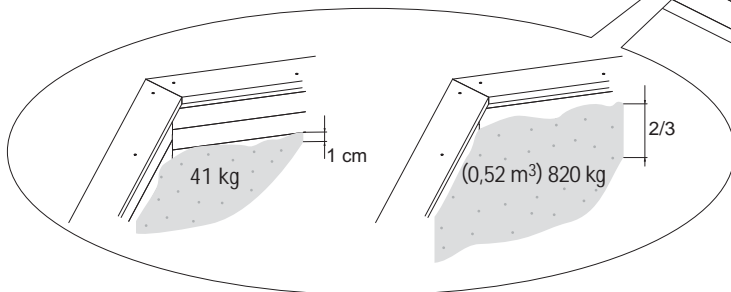

Ø 230 x 30 cm

Art.-Nr. 67049

Delta Gartenholz Polska Sp. z o.o.
Zdroje 93
PL - 89-505 Małe Gacno
Poland
Tel.: +48 52 - 33618-00
Fax: +48 52 - 33618-13

info@delta-gartenholz.com
www.delta-gartenholz.com

Delta Gartenholz GmbH & Co. KG
Werner-Bock-Str. 36
D-33602 Bielefeld
Germany
Tel.: +49 (0)521 - 988188-0
Fax: +49 (0)521 - 988188-13