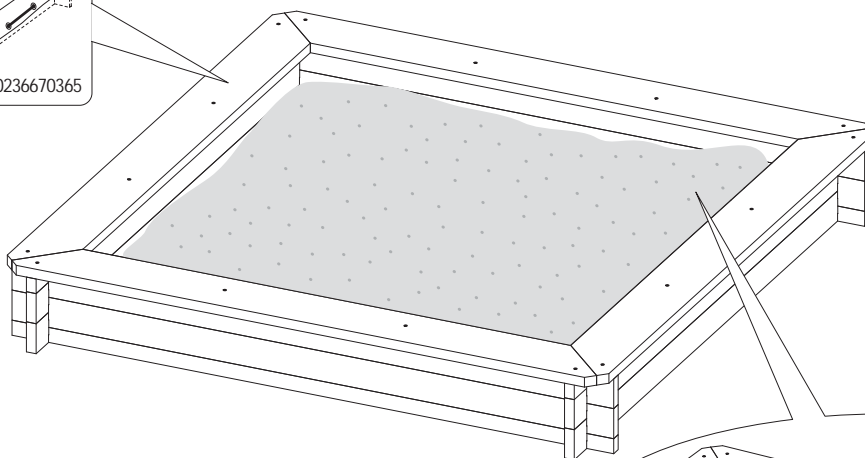

150 x 150 x 25 cm

Art.-Nr. 67040

Delta Gartenholz Polska Sp. z o.o.
Zdroje 93
PL - 89-505 Małe Gacno
Poland
Tel.: +48 52 - 33618-00
Fax: +48 52 - 33618-13

info@delta-gartenholz.com
www.delta-gartenholz.com