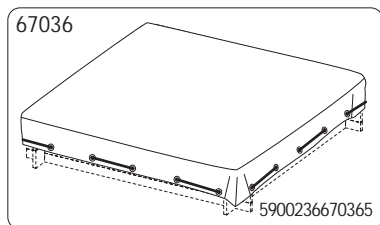

150 x 150 x 25 cm

Art.-Nr. 67040

Delta Gartenholz Polska Sp. z o.o.
Zdroje 93
PL - 89-505 Małe Gacno
Poland
Tel.: +48 52 - 33618-00
Fax: +48 52 - 33618-13

info@delta-gartenholz.com
www.delta-gartenholz.com