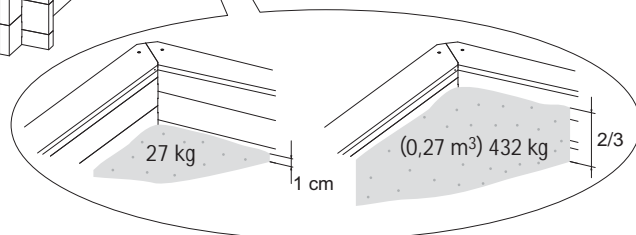

150 x 150 x 25 cm

Art.-Nr. 67040

Delta Gartenholz Polska Sp. z o.o.
Zdroje 93
PL - 89-505 Małe Gacno
Poland
Tel.: +48 52 - 33618-00
Fax: +48 52 - 33618-13

info@delta-gartenholz.com
www.delta-gartenholz.com