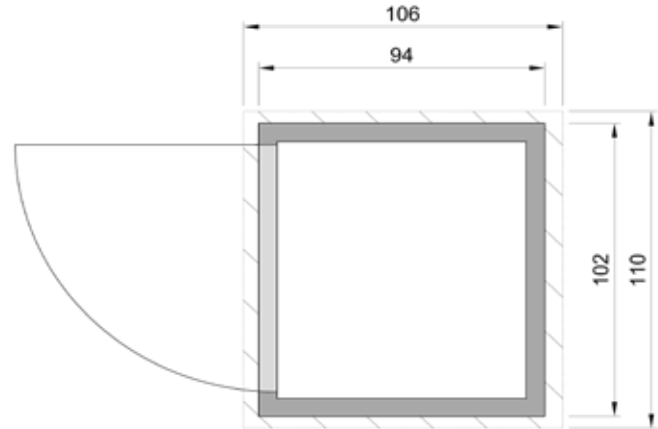

### Technische Angaben

Sockelmaß Breite (cm)	102	Dachfläche (m <sup>2</sup> )	1,16
Sockelmaß Tiefe (cm)	94	Dachgefälle (Grad)	6
Maß über alles Breite (cm)	110	Vordach (cm)	6
Maß über alles Tiefe (cm)	106	Wandstärke (mm)	21
Maß über alles Höhe (cm)	200	Fußbodenstärke (mm)	19
Seitenwandhöhe (cm)	185	Dachstärke (mm)	19
Grundfläche (m <sup>2</sup> )	0,96		
Umbauter Raum (m <sup>3</sup> )	1,87		

### Allgemeine Informationen

Material	sämtliche Holzteile aus nordischem Fichtenholz
Unterkonstruktion	kesseldruckimprägnierte Bodenbalken
Tür	Massivholzeinzeltür (lichtes Maß 80,5x172,5cm)

### Verpackung

Gewicht (kg)	110	Abmessung Paket 1 (cm)	185/100/41
Anzahl Packstücke	1	Abmessung Paket 2 (cm)	-