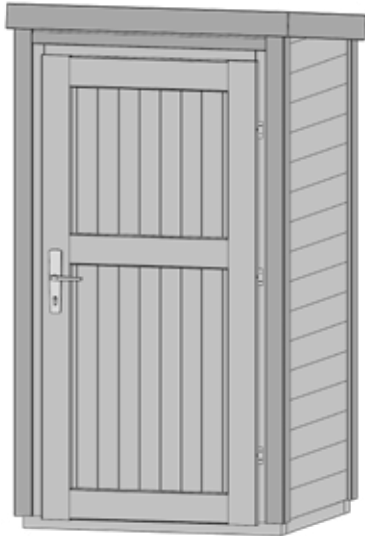

Terrassenschrank

367.2100.1X000