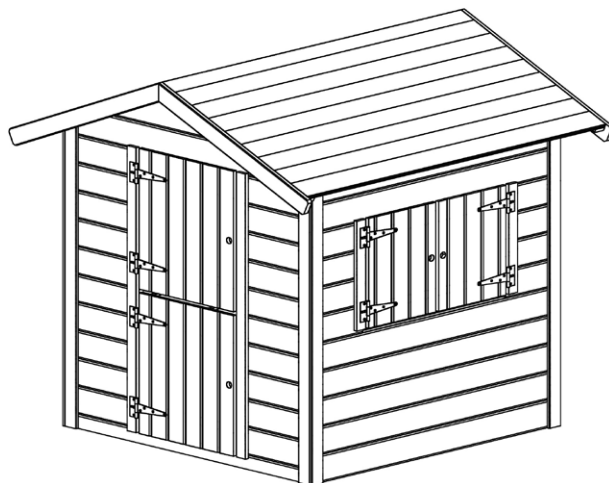

# Kinderspielhaus

Art.- Nr.: 818.1212.10400

Sockelmaß (cm)	Maß inkl. Dachüberstand (cm)	Innenmaß (cm)	Seitenwand- höhe (cm)	Gesamthöhe (cm)	Gewicht (kg)
122 x 122	144 x 153	118 x 118	125	154	111

**Achtung!** Nur für den Hausgebrauch.  
Die Benutzung ist nur unter unmittelbarer Aufsicht von Erwachsenen zulässig!  
Nur für Kinder ab 3 bis 10 Jahren geeignet !  
max. Benutzergewicht: 50kg  
Das Dach darf nicht betreten werden.  
Das Spielgerät ist mit geeigneten Mitteln am Boden zu verankern ( Bodenverankerung als Zubehör erhältlich)

- => Das Spielgerät ist nur für den Gebrauch im Freien bestimmt!
- => Sämtliche Holzbauteile sind aus Fichtenholz, gehobelt und naturbelassen
- => Wandstärke 21mm; ohne Boden
- => Individuelle farbliche Gestaltung ist möglich
- => Das Dach besteht aus vormontierten Dachelementen (Fichtenholz)
- => Türöffnung: 50 x 113 cm
- => Fensteröffnung: 71 x 44 cm
- => 1,5 cm breite Spalte an 3 Seiten der Tür- und Fensterladenflügel verhindern das Einklemmen oder Quetschen der Finger

**Zubehör (gegen Aufpreis):**

- => Bitumen - Dachschildeln in Anthrazit, Grün, Rot (1 Paket a 3m<sup>2</sup>)

**Verpackung:**

- => 1 Paket incl. Montagematerial und übersichtlicher Montageanleitung

- => Verpackungsmaße: L/B/H = 212/118/27 cm