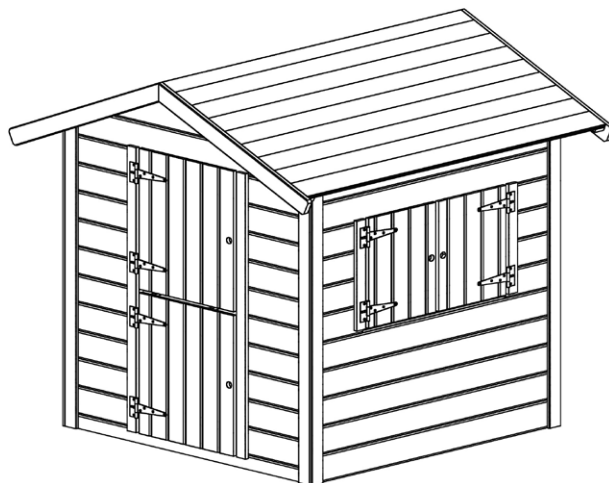

# Kinderspielhaus

Art.- Nr.: 818.1212.13400

Sockelmaß (cm)	Maß inkl. Dachüberstand (cm)	Innenmaß (cm)	Seitenwand- höhe (cm)	Gesamthöhe (cm)	Gewicht (kg)
122 x 122	144 x 153	118 x 118	125	154	111

**Achtung!** Nur für den Hausgebrauch.  
Die Benutzung ist nur unter unmittelbarer Aufsicht von Erwachsenen zulässig!  
Nur für Kinder ab 3 bis 10 Jahren geeignet!  
max. Benutzergewicht: 50kg  
Das Dach darf nicht betreten werden.  
Das Spielgerät ist mit geeigneten Mitteln am Boden zu verankern ( Bodenverankerung als Zubehör erhältlich)

- => Das Spielgerät ist für den Gebrauch im Freien bestimmt!
- => Wände, Tür, Fensterläden und Deckleisten sind aus Fichtenholz, gehobelt und farbig lasiert
- => Wandstärke 21mm; ohne Boden
- => Das Dach besteht aus vormontierten Dachelementen (Fichtenholz unbehandelt)
- => Türöffnung: 50 x 113 cm
- => Fensteröffnung: 71 x 44 cm
- => 1,5 cm breite Spalte an 3 Seiten der Tür- und Fensterladenflügel verhindern das Einklemmen oder Quetschen der Finger

#### Verpackung:

- => 1 Paket incl. Montagematerial und übersichtlicher Montageanleitung

- => Verpackungsmaße: L/B/H = 212/118/27 cm