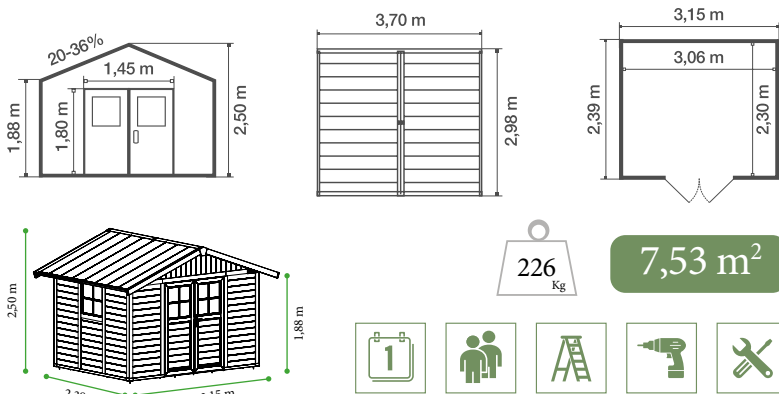

Fotos und Illustrationen sind nicht vertraglich bindend

FARBE / ARTIKELNUMMER / EAN

 Weiss / grün-graue Fuge
 + grün-graue Pfosten
 22907140
 3100038094297

 Dunkelgrau
 + weißer Pfosten
 23007276
 3100038132142

 Hellgrau
 + weißer Pfosten
 22907235
 3100038118832

 Rot
 + weißer Pfosten
 23007242
 3100038132142

TECHNISCHE ÜBERSICHT

TECHNISCHE DATEN

Grundmaß inkl. Dachüberstand	3,70 x 2,98 m
Grundmaß	3,15 x 2,39 m
Grundfläche	7,53 m ²
Nutzfläche	7,04 m ²
Wandstärke	26 mm
Wandhöhe	1,88 m
Firsthöhe	2,50 m
Bedachung	Kunststoff-Paneele aus PVC
Dachschräge	20° - 36 %
Farbton Dach	Grau-Grün
Maß Türflügel 2	0,72 x 1,80 m
Maß Glaseinsatz 2	L 0,562 x H 0,595 m
Verriegelung	1 Türgriff mit Schlossgarnitur
Fenster (Lichtausschnitt) 1	L 0,682 x H 0,609 m
Gewicht	226 Kg
Bodenplatte erforderlich	Ja (Empfehlung 15 cm Beton)*
Verwendetes Material	Kunststoff-Paneele aus PVC + Metall

- Enthaltenes Zubehör
- Befestigungskit (x1) - (6 Profile 56 cm)
- Optionales Zubehör
- Verankerungskit - Seitliches Schleppdach
 - Befestigungskit

VERPACKUNG

Höhe Packstück ohne Palette	2,00 m
Höhe Packstück mit Palette	2,11 m
Breite des Packstück	0,80 m
Länge des Packstücks	1,20 m
Volumen Packstück	2,03 m ³
ca. Gewicht der Packstücke	243 kg

Unverbindliche Maße dienen nur zur Orientierung