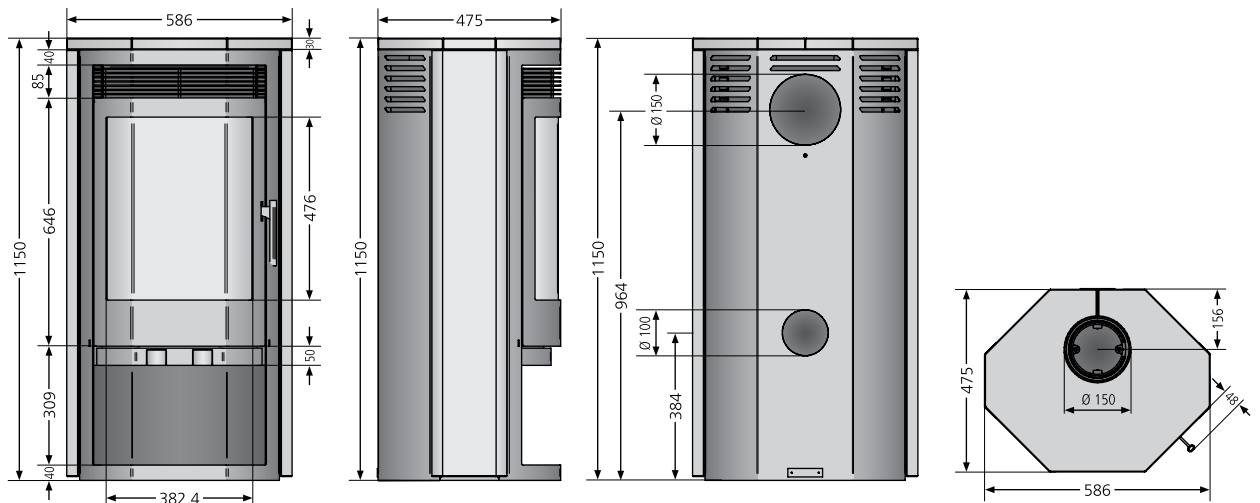

## KAMINOFEN

**JUSTUS**

- 1 Erhältlich in den Ausführungen:**  
 (1) Stahl Gussgrau  
 (2) Speckstein, Korpus Stahl Gussgrau  
 (3) Sandstein, Korpus Stahl Schwarz
- 2 Luftdurchströmter Griff**
- 3 Anschluss für externe Verbrennungsluftzufuhr**

### Serienmäßiger Lieferumfang

- Ausführung Stein mit Kombi-Abdeckplatte
  - Luftdurchströmter Griff
  - Serienmäßiger externer Verbrennungsluftanschluss
- Anschlussstutzen bitte separat bestellen!

Usedom 7 Speckstein,  
Korpus Stahl Gussgrau

Erhältlich in den Ausführungen	Best.Nr.	EAN-Code
Stahl Gussgrau	6527 29	4250340903592
Speckstein, Korpus Stahl Gussgrau	6527 22	4250340903608
Sandstein, Korpus Stahl Schwarz	6527 42	4250340903615
Zubehör	Best.Nr.	EAN-Code
Anschlussstutzen für Verbrennungsluftzufuhr	9200 69	4029807779991

Anschlussmöglichkeit		oben / hinten
Betrieb mit externer Luftzufuhr		hinten
Nennwärmeleistung	kW	7,0
Gewicht (inkl. Verpackung) Stahl / Stein	kg	122 / 173
Raumheizvermögen bis	m <sup>3</sup>	144
Länge Holzscheite	cm	33
Abgasmassenstrom	g/s	6,1
Abgastemperatur	°C	286
erforderlicher Förderdruck	mbar	0,12