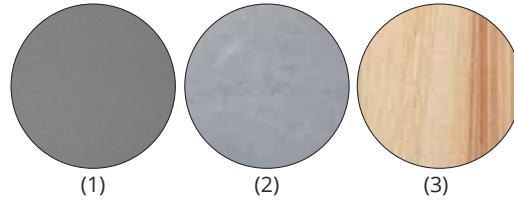

## KAMINOFEN

**JUSTUS**

- 1 Erhältlich in den Ausführungen:**  
 (1) Stahl Gussgrau  
 (2) Speckstein, Korpus Stahl Gussgrau  
 (3) Sandstein, Korpus Stahl Schwarz
- 2 Luftdurchströmter Griff**
- 3 Anschluss für externe Verbrennungsluftzufuhr**