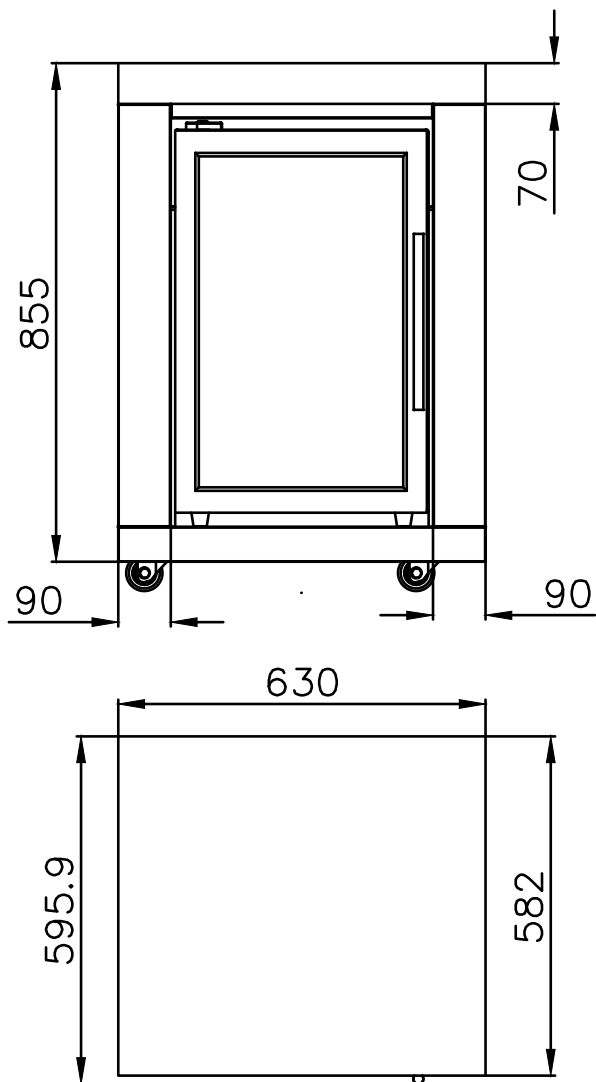

hochwertiger Kompressorkühlschrank

ALL'GRILL

MIT LEIDENSCHAFT GRILLEN