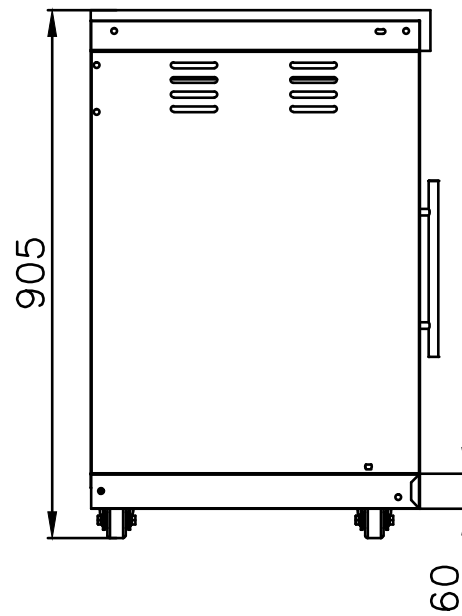

hochwertiger Kompressorkühlschrank

ALL'GRILL

MIT LEIDENSCHAFT GRILLEN