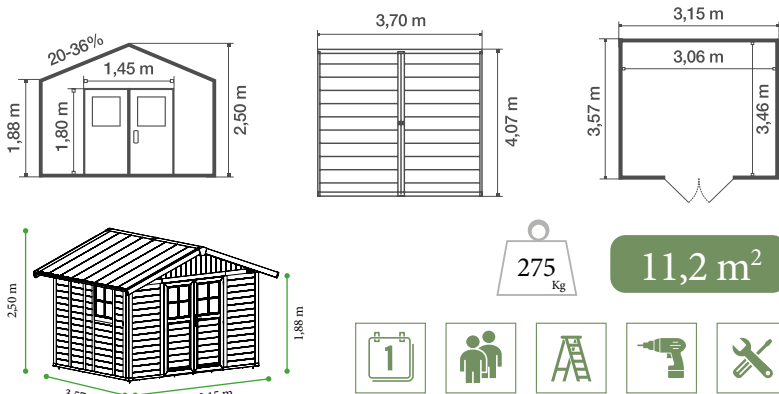

## TECHNISCHE DATEN

Grundmaß inkl. Dachüberstand	3,70 x 4,07 m
Grundmaß	3,15 x 3,57 m
Grundfläche	11,2 m <sup>2</sup>
Nutzfläche	10,6 m <sup>2</sup>
Wandstärke	26 mm
Wandhöhe	1,88 m
Firsthöhe	2,50 m
Bedachung	Kunststoff-Paneele aus PVC
Dachschräge	20° - 36 %
Farbton Dach	Grau-Grün
Maß Türflügel 2	0,72 x 1,80 m
Maß Glaseinsatz 2	L 0,562 x H 0,595 m
Verriegelung 1	Türgriff mit Schlossgarnitur
Fenster (Lichtausschnitt) 1	L 0,682 x H 0,609 m
Gewicht	275 Kg
Bodenplatte erforderlich	Ja (Empfehlung 15 cm Beton)*

## VERPACKUNG

Höhe Packstück ohne Palette	2,22 m
Höhe Packstück mit Palette	2,33 m
Breite des Packstück	1 m
Länge des Packstücks	1,20 m
Volumen Packstück	2,80 m <sup>3</sup>
ca. Gewicht der Packstücke	305 kg