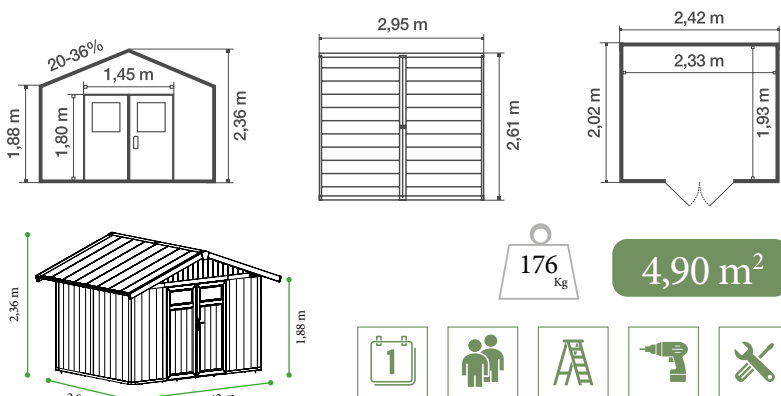

TECHNISCHE ÜBERSICHT