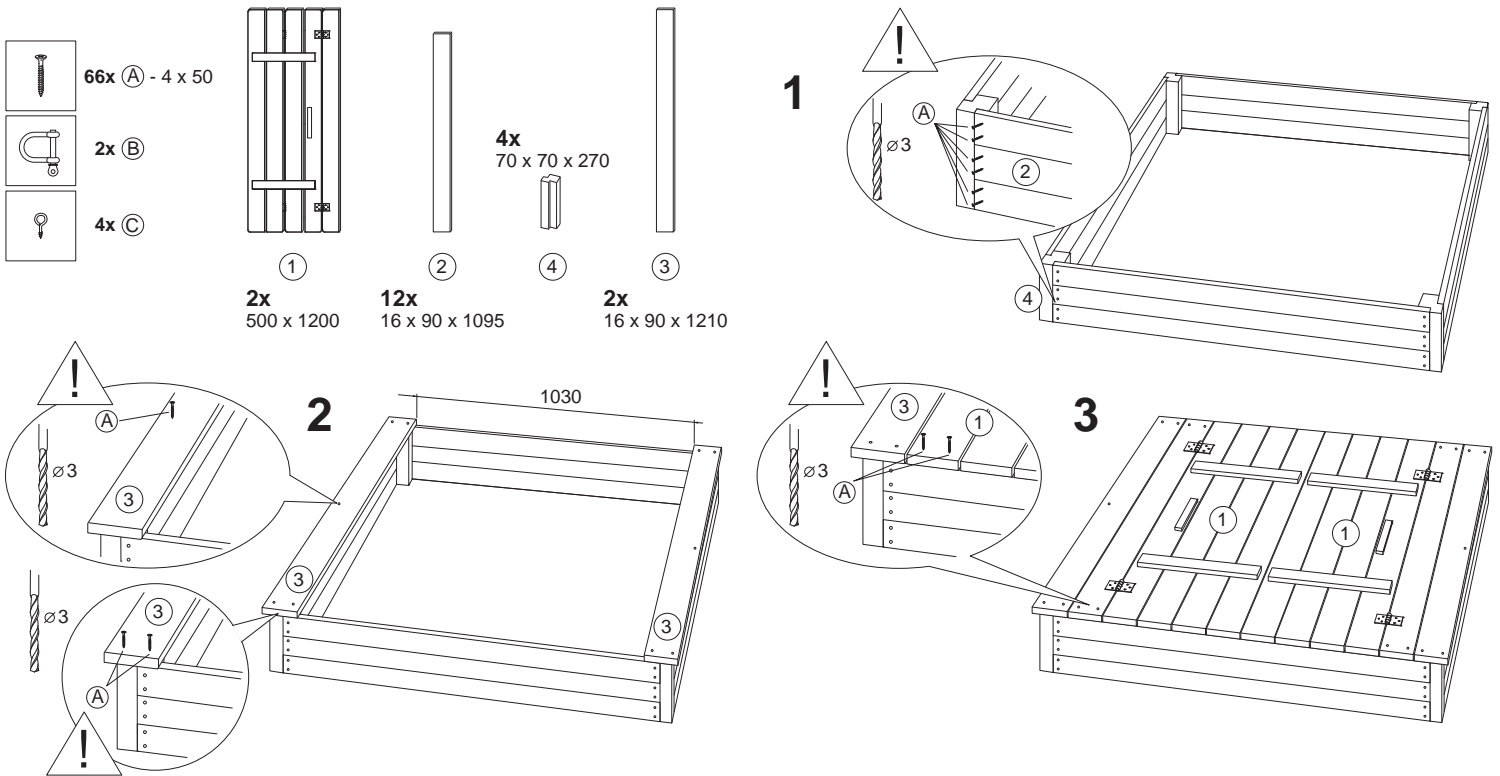

120 x 120 cm

Art.-Nr. 67050

Delta Gartenholz Polska Sp. z o.o.  
 Zdroje 93  
 PL - 89-505 Małe Gacno  
 Poland  
 Tel.: +48 52 - 33618-00  
 Fax: +48 52 - 33618-13

info@delta-gartenholz.com  
 www.delta-gartenholz.com