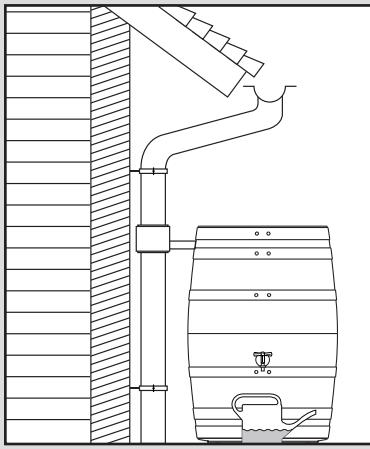

Barrica

- DE Barrica Regenfass
- FR Tonneau Barrica 260 l /420 l bois foncé
- EN Barrica rain barrel
- ES Barril de lluvia Barrica
- IT Barrica barile per acqua piovana

- DE Aufstellanleitung
- FR Notice de montage
- EN Installation manual
- ES Instrucciones de montaje
- IT Istruzioni per l'installazione