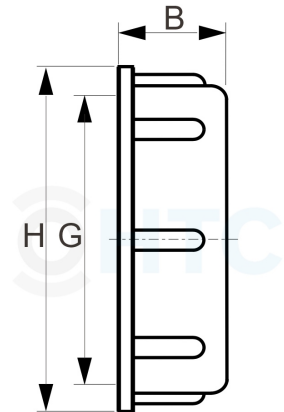

IBC Container Staubkappe Verschlussdeckel

IB0001

Alle Maßangaben in Millimeter, Gewichtsangaben in Gramm. Für die fotografische Darstellung verwenden wir eine Artikelgröße sowie Studiolicht. Die Abbildungen, technischen Daten, Maße und Ausführungen sind unverbindlich. Sie gelten nicht als zugesicherte Eigenschaften oder als Beschaffenheits- oder Haltbarkeitsgarantien. Wir behalten uns jederzeit Änderung ohne Ankündigung vor. Die Nutzmaße sind definiert bzw. verstärkt dargestellt bzw. ergeben sich aus der Artikelbezeichnung. Weitere Maße dienen ausschließlich der Darstellungsunterstützung. Bei Zweckentfremdung bitten wir dies zu beachten.

Artikel-Nr.	Variante	B	G	H	Preis
IB0001.006.060	S60*6	23	S60*6	75	0,77 €*
IB0001.BSP.063	2" BSP G	26	2" (59,61mm)	75	0,77 €*
IB0001.006.R60	S60*6	23	S60*6	75	0,93 €*
IB0001.008.100	S100*8	23	S100*8	115	2,76 €*
IB0001.S60.QUI	S60*6 x kleiner Auslaufhahn	23	S60*6	72	2,99 €*