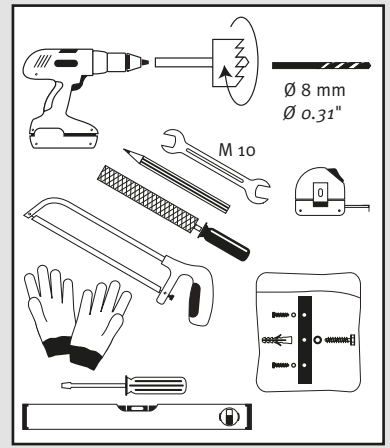

Vaso 2in1

- DE Wasserbehälter mit Pflanzschale
- FR Réservoir d'eau avec bac à plantes
- EN Water collector with plant cup
- ES Depósito con macetero
- IT Deposito presso macetero

- DE Aufstellanleitung
- FR Notice de montage
- EN Installation manual
- ES Instrucciones de montaje
- IT Istruzioni per l'installazione

www.4rain.de

Otto Graf GmbH Kunststoffherzeugnisse

Carl-Zeiss-Straße 2-6
DE-79331 Teningen
Tel.: +49 7641 589-0

GRAF Distribution S.A.R.L

45, route d'Ernolsheim
FR-67120 Dachstein-Gare
Tél.: +33 388 49-7310

GRAF IBERICA Tecnología del Plástico S.L.

Marquès Caldes de Montbui 114
ES-17003 Girona
Tel.: +34 972 913 767

Graf UK Ltd

Thorpe Way Industrial Estate
Banbury, Oxfordshire
UK-OX16 4SP
Tel.: +44 1608 661-500