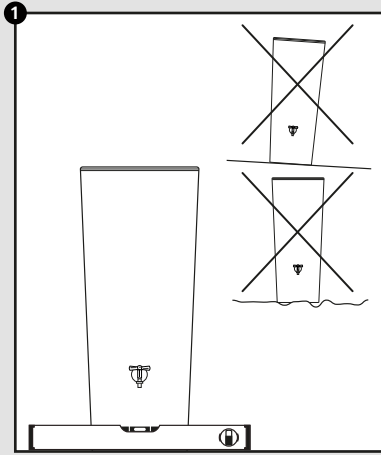

Vaso 2in1

- DE Wasserbehälter mit Pflanzschale
- FR Réservoir d'eau avec bac à plantes
- EN Water collector with plant cup
- ES Depósito con macetero
- IT Deposito presso macetero

- DE Aufstellanleitung
- FR Notice de montage
- EN Installation manual
- ES Instrucciones de montaje
- IT Istruzioni per l'installazione

www.4rain.de

Otto Graf GmbH Kunststoffherzeugnisse

Carl-Zeiss-Straße 2-6
DE-79331 Teningen
Tel.: +49 7641 589-0

GRAF Distribution S.A.R.L

45, route d'Ernolsheim
FR-67120 Dachstein-Gare
Tél.: +33 388 49-7310

GRAF IBERICA Tecnología del Plástico S.L.

Marquès Caldes de Montbui 114
ES-17003 Girona
Tel.: +34 972 913 767

Graf UK Ltd

Thorpe Way Industrial Estate
Banbury, Oxfordshire
UK-OX16 4SP
Tel.: +44 1608 661-500