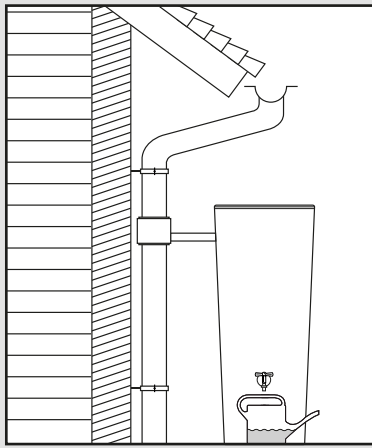

Vaso 2in1

- DE Wasserbehälter mit Pflanzschale
- FR Réservoir d'eau avec bac à plantes
- EN Water collector with plant cup
- ES Depósito con macetero
- IT Deposito presso macetero

- DE Aufstellanleitung
- FR Notice de montage
- EN Installation manual
- ES Instrucciones de montaje
- IT Istruzioni per l'installazione

www.4rain.de

Otto Graf GmbH Kunststoffherzeugnisse

Carl-Zeiss-Straße 2-6
DE-79331 Teningen
Tel.: +49 7641 589-0

GRAF Distribution S.A.R.L

45, route d'Ernolsheim
FR-67120 Dachstein-Gare
Tél.: +33 388 49-7310

GRAF IBERICA Tecnología del Plástico S.L.

Marquès Caldes de Montbui 114
ES-17003 Girona
Tel.: +34 972 913 767

Graf UK Ltd

Thorpe Way Industrial Estate
Banbury, Oxfordshire
UK-OX16 4SP
Tel.: +44 1608 661-500