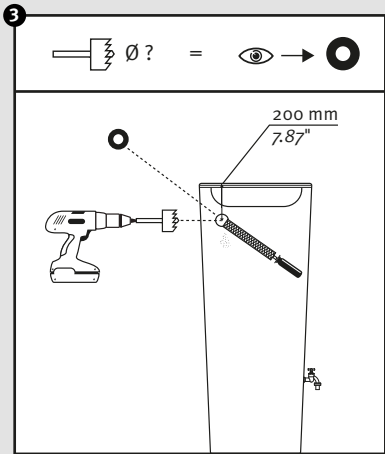

Vaso 2in1

- DE Wasserbehälter mit Pflanzschale
- FR Réservoir d'eau avec bac à plantes
- EN Water collector with plant cup
- ES Depósito con macetero
- IT Deposito presso macetero

- DE Aufstellanleitung
- FR Notice de montage
- EN Installation manual
- ES Instrucciones de montaje
- IT Istruzioni per l'installazione

www.4rain.de

Otto Graf GmbH Kunststoffherzeugnisse

Carl-Zeiss-Straße 2-6
DE-79331 Teningen
Tel.: +49 7641 589-0

GRAF Distribution S.A.R.L

45, route d'Ernolsheim
FR-67120 Dachstein-Gare
Tél.: +33 388 49-7310

GRAF IBERICA Tecnología del Plástico S.L.

Marquès Caldes de Montbui 114
ES-17003 Girona
Tel.: +34 972 913 767

Graf UK Ltd

Thorpe Way Industrial Estate
Banbury, Oxfordshire
UK-OX16 4SP
Tel.: +44 1608 661-500