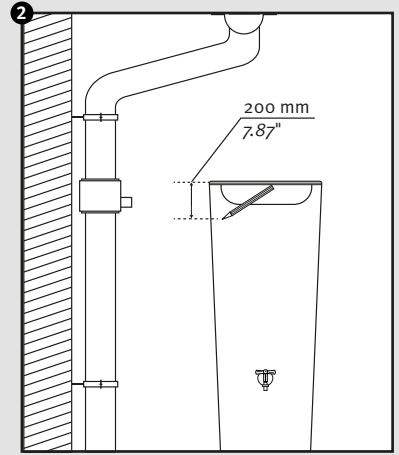

Vaso 2in1

- DE Wasserbehälter mit Pflanzschale
- FR Réservoir d'eau avec bac à plantes
- EN Water collector with plant cup
- ES Depósito con macetero
- IT Deposito presso macetero

- DE Aufstellanleitung
- FR Notice de montage
- EN Installation manual
- ES Instrucciones de montaje
- IT Istruzioni per l'installazione

www.4rain.de

Otto Graf GmbH Kunststoffherzeugnisse

Carl-Zeiss-Straße 2-6
DE-79331 Teningen
Tel.: +49 7641 589-0

GRAF Distribution S.A.R.L

45, route d'Ernolsheim
FR-67120 Dachstein-Gare
Tél.: +33 388 49-7310

GRAF IBERICA Tecnología del Plástico S.L.

Marquès Caldes de Montbui 114
ES-17003 Girona
Tel.: +34 972 913 767

Graf UK Ltd

Thorpe Way Industrial Estate
Banbury, Oxfordshire
UK-OX16 4SP
Tel.: +44 1608 661-500