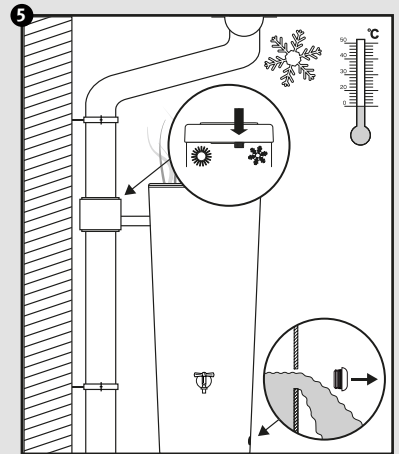

Vaso 2in1

- DE Wasserbehälter mit Pflanzschale
- FR Réservoir d'eau avec bac à plantes
- EN Water collector with plant cup
- ES Depósito con macetero
- IT Deposito presso macetero

- DE Aufstellanleitung
- FR Notice de montage
- EN Installation manual
- ES Instrucciones de montaje
- IT Istruzioni per l'installazione

www.4rain.de

Otto Graf GmbH Kunststoffherzeugnisse

Carl-Zeiss-Straße 2-6
DE-79331 Teningen
Tel.: +49 7641 589-0

GRAF Distribution S.A.R.L

45, route d'Ernolsheim
FR-67120 Dachstein-Gare
Tél.: +33 388 49-7310

GRAF IBERICA Tecnología del Plástico S.L.

Marquès Caldes de Montbui 114
ES-17003 Girona
Tel.: +34 972 913 767

Graf UK Ltd

Thorpe Way Industrial Estate
Banbury, Oxfordshire
UK-OX16 4SP
Tel.: +44 1608 661-500