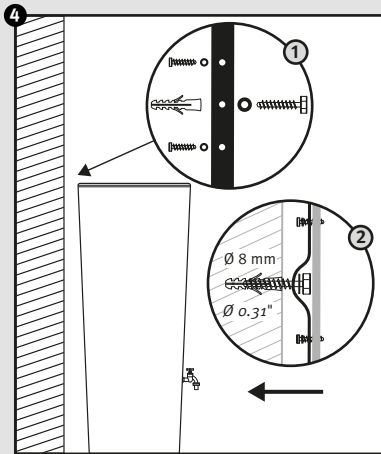

Vaso 2in1

- DE Wasserbehälter mit Pflanzschale
- FR Réservoir d'eau avec bac à plantes
- EN Water collector with plant cup
- ES Depósito con macetero
- IT Deposito presso macetero

- DE Aufstellanleitung
- FR Notice de montage
- EN Installation manual
- ES Instrucciones de montaje
- IT Istruzioni per l'installazione

www.4rain.de

Otto Graf GmbH Kunststoffherzeugnisse

Carl-Zeiss-Straße 2-6
DE-79331 Teningen
Tel.: +49 7641 589-0

GRAF Distribution S.A.R.L

45, route d'Ernolsheim
FR-67120 Dachstein-Gare
Tél.: +33 388 49-7310

GRAF IBERICA Tecnología del Plástico S.L.

Marquès Caldes de Montbui 114
ES-17003 Girona
Tel.: +34 972 913 767

Graf UK Ltd

Thorpe Way Industrial Estate
Banbury, Oxfordshire
UK-OX16 4SP
Tel.: +44 1608 661-500