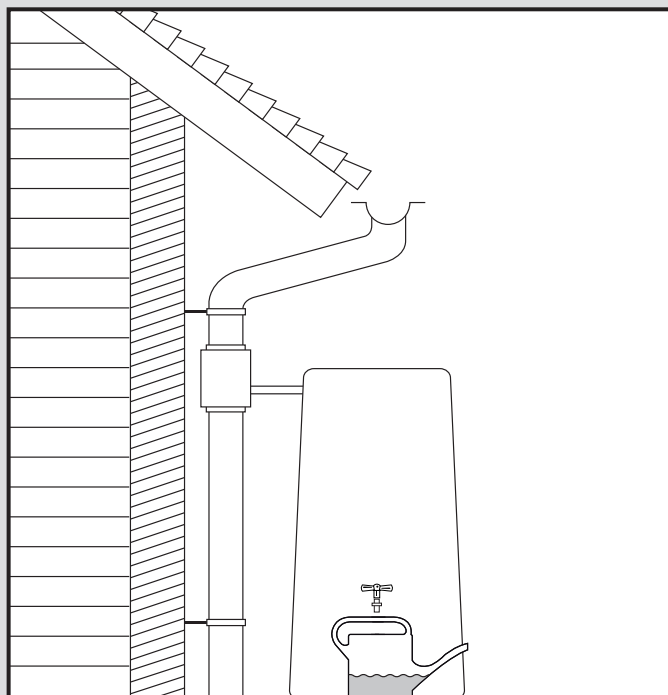

- DE **Messing Auslaufhahn 3/4"**
- FR **Robinet en Laiton 3/4"**
- EN **Brass tap 3/4"**
- ES **Grifo de latón de 3/4"**
- IT **Rubinetto di scarico in ottone 3/4"**

Montageanleitung  
Notice d'installation  
Installation Instruction  
Instrucciones para montaje  
Introduzione d'installazione