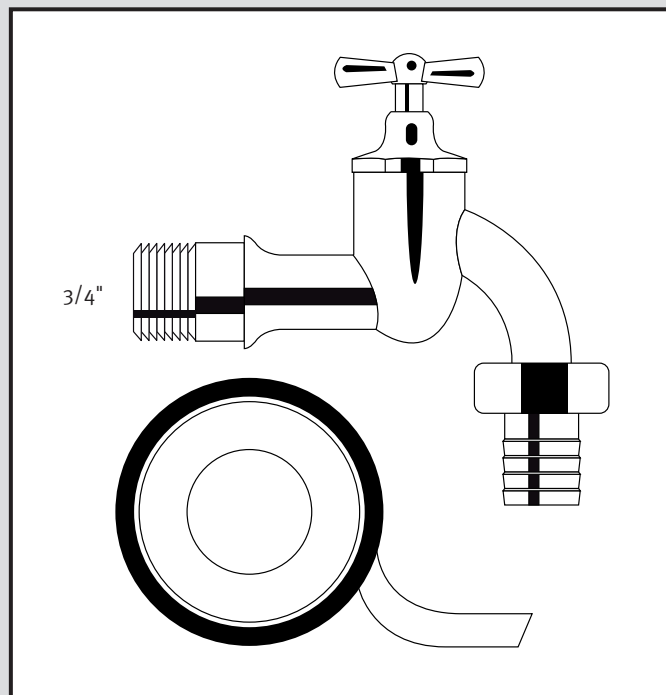

- DE **Messing Auslaufhahn 3/4"**
- FR **Robinet en Laiton 3/4"**
- EN **Brass tap 3/4"**
- ES **Grifo de latón de 3/4"**
- IT **Rubinetto di scarico in ottone 3/4"**

Montageanleitung  
Notice d'installation  
Installation Instruction  
Instrucciones para montaje  
Introduzione d'installazione