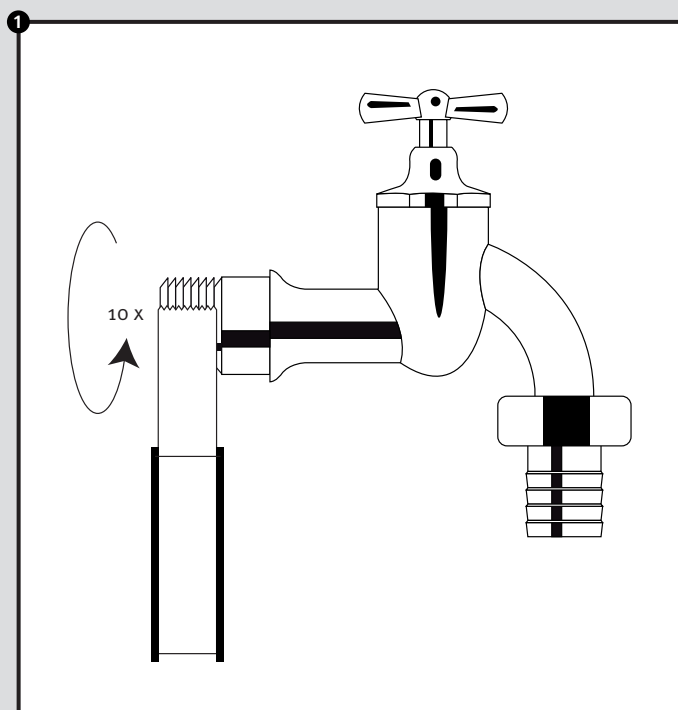

23.05.2014