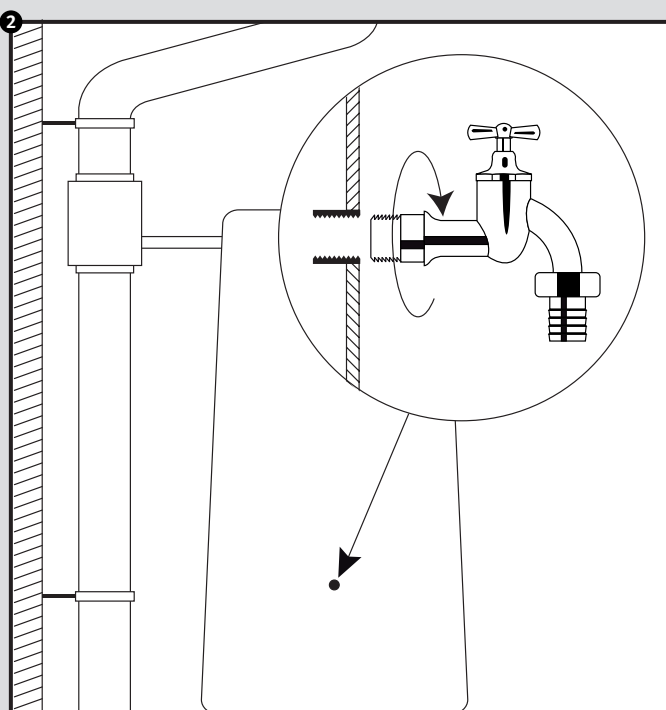

23.05.2014