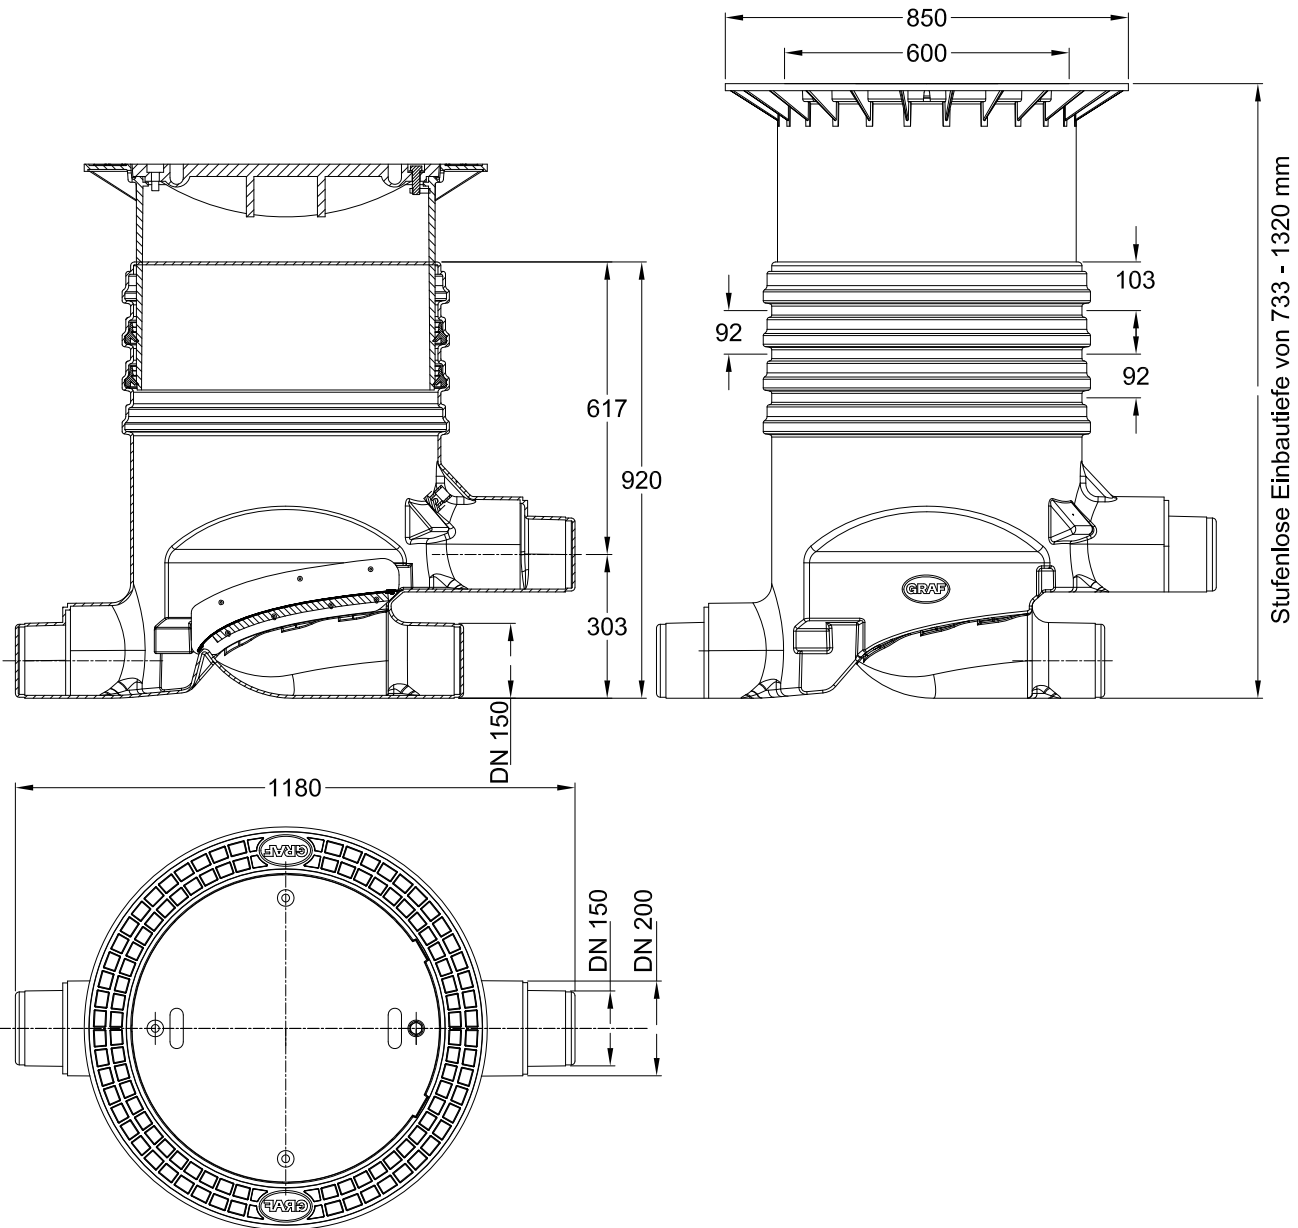

D	Optimax-Gewerbe Filter 3 Extern begehbar/ PKW-befahrbar	Artikel-Nr. article no.	340035/340036
GB	Optimax-Industrial filter pedestrian/vehical loading	ES	Filtro Industrial filter externo peatonos/vehiculos
		FR	Filtre Bâtiment Optimax externe piétons/véhicules

Otto Graf GmbH Carl-Zeiss-Str. 2-6 DE-79331 Teningen Germany info@graf.info www.graf.info	Zeichnungsinformation drawing information	Artikelinformation article information	Alle Maßangaben in mm all dimension in mm
	gezeichnet drawn SJA	Gewicht weight 37/77 kg	
	Datum date 06.06.12		
	Toleranz tolerance +/- 3 %		