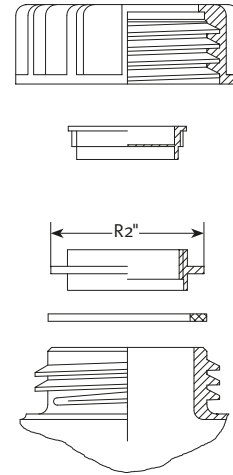

Detail des Stutzen
Close-up view socket
Vista detallada
Vue détaillée

Inhalt Volume Capacidad Capacité	L	B	B ₁	B ₂	H	H ₁	H ₂	H ₃	Ø	Gewicht Weight Peso Poids
1.100 l (290.6 US gal.)	1400 mm (55.1 Inch)	720 mm (28.4 Inch)	330 mm (13.0 Inch)	400 mm (15.8 Inch)	1400 mm (55.1 Inch)	350 mm (13.8 Inch)	310 mm (12.2 Inch)	150 mm (5.9 Inch)	446 mm (17.6 Inch)	55 kg (121.3 lbs)