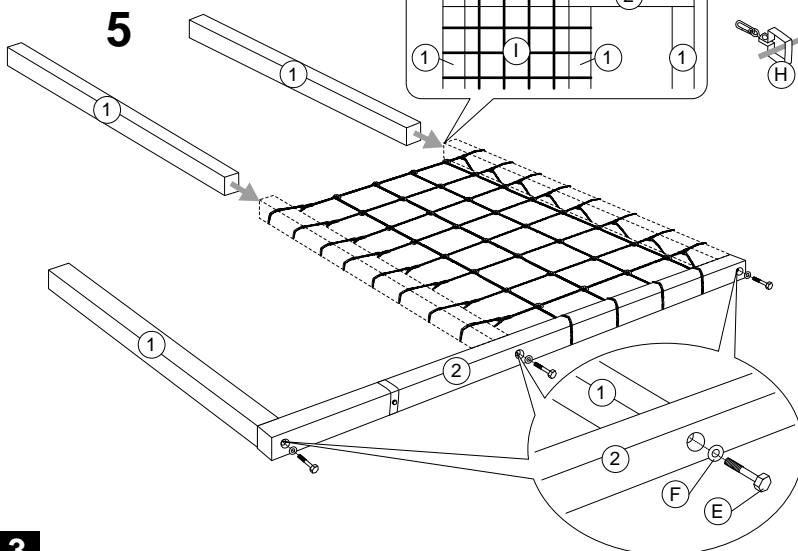

240 x 120 x 219 cm

Art.-Nr. 67053

7

8

9

10

4

Delta Gartenholz Polska Sp. z o.o.
 Zdroje 93
 PL - 89-505 Małe Gacno
 Poland
 Tel.: +48 52 - 33618-00
 Fax: +48 52 - 33618-13