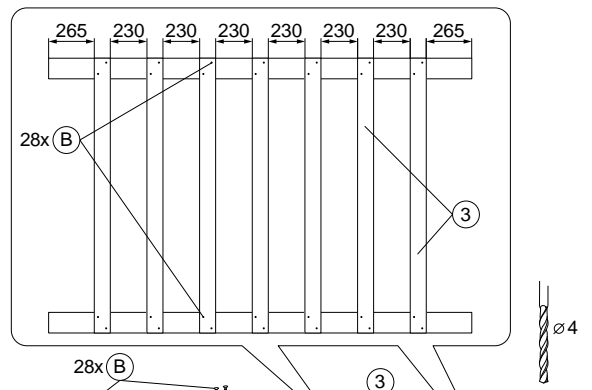

240 x 120 x 219 cm

Art.-Nr. 67053

7

8

9

10

4

Delta Gartenholz Polska Sp. z o.o.
 Zdroje 93
 PL - 89-505 Małe Gacno
 Poland
 Tel.: +48 52 - 33618-00
 Fax: +48 52 - 33618-13