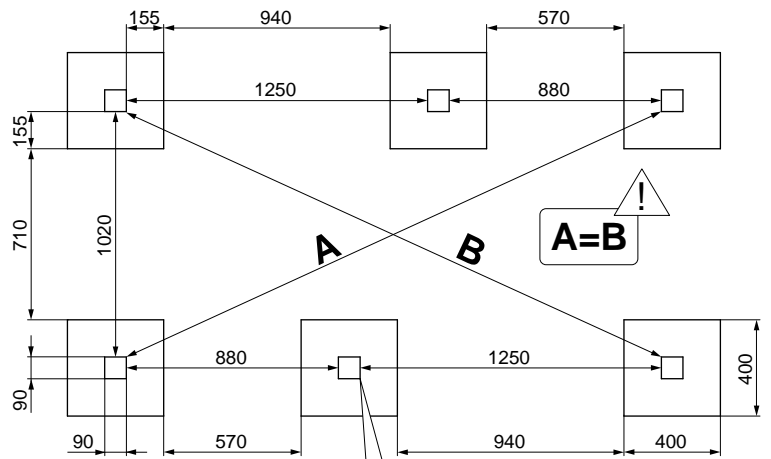

240 x 120 x 219 cm

Art.-Nr. 67053

7

8

9

10

4

Delta Gartenholz Polska Sp. z o.o.
 Zdroje 93
 PL - 89-505 Małe Gacno
 Poland
 Tel.: +48 52 - 33618-00
 Fax: +48 52 - 33618-13