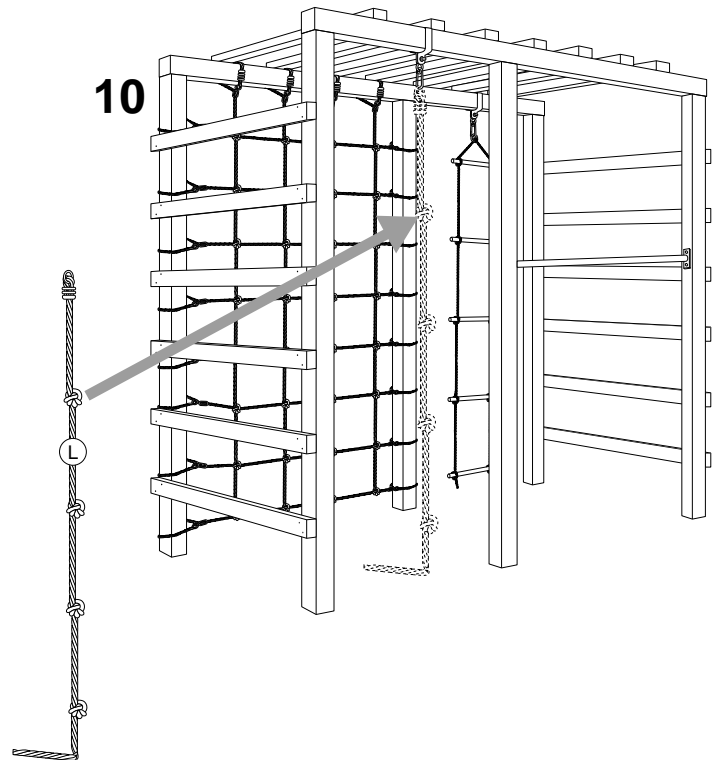

240 x 120 x 219 cm

Art.-Nr. 67053

7

8

9

10

4

Delta Gartenholz Polska Sp. z o.o.
 Zdroje 93
 PL - 89-505 Małe Gacno
 Poland
 Tel.: +48 52 - 33618-00
 Fax: +48 52 - 33618-13