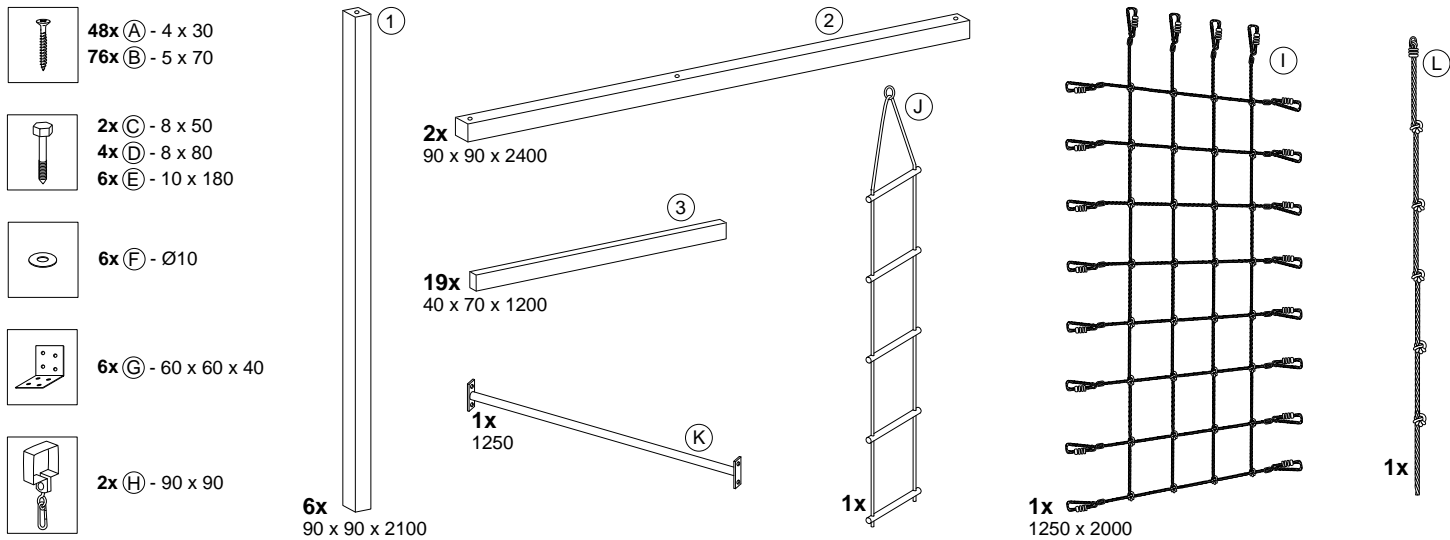

240 x 120 x 219 cm

Art.-Nr. 67053

7

8

9

10

4

Delta Gartenholz Polska Sp. z o.o.
 Zdroje 93
 PL - 89-505 Małe Gacno
 Poland
 Tel.: +48 52 - 33618-00
 Fax: +48 52 - 33618-13