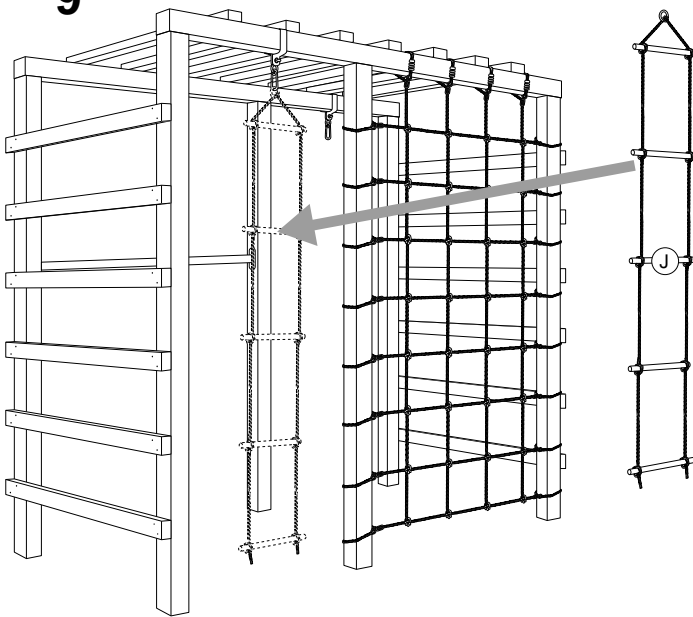

240 x 120 x 219 cm

Art.-Nr. 67053

7

8

9

10

4

Delta Gartenholz Polska Sp. z o.o.
 Zdroje 93
 PL - 89-505 Małe Gacno
 Poland
 Tel.: +48 52 - 33618-00
 Fax: +48 52 - 33618-13