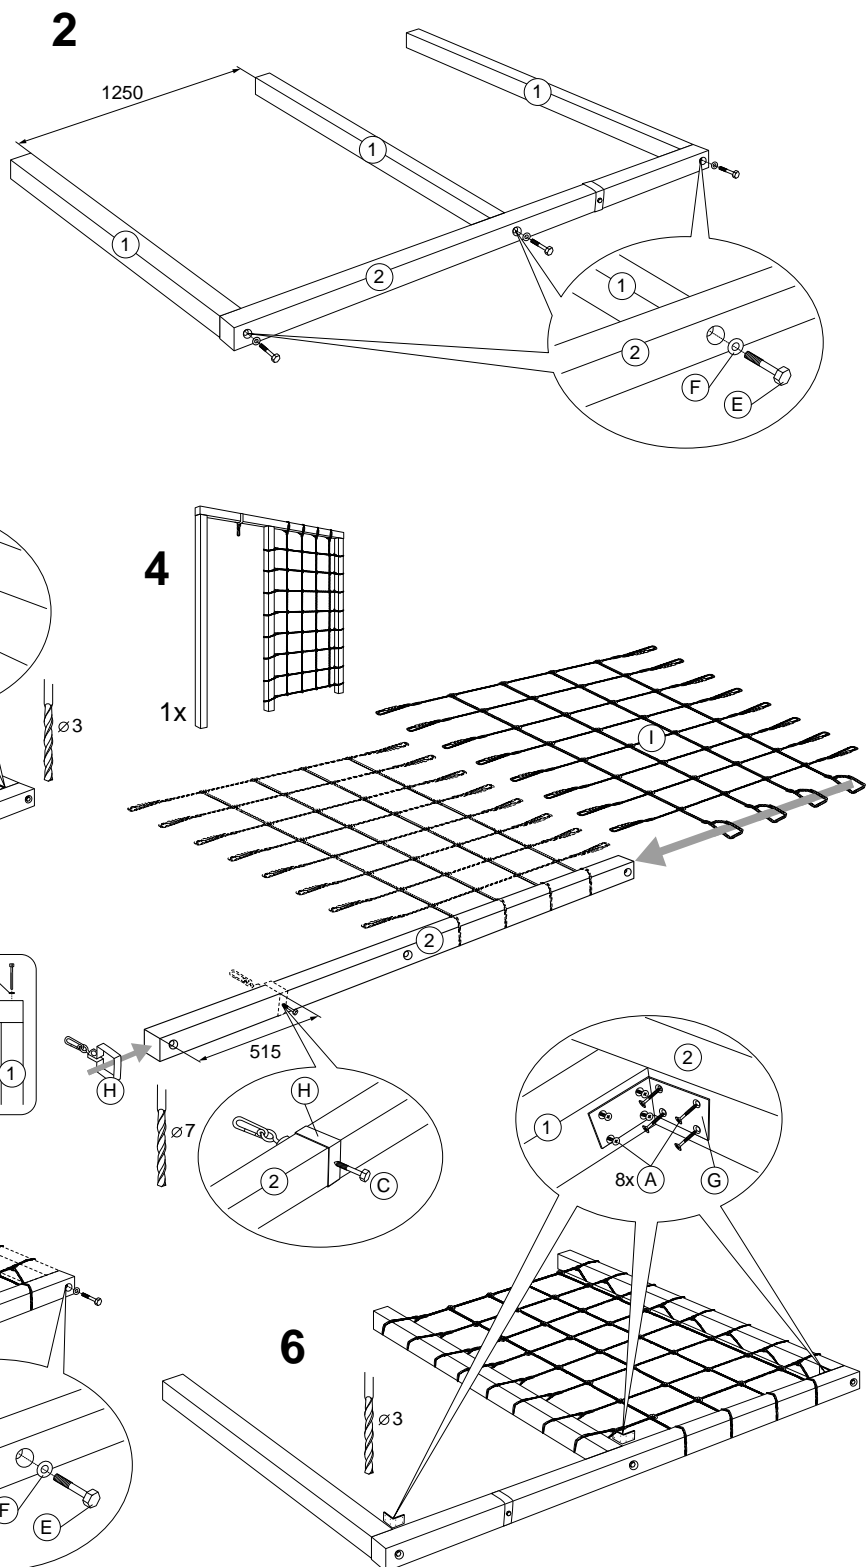

240 x 120 x 219 cm

Art.-Nr. 67053

7

8

9

10

4

Delta Gartenholz Polska Sp. z o.o.
 Zdroje 93
 PL - 89-505 Małe Gacno
 Poland
 Tel.: +48 52 - 33618-00
 Fax: +48 52 - 33618-13