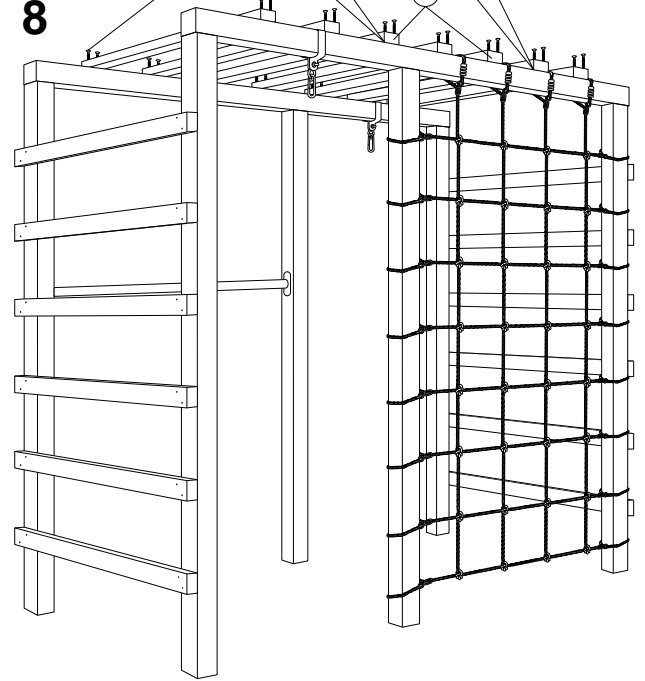

240 x 120 x 219 cm

Art.-Nr. 67053

7

8

9

10

4

Delta Gartenholz Polska Sp. z o.o.
 Zdroje 93
 PL - 89-505 Małe Gacno
 Poland
 Tel.: +48 52 - 33618-00
 Fax: +48 52 - 33618-13