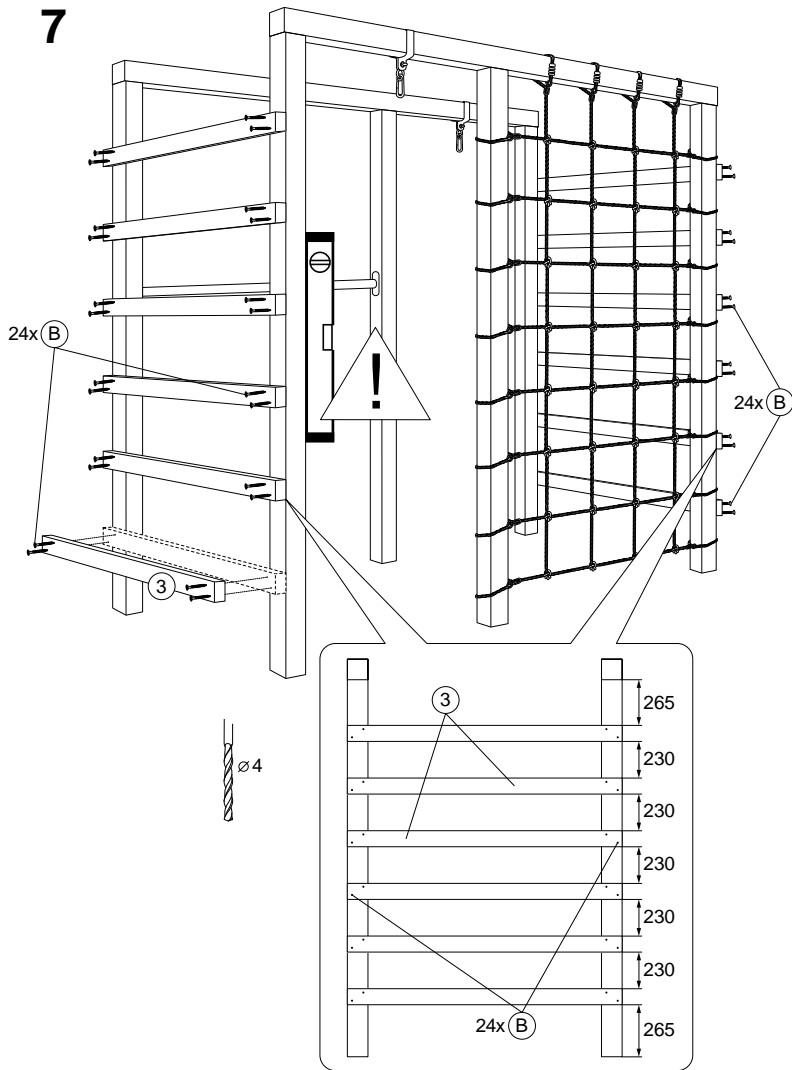

240 x 120 x 219 cm

Art.-Nr. 67053

7

8

9

10

4

Delta Gartenholz Polska Sp. z o.o.
 Zdroje 93
 PL - 89-505 Małe Gacno
 Poland
 Tel.: +48 52 - 33618-00
 Fax: +48 52 - 33618-13