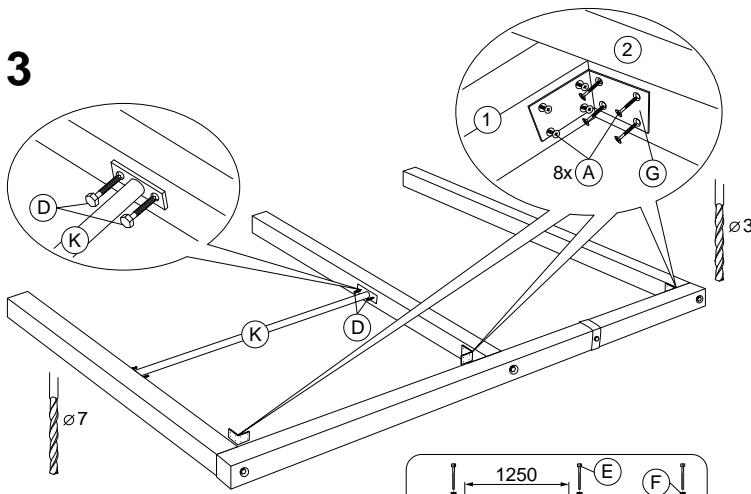

240 x 120 x 219 cm

Art.-Nr. 67053

7

8

9

10

4

Delta Gartenholz Polska Sp. z o.o.
 Zdroje 93
 PL - 89-505 Małe Gacno
 Poland
 Tel.: +48 52 - 33618-00
 Fax: +48 52 - 33618-13