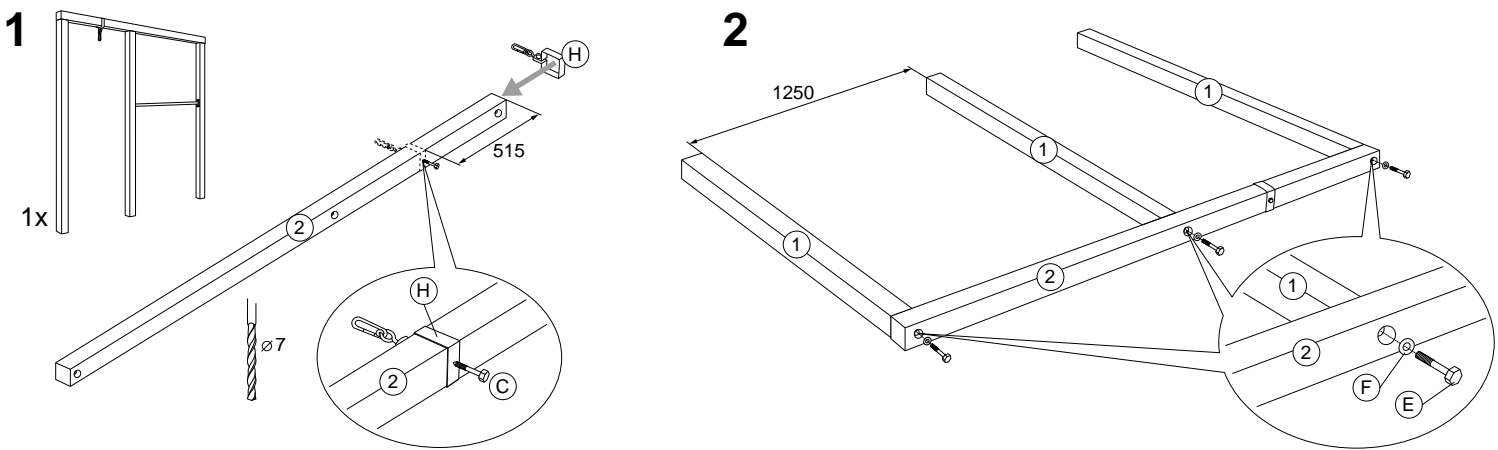

240 x 120 x 219 cm

Art.-Nr. 67053

7

8

9

10

4

Delta Gartenholz Polska Sp. z o.o.
 Zdroje 93
 PL - 89-505 Małe Gacno
 Poland
 Tel.: +48 52 - 33618-00
 Fax: +48 52 - 33618-13