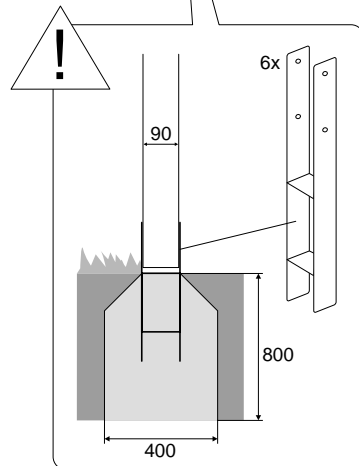

240 x 120 x 219 cm

Art.-Nr. 67053

7

8

9

10

4

Delta Gartenholz Polska Sp. z o.o.
 Zdroje 93
 PL - 89-505 Małe Gacno
 Poland
 Tel.: +48 52 - 33618-00
 Fax: +48 52 - 33618-13