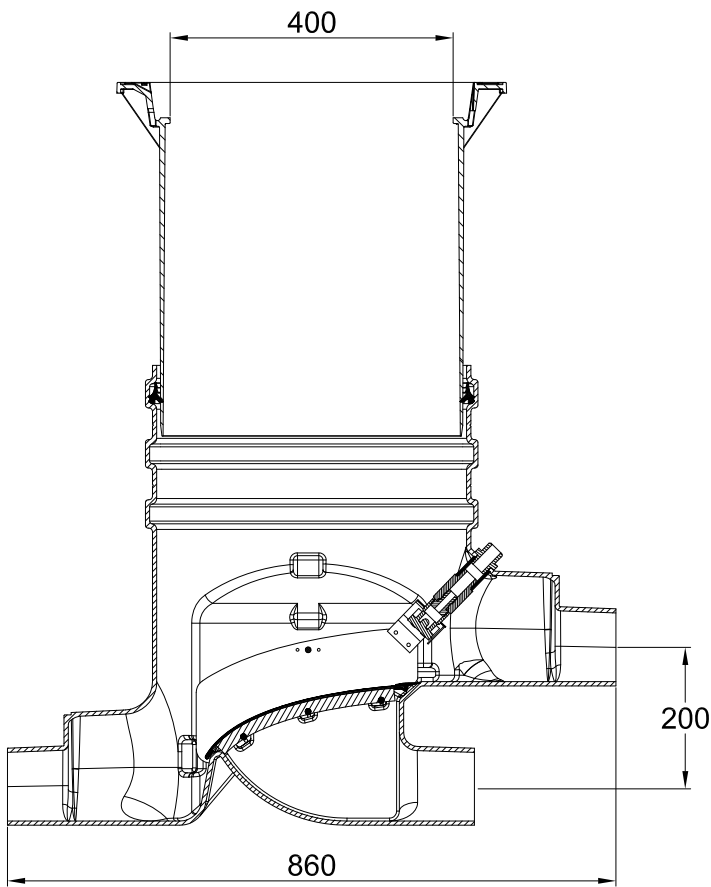

D	GRAF Optimax-Filter extern begehbar/ PKW-befahrbar	Artikel-Nr. article no. 340030/340031
GB	Optimax-Filter external pedestrian/ vehical loading	FR
ES	Filtro Optimax externo peatones/ vehiculos	Filtre Optimax externe piétions/ véhicules

Otto Graf GmbH Carl-Zeiss-Str. 2-6 DE-79331 Teningen Germany info@graf.info www.graf.info	Zeichnungsinformation drawing information	Artikelinformation article information	Alle Maßangaben in mm all dimension in mm
	gezeichnet drawn SJA	Gewicht weight	
	Datum date 06.06.12		
	Toleranz tolerance +/- 3 %		