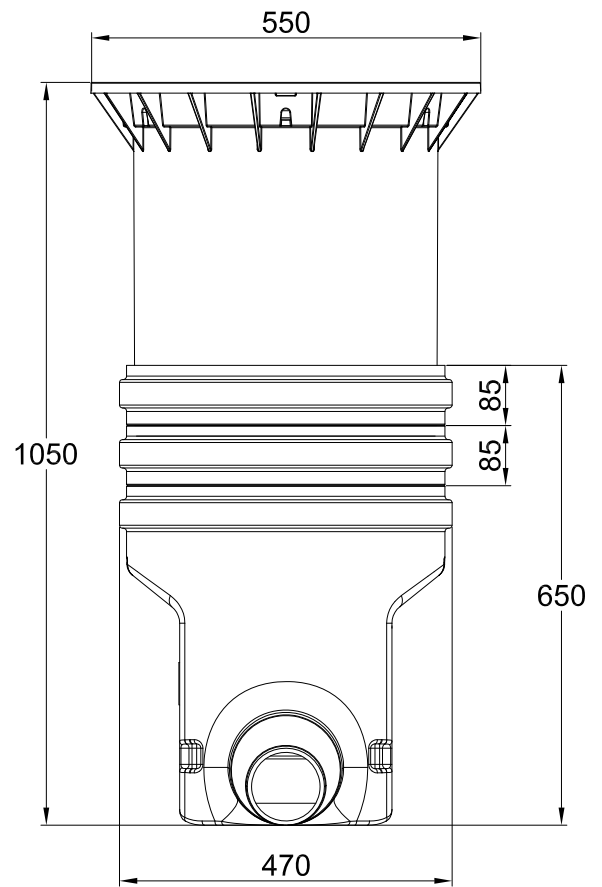

D	GRAF Optimax-Filter extern begehbar/ PKW-befahrbar	Artikel-Nr. article no. 340030/340031
GB	Optimax-Filter external pedestrian/ vehical loading	FR
ES	Filtro Optimax externo peatones/ vehiculos	Filtre Optimax externe piétions/ véhicules

Otto Graf GmbH Carl-Zeiss-Str. 2-6 DE-79331 Teningen Germany info@graf.info www.graf.info	Zeichnungsinformation drawing information	Artikelinformation article information	Alle Maßangaben in mm all dimension in mm
	gezeichnet drawn SJA	Gewicht weight	
	Datum date 06.06.12		
	Toleranz tolerance +/- 3 %		