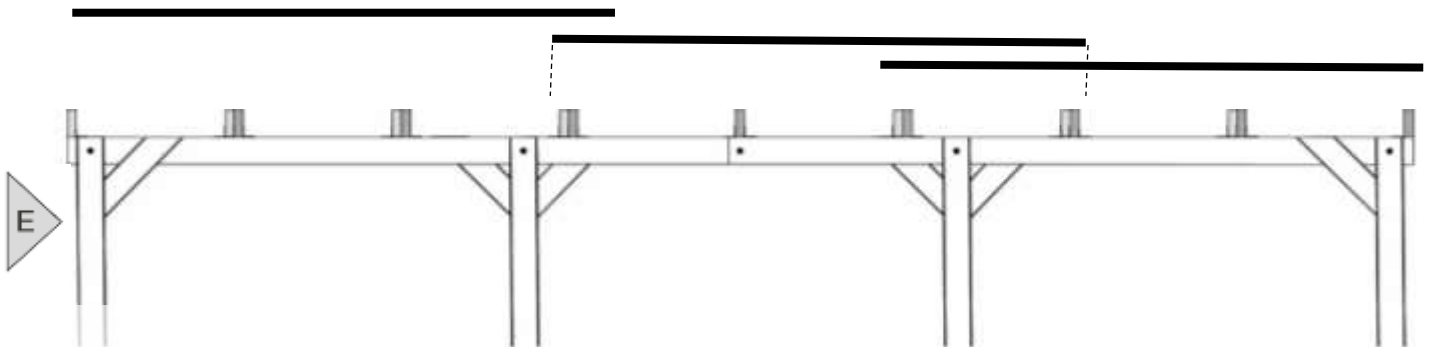

## Ergänzung zur Montageanleitung 800.0286.08.90

für Carport - Art.-Nr.: 618.6060.00.00

## ÄNDERUNG DER DACHPLATTENVERLEGUNG

Sie erhalten mit Ihrem Carport Dachplatten in 240cm Länge

Abweichend von der Montageanleitung sind die Dachplatten folgendermaßen zu verlegen:

Die Befestigung der Dachplatten, einzuhaltende Randabstände usw. bleiben unverändert und erfolgen nach o.g. Montageanleitung.