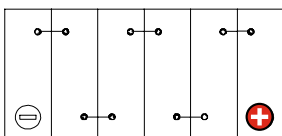

Maßtoleranz: ± 2 mm

Art. Nr.: **SAAS12-20**

Technologie	AGM
Spannung	12 V
Kapazität	20 Ah
Stunden H/C	20
Länge	181 mm
Breite	77 mm
Höhe	167 mm
Schaltung	0 (+ Pol rechts)
Polart	T1
Bodenleiste	B00
Gewicht	5.7 kg

Bodenleiste **B00**

Schaltung **0**

Anschlusspole **T1**