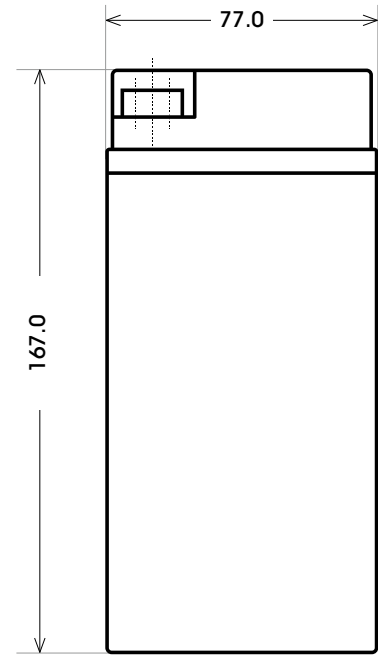

Maßtoleranz: ± 2 mm

Art. Nr.: **SAAS12-20**

Technologie	AGM
Spannung	12 V
Kapazität	20 Ah
Stunden H/C	20
Länge	181 mm
Breite	77 mm
Höhe	167 mm
Schaltung	0 (+ Pol rechts)
Polart	T1
Bodenleiste	B00
Gewicht	5.7 kg

Bodenleiste **B00**

Schaltung **0**

Anschlusspole **T1**