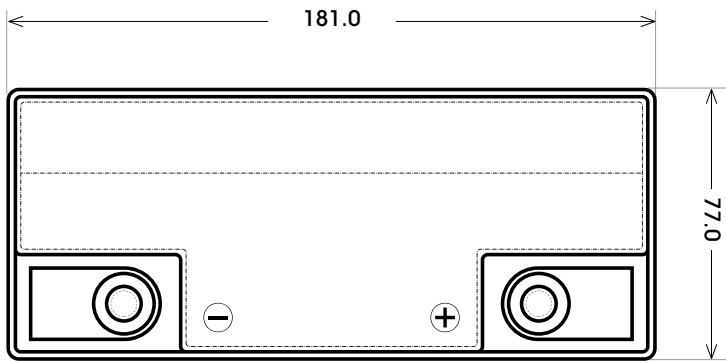

Maßtoleranz: ± 2 mm

Art. Nr.: **SAAS12-20**

Technologie	AGM
Spannung	12 V
Kapazität	20 Ah
Stunden H/C	20
Länge	181 mm
Breite	77 mm
Höhe	167 mm
Schaltung	0 (+ Pol rechts)
Polart	T1
Bodenleiste	B00
Gewicht	5.7 kg

Bodenleiste **B00**

Schaltung **0**

Anschlusspole **T1**