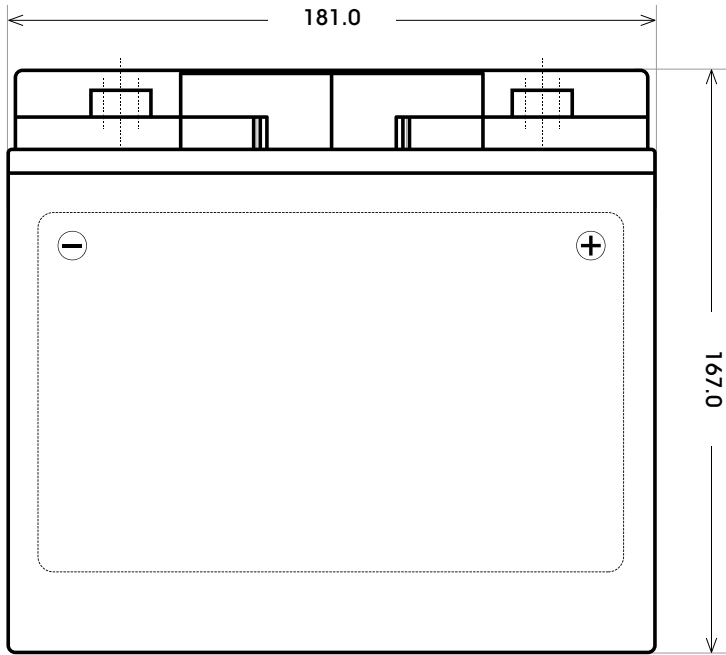

Maßtoleranz: ± 2 mm

Art. Nr.: **SAAS12-20**

Technologie	AGM
Spannung	12 V
Kapazität	20 Ah
Stunden H/C	20
Länge	181 mm
Breite	77 mm
Höhe	167 mm
Schaltung	0 (+ Pol rechts)
Polart	T1
Bodenleiste	B00
Gewicht	5.7 kg

Bodenleiste **B00**

Schaltung **0**

Anschlusspole **T1**